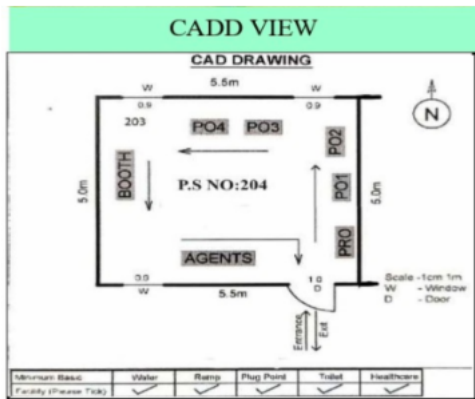

Google Map View

Polling Station Building Front View

Polling Station Front View

Cad View

Key MAP View

1 பெயர் : கௌதம் குமார் தந்தை பெயர் : குமார் வீட்டு எண் : 1/166 வயது : 19 பாலினம் : ஆண்	ASP2548972 Photo is available	2 பெயர் : அரிஹரன் தந்தை பெயர் : சுந்தரம் வீட்டு எண் : 1/169 வயது : 23 பாலினம் : ஆண்	ASP2237618 Photo is available	3 பெயர் : பாலமுருகன் தந்தை பெயர் : அய்யனார் வீட்டு எண் : 1-336 வயது : 51 பாலினம் : ஆண்	ASP0072942 Photo is available
4 பெயர் : ராஜா தந்தை பெயர் : அய்யனார் வீட்டு எண் : 1-336 வயது : 47 பாலினம் : ஆண்	ASP0072934 Photo is available	5 பெயர் : மகேஸ்வரி தந்தை பெயர் : பாலமுருகன் வீட்டு எண் : 1-336 வயது : 40 பாலினம் : பெண்	ASP0072918 Photo is available	6 பெயர் : ஸ்ரீதர் தந்தை பெயர் : ராமச்சந்திரன் வீட்டு எண் : 2 வயது : 68 பாலினம் : ஆண்	ASP0072900 Photo is available
7 பெயர் : குமரேசன் தந்தை பெயர் : வெங்கடேசன் வீட்டு எண் : 2 வயது : 49 பாலினம் : ஆண்	ASP0188045 Photo is available	8 பெயர் : கனிமலர் கணவர் பெயர் : குமரேசன் வீட்டு எண் : 2 வயது : 43 பாலினம் : பெண்	ASP0188052 Photo is available	9 பெயர் : விஜய் தந்தை பெயர் : சின்னாகவுண்டர் வீட்டு எண் : 2 வயது : 34 பாலினம் : ஆண்	ASP0850131 Photo is available
10 பெயர் : பெருமாள் தந்தை பெயர் : தங்கவேல் வீட்டு எண் : 2-15-A வயது : 43 பாலினம் : ஆண்	ASP0930958 Photo is available	11 பெயர் : தினேஷ் தந்தை பெயர் : விஷ்வநாதன் வீட்டு எண் : 2/102ஏ வயது : 21 பாலினம் : ஆண்	ASP2321297 Photo is available	12 பெயர் : ஏழுமலை குமார் தந்தை பெயர் : குமார் வீட்டு எண் : 2/126 வயது : 22 பாலினம் : ஆண்	ASP2449650 Photo is available
13 பெயர் : கோபி தந்தை பெயர் : அம்மாசி வீட்டு எண் : 2-129 வயது : 33 பாலினம் : ஆண்	ASP0578351 Photo is available	14 பெயர் : விஜய் தந்தை பெயர் : கிருஷ்ணன் வீட்டு எண் : 2-140 வயது : 29 பாலினம் : ஆண்	ASP1185123 Photo is available	15 பெயர் : ஆகாஷ்தீபன் தந்தை பெயர் : சக்கரவர்த்தி வீட்டு எண் : 2/145 வயது : 21 பாலினம் : ஆண்	ASP2323004 Photo is available
16 பெயர் : மாணிக்கம் தந்தை பெயர் : வரதராஜ் வீட்டு எண் : 2/149 வயது : 29 பாலினம் : ஆண்	ASP2383271 Photo is available	17 பெயர் : ஜனனி கணவர் பெயர் : விக்னேஸ்வரன் வீட்டு எண் : 2/149 வயது : 24 பாலினம் : பெண்	ASP2382828 Photo is available	18 பெயர் : லட்சுமி கணவர் பெயர் : தங்கவேல் வீட்டு எண் : 2-151A வயது : 66 பாலினம் : பெண்	ASP0930891 Photo is available
19 பெயர் : ஜீவிதா கணவர் பெயர் : பெருமாள் வீட்டு எண் : 2-151A வயது : 35 பாலினம் : பெண்	ASP0930883 Photo is available	20 பெயர் : கோகுல் ஸ்ரீ தந்தை பெயர் : கிருஷ்ணமூர்த்தி வீட்டு எண் : 2-159 வயது : 27 பாலினம் : ஆண்	ASP1291913 Photo is available	21 பெயர் : ஸ்ரீமோனன் தந்தை பெயர் : பிரபு வீட்டு எண் : 2/159 வயது : 20 பாலினம் : ஆண்	ASP2397438 Photo is available
22 பெயர் : பிரபு கோபால் தந்தை பெயர் : கோபால் வீட்டு எண் : 2/159 ஏ வயது : 52 பாலினம் : ஆண்	ASP2529287 Photo is available	23 பெயர் : மகாலட்சுமி பிரபு கணவர் பெயர் : பிரபு வீட்டு எண் : 2/159 ஏ வயது : 45 பாலினம் : பெண்	ASP2529279 Photo is available	24 பெயர் : வித்யாஜெயலக்ஷ்மி கணவர் பெயர் : நாராயணன் வீட்டு எண் : 2-160 வயது : 42 பாலினம் : பெண்	LVY2537603 Photo is available
25 பெயர் : ரஞ்சித்குமார் தந்தை பெயர் : நடராஜன் வீட்டு எண் : 2-160 வயது : 37 பாலினம் : ஆண்	LVY4364618 Photo is available	26 பெயர் : கோமதி தந்தை பெயர் : தங்கவேல் வீட்டு எண் : 2-160 வயது : 36 பாலினம் : பெண்	ASP1219633 Photo is available	27 பெயர் : விவேக் சிவசேது தந்தை பெயர் : நாராயணன் வீட்டு எண் : 2-160 வயது : 36 பாலினம் : ஆண்	ASP0150938 Photo is available
28 பெயர் : வடிவேல் தந்தை பெயர் : சேகர் வீட்டு எண் : 2-160 வயது : 34 பாலினம் : ஆண்	ASP0348029 Photo is available	29 பெயர் : வைஜெயந்தி கணவர் பெயர் : வடிவேல் வீட்டு எண் : 2-160 வயது : 33 பாலினம் : பெண்	ASP1219641 Photo is available	30 பெயர் : தினேஷ் குமார் தந்தை பெயர் : வெங்கடாசலம் வீட்டு எண் : 2/160 வயது : 25 பாலினம் : ஆண்	ASP1376565 Photo is available