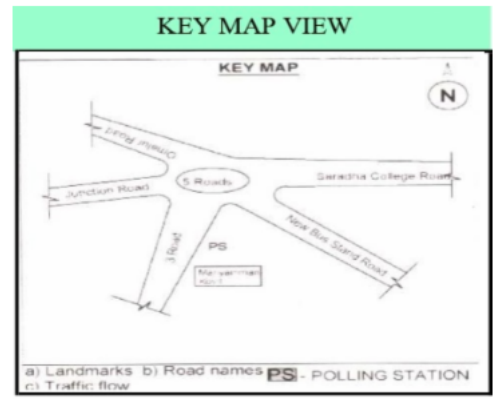

Google Map View

Polling Station Building Front View

Polling Station Front View

Cad View

Key MAP View

1 பெயர் : கௌதம் குமார் தந்தை பெயர் : குமார் வீட்டு எண் : 1/166 வயது : 19 பாலினம் : ஆண்	ASP2548972 Photo is available	2 பெயர் : அரிஹரன் தந்தை பெயர் : சுந்தரம் வீட்டு எண் : 1/169 வயது : 23 பாலினம் : ஆண்	ASP2237618 Photo is available	3 பெயர் : பாலமுருகன் தந்தை பெயர் : அய்யனார் வீட்டு எண் : 1-336 வயது : 51 பாலினம் : ஆண்	ASP0072942 Photo is available
4 பெயர் : ராஜா தந்தை பெயர் : அய்யனார் வீட்டு எண் : 1-336 வயது : 47 பாலினம் : ஆண்	ASP0072934 Photo is available	5 பெயர் : மகேஸ்வரி தந்தை பெயர் : பாலமுருகன் வீட்டு எண் : 1-336 வயது : 40 பாலினம் : பெண்	ASP0072918 Photo is available	6 பெயர் : ஸ்ரீதர் தந்தை பெயர் : ராமச்சந்திரன் வீட்டு எண் : 2 வயது : 68 பாலினம் : ஆண்	ASP0072900 Photo is available
7 பெயர் : குமரேசன் தந்தை பெயர் : வெங்கடேசன் வீட்டு எண் : 2 வயது : 49 பாலினம் : ஆண்	ASP0188045 Photo is available	8 பெயர் : கனிமலர் கணவர் பெயர் : குமரேசன் வீட்டு எண் : 2 வயது : 43 பாலினம் : பெண்	ASP0188052 Photo is available	9 பெயர் : விஜய் தந்தை பெயர் : சின்னாகவுண்டர் வீட்டு எண் : 2 வயது : 34 பாலினம் : ஆண்	ASP0850131 Photo is available
10 பெயர் : பெருமாள் தந்தை பெயர் : தங்கவேல் வீட்டு எண் : 2-15-A வயது : 43 பாலினம் : ஆண்	ASP0930958 Photo is available	11 பெயர் : தினேஷ் தந்தை பெயர் : விஷ்வநாதன் வீட்டு எண் : 2/102ஏ வயது : 21 பாலினம் : ஆண்	ASP2321297 Photo is available	12 பெயர் : ஏழுமலை குமார் தந்தை பெயர் : குமார் வீட்டு எண் : 2/126 வயது : 22 பாலினம் : ஆண்	ASP2449650 Photo is available
13 பெயர் : கோபி தந்தை பெயர் : அம்மாசி வீட்டு எண் : 2-129 வயது : 33 பாலினம் : ஆண்	ASP0578351 Photo is available	14 பெயர் : விஜய் தந்தை பெயர் : கிருஷ்ணன் வீட்டு எண் : 2-140 வயது : 29 பாலினம் : ஆண்	ASP1185123 Photo is available	15 பெயர் : ஆகாஷ்தீபன் தந்தை பெயர் : சக்கரவர்த்தி வீட்டு எண் : 2/145 வயது : 21 பாலினம் : ஆண்	ASP2323004 Photo is available
16 பெயர் : மாணிக்கம் தந்தை பெயர் : வரதராஜ் வீட்டு எண் : 2/149 வயது : 29 பாலினம் : ஆண்	ASP2383271 Photo is available	17 பெயர் : ஜனனி கணவர் பெயர் : விக்னேஸ்வரன் வீட்டு எண் : 2/149 வயது : 24 பாலினம் : பெண்	ASP2382828 Photo is available	18 பெயர் : லட்சுமி கணவர் பெயர் : தங்கவேல் வீட்டு எண் : 2-151A வயது : 66 பாலினம் : பெண்	ASP0930891 Photo is available
19 பெயர் : ஜீவிதா கணவர் பெயர் : பெருமாள் வீட்டு எண் : 2-151A வயது : 35 பாலினம் : பெண்	ASP0930883 Photo is available	20 பெயர் : கோகுல் ஸ்ரீ தந்தை பெயர் : கிருஷ்ணமூர்த்தி வீட்டு எண் : 2-159 வயது : 27 பாலினம் : ஆண்	ASP1291913 Photo is available	21 பெயர் : ஸ்ரீமோனன் தந்தை பெயர் : பிரபு வீட்டு எண் : 2/159 வயது : 20 பாலினம் : ஆண்	ASP2397438 Photo is available
22 பெயர் : பிரபு கோபால் தந்தை பெயர் : கோபால் வீட்டு எண் : 2/159 ஏ வயது : 52 பாலினம் : ஆண்	ASP2529287 Photo is available	23 பெயர் : மகாலட்சுமி பிரபு கணவர் பெயர் : பிரபு வீட்டு எண் : 2/159 ஏ வயது : 45 பாலினம் : பெண்	ASP2529279 Photo is available	24 பெயர் : வித்யாஜெயலக்ஷ்மி கணவர் பெயர் : நாராயணன் வீட்டு எண் : 2-160 வயது : 42 பாலினம் : பெண்	LVY2537603 Photo is available
25 பெயர் : ரஞ்சித்குமார் தந்தை பெயர் : நடராஜன் வீட்டு எண் : 2-160 வயது : 37 பாலினம் : ஆண்	LVY4364618 Photo is available	26 பெயர் : கோமதி தந்தை பெயர் : தங்கவேல் வீட்டு எண் : 2-160 வயது : 36 பாலினம் : பெண்	ASP1219633 Photo is available	27 பெயர் : விவேக் சிவசேது தந்தை பெயர் : நாராயணன் வீட்டு எண் : 2-160 வயது : 36 பாலினம் : ஆண்	ASP0150938 Photo is available
28 பெயர் : வடிவேல் தந்தை பெயர் : சேகர் வீட்டு எண் : 2-160 வயது : 34 பாலினம் : ஆண்	ASP0348029 Photo is available	29 பெயர் : வைஜெயந்தி கணவர் பெயர் : வடிவேல் வீட்டு எண் : 2-160 வயது : 33 பாலினம் : பெண்	ASP1219641 Photo is available	30 பெயர் : தினேஷ் குமார் தந்தை பெயர் : வெங்கடாசலம் வீட்டு எண் : 2/160 வயது : 25 பாலினம் : ஆண்	ASP1376565 Photo is available