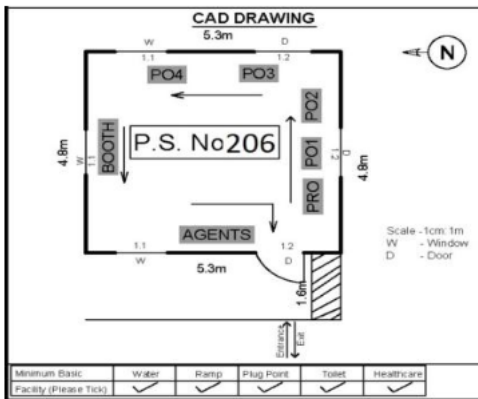

Google Map View

Polling Station Building Front View

Polling Station Front View

Cad View

Key MAP View

சட்டமன்றத் தொகுதியின் எண் மற்றும் பெயர் : 88-சேலம் (மேற்கு)
பிரிவு எண் மற்றும் பெயர் : 1-சேலம் (மா), கோ 18 பனங்காடு (மெய்யனூர்)