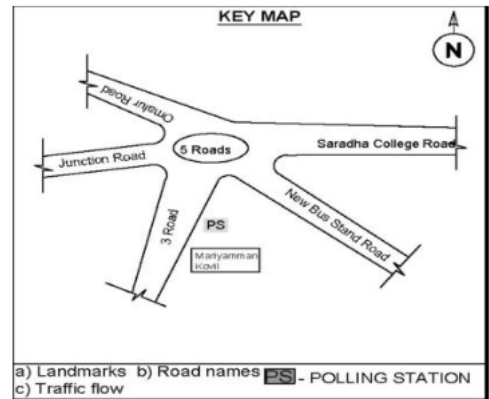

Google Map View

Polling Station Building Front View

Polling Station Front View

Cad View

Key MAP View

சட்டமன்றத் தொகுதியின் எண் மற்றும் பெயர் : 88-சேலம் (மேற்கு)
பிரிவு எண் மற்றும் பெயர் : 1-சேலம் (மா), கோ 18 பனங்காடு (மெய்யனூர்)