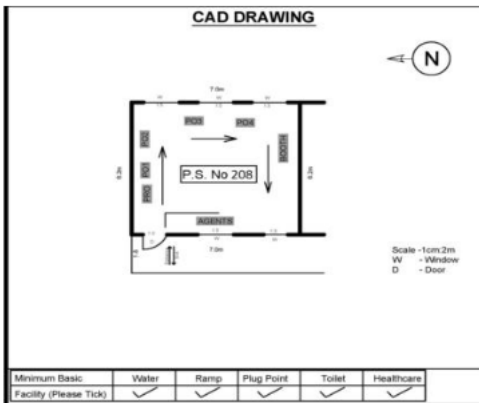

Google Map View

Polling Station Building Front View

Polling Station Front View

Cad View

Key MAP View

1 பெயர் : பெரியண்ணன் தந்தை பெயர்: பழனிசாமி வீட்டு எண் : 0 வயது : 37 பாலினம் : ஆண்	TYQ0659185 Photo is available	2 பெயர் : அர்த்தனாரி தந்தை பெயர்: பச்சியப்பன் வீட்டு எண் : 1 வயது : 70 பாலினம் : ஆண்	ASP1874445 Photo is available	3 பெயர் : சாவித்ரி கணவர் பெயர்: அர்த்தனாரி வீட்டு எண் : 1 வயது : 62 பாலினம் : பெண்	ASP1874452 Photo is available
4 பெயர் : பெருமாள் தந்தை பெயர்: லோகிதாஸ் வீட்டு எண் : 1 வயது : 61 பாலினம் : ஆண்	ASP1065507 Photo is available	5 பெயர் : சம்பூரணம் கணவர் பெயர்: பெருமாள் வீட்டு எண் : 1 வயது : 55 பாலினம் : பெண்	ASP1065473 Photo is available	6 பெயர் : பிரேம் குமார் தந்தை பெயர்: கிருஷ்ணன் வீட்டு எண் : 1 வயது : 48 பாலினம் : ஆண்	ASP0931741 Photo is available
7 பெயர் : மல்லிகா கணவர் பெயர்: பிரேம் குமார் வீட்டு எண் : 1 வயது : 46 பாலினம் : பெண்	ASP0931717 Photo is available	8 பெயர் : ரமணிகார்த்தி தந்தை பெயர்: அர்த்தனாரி வீட்டு எண் : 1 வயது : 45 பாலினம் : ஆண்	LVY2520666 Photo is available	9 பெயர் : ஆருமுகம் தந்தை பெயர்: கோவிந்தன் வீட்டு எண் : 1 வயது : 44 பாலினம் : ஆண்	ASP1132265 Photo is available
10 பெயர் : விஜயலட்சுமி கணவர் பெயர்: மாணிக்கம் வீட்டு எண் : 1 வயது : 41 பாலினம் : பெண்	ASP1132299 Photo is available	11 பெயர் : கவுதம் தந்தை பெயர்: பெருமாள் வீட்டு எண் : 1 வயது : 31 பாலினம் : ஆண்	ASP1065499 Photo is available	12 பெயர் : பிரபு தந்தை பெயர்: மாத் வீட்டு எண் : 1 வயது : 30 பாலினம் : ஆண்	ASP1065432 Photo is available
13 பெயர் : கோபிநாத் தந்தை பெயர்: அன்பழகன் வீட்டு எண் : 1-2 வயது : 32 பாலினம் : ஆண்	ASP0576660 Photo is available	14 பெயர் : கண்ணன் தாயின் பெயர்: சாந்தி வீட்டு எண் : 1-127K வயது : 36 பாலினம் : ஆண்	ASP0151324 Photo is available	Q 15 பெயர் : பூந்தர் தந்தை பெயர்: சண்முகம் வீட்டு எண் : 1/165ஏ வயது : 26 பாலினம் : ஆண்	ASP1414531 Photo is available
Q 16 பெயர் : ரகு தந்தை பெயர்: சேமராஜ் வீட்டு எண் : 1-167 வயது : 42 பாலினம் : ஆண்	ASP0576686 Photo is available	17 பெயர் : பூஷ்பராணி தந்தை பெயர்: கணேசன் வீட்டு எண் : 1-167 வயது : 36 பாலினம் : பெண்	ASP0349902 Photo is available	18 பெயர் : கீர்த்திகா தந்தை பெயர்: கணேசன் வீட்டு எண் : 1-167 வயது : 34 பாலினம் : பெண்	ASP0349910 Photo is available
19 பெயர் : கீர்த்திகா தந்தை பெயர்: ராஜா வீட்டு எண் : 1/167 வயது : 21 பாலினம் : பெண்	ASP2309920 Photo is available	S 20 பெயர் : மஞ்சு தந்தை பெயர்: ராஜா வீட்டு எண் : 1/167 வயது : 24 பாலினம் : பெண்	ASP2108769 Photo is available	21 பெயர் : குணசேகர் தந்தை பெயர்: பெரியசாமி வீட்டு எண் : 1/169 வயது : 54 பாலினம் : ஆண்	ASP1437227 Photo is available
22 பெயர் : சந்தோஷ்குமார் தந்தை பெயர்: மீனாட்சி வீட்டு எண் : 1-169 வயது : 32 பாலினம் : ஆண்	ASP0576694 Photo is available	23 பெயர் : ஜீவானந்தம் தந்தை பெயர்: குணசேகர் வீட்டு எண் : 1/169 வயது : 26 பாலினம் : ஆண்	ASP1373208 Photo is available	24 பெயர் : கீதா மோகன் மோகன் தாயின் பெயர்: மோகன் மோகன் வீட்டு எண் : 1/169 வயது : 21 பாலினம் : பெண்	ASP2446623 Photo is available
25 பெயர் : நதி கணவர் பெயர்: பாலகிருஷ்ணன் வீட்டு எண் : 1-169A வயது : 41 பாலினம் : பெண்	ASP0732875 Photo is available	26 பெயர் : தேவி கணவர் பெயர்: துரைராஜ் வீட்டு எண் : 1-169A-2 வயது : 61 பாலினம் : பெண்	ASP0732909 Photo is available	27 பெயர் : கலைச்செல்வி தந்தை பெயர்: துரைராஜ் வீட்டு எண் : 1-169A-2 வயது : 37 பாலினம் : பெண்	ASP0732883 Photo is available
28 பெயர் : உமாராணி கணவர் பெயர்: தர்மலிங்கம் வீட்டு எண் : 1-175 வயது : 52 பாலினம் : பெண்	ASP0931774 Photo is available	29 பெயர் : முத்தமிழ் கணவர் பெயர்: இளவரசன் வீட்டு எண் : 1-175 வயது : 48 பாலினம் : பெண்	LVY4365656 Photo is available	30 பெயர் : நேஹா தந்தை பெயர்: ரமேஷ் வீட்டு எண் : 1/175 ஏ வயது : 23 பாலினம் : பெண்	ASP2142735 Photo is available