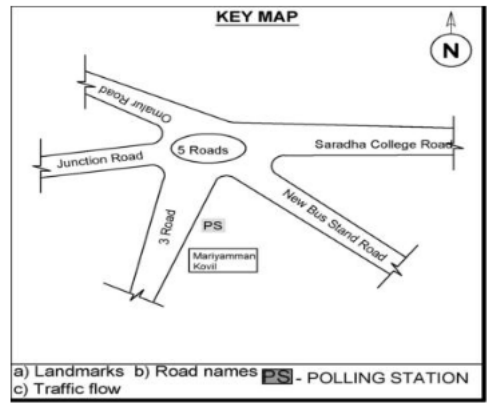

Cad View

Key MAP View