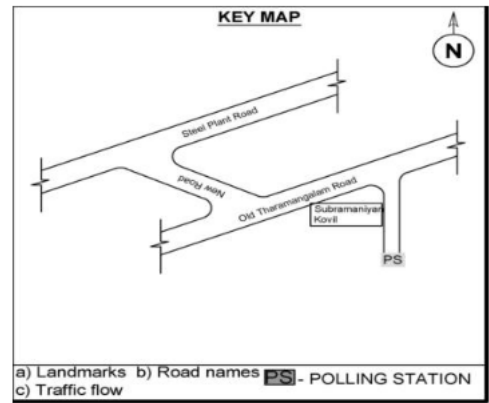

Cad View

Key MAP View