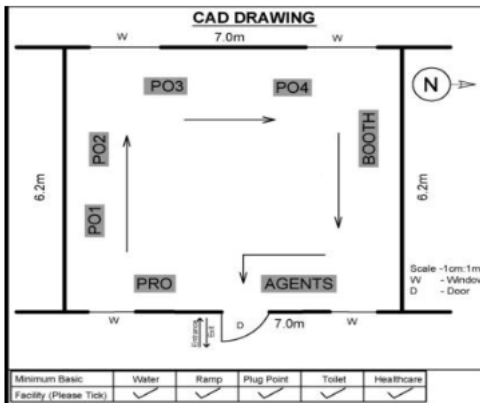

Google Map View

Polling Station Building Front View

Polling Station Front View

Cad View

Key MAP View

1 பெயர் : நூருன்னிசா கணவர் பெயர் : சாதிக் பாஷா வீட்டு எண் : 1 வயது : 43 பாலினம் : பெண் Photo is available	ASP1250216	2 பெயர் : முகமது அப்துல் பத்தாஹ் தந்தை பெயர் : நூர்தீன் வீட்டு எண் : 1/25 வயது : 40 பாலினம் : ஆண் Photo is available	HKR3013398	3 பெயர் : அக்பர்அலி தந்தை பெயர் : முகமது அப்துல் ஜெய்லானி வீட்டு எண் : 1-ஹசீ2 வயது : 54 பாலினம் : ஆண் Photo is available	ASP0224642
4 பெயர் : ரோஷன்பீலி கணவர் பெயர் : அக்பர்அலி வீட்டு எண் : 1-ஹசீ2 வயது : 47 பாலினம் : பெண் Photo is available	ASP0224659	5 பெயர் : ஹரி பிரகாஷ் தந்தை பெயர் : தங்கராஜ் வீட்டு எண் : 2 வயது : 34 பாலினம் : ஆண் Photo is available	ASP0435867	6 பெயர் : ம கபீர் தந்தை பெயர் : மகபூப்பாஷா வீட்டு எண் : 2/7-117 வயது : 46 பாலினம் : ஆண் Photo is available	HKR2928034
7 பெயர் : க ஷாஹின் பாணு கணவர் பெயர் : கபீர் வீட்டு எண் : 2/7-117 வயது : 43 பாலினம் : பெண் Photo is available	ASP0351155	8 பெயர் : ராஜாமுகமது தந்தை பெயர் : ஷாகுல்அமிது வீட்டு எண் : 2-11 வயது : 49 பாலினம் : ஆண் Photo is available	ASP0350892	9 பெயர் : காஜிராபாணு தந்தை பெயர் : ராஜாமுகமது வீட்டு எண் : 2-11 வயது : 39 பாலினம் : பெண் Photo is available	ASP0350900
10 பெயர் : சையது தந்தை பெயர் : சாகுல்அமிது வீட்டு எண் : 2-11B வயது : 43 பாலினம் : ஆண் Photo is available	ASP0473819	11 பெயர் : தீன் முகமது தந்தை பெயர் : அப்பால் வீட்டு எண் : 2/40 வயது : 41 பாலினம் : ஆண் Photo is available	ASP0077099	12 பெயர் : லந்தானா பாணு கணவர் பெயர் : தீன் முகமது வீட்டு எண் : 2/40 வயது : 33 பாலினம் : பெண் Photo is available	ASP0473801
13 பெயர் : சிவசுப்ரமணியம் தந்தை பெயர் : மாணிக்கம் வீட்டு எண் : 3-2 வயது : 46 பாலினம் : ஆண் Photo is available	ASP0188359	14 பெயர் : மாணிக்கம் தந்தை பெயர் : பழனியப்பன் வீட்டு எண் : 3-3 வயது : 73 பாலினம் : ஆண் Photo is available	LHB1113521	15 பெயர் : மதியழகன் தந்தை பெயர் : செல்வராஜ் வீட்டு எண் : 3-4 வயது : 46 பாலினம் : ஆண் Photo is available	HKR2931087
16 பெயர் : பாரதி கணவர் பெயர் : மதியழகன் வீட்டு எண் : 3-4 வயது : 41 பாலினம் : பெண் Photo is available	HKR2931079	17 பெயர் : நாசர் மா தந்தை பெயர் : மாலிக் பாஷா வீட்டு எண் : 3/76 பி வயது : 35 பாலினம் : ஆண் Photo is available	ASP0435826	18 பெயர் : நவாஸ்கான் தந்தை பெயர் : மீரா சாகிப் வீட்டு எண் : 5 வயது : 42 பாலினம் : ஆண் Photo is available	ASP0351403
# 19 பெயர் : மு சாதிக்லால் தந்தை பெயர் : முகமதுஹனீபா வீட்டு எண் : 5/13 முதல் மாடி , வயது : 54 பாலினம் : ஆண் Photo is available	ASP0351056	20 பெயர் : திருமூர்த்தி தந்தை பெயர் : கிருஷ்ணமூர்த்தி வீட்டு எண் : 5/24இ1 வயது : 25 பாலினம் : ஆண் Photo is available	ASP1429141	21 பெயர் : விஜயலட்சுமி கணவர் பெயர் : அருள் பிரகாஷ் வீட்டு எண் : 6 வயது : 39 பாலினம் : பெண் Photo is available	ASP1250158
22 பெயர் : சந்திரபிரகாஷ் சு தந்தை பெயர் : சுப்ரமணியன் வீட்டு எண் : 6-7 வயது : 42 பாலினம் : ஆண் Photo is available	ASP0733345	23 பெயர் : அருள்பிரகாஷ் தந்தை பெயர் : சுப்ரமணியன் வீட்டு எண் : 6-7 வயது : 41 பாலினம் : ஆண் Photo is available	ASP0733352	24 பெயர் : ஜெயராமன் தந்தை பெயர் : தங்கராஜ் வீட்டு எண் : 8 வயது : 66 பாலினம் : ஆண் Photo is available	HKR2923555
25 பெயர் : ராணி கணவர் பெயர் : குமார் வீட்டு எண் : 8-1 வயது : 57 பாலினம் : பெண் Photo is available	HKR4777777	26 பெயர் : நடராஜ் தந்தை பெயர் : குமார் வீட்டு எண் : 8-1 வயது : 43 பாலினம் : ஆண் Photo is available	HKR4777769	27 பெயர் : மோகன் தந்தை பெயர் : குமார் வீட்டு எண் : 8-1 வயது : 40 பாலினம் : ஆண் Photo is available	HKR4777793
28 பெயர் : ராஜகணேசன் தந்தை பெயர் : தங்கராஜ் வீட்டு எண் : 8-3 வயது : 61 பாலினம் : ஆண் Photo is available	HKR2929925	29 பெயர் : பூபாலகண்ணன் தந்தை பெயர் : ராஜகணேசன் வீட்டு எண் : 8-3-8A வயது : 28 பாலினம் : ஆண் Photo is available	ASP1186741	30 பெயர் : அர்ஷா தந்தை பெயர் : ஷானவால் வீட்டு எண் : 9 வயது : 27 பாலினம் : பெண் Photo is available	ASP1250299