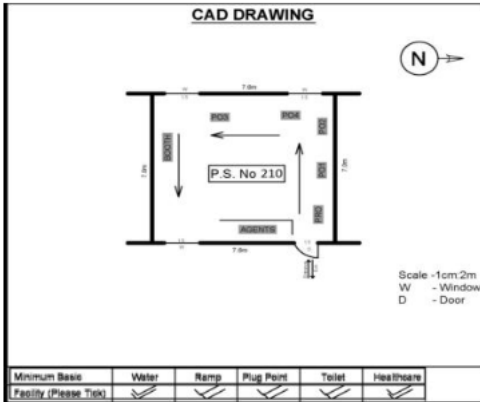

Google Map View

Polling Station Building Front View

Polling Station Front View

Cad View

Key MAP View

1 பெயர் : மாரி தந்தை பெயர்: கருப்பன் வீட்டு எண் : 1 வயது : 79 பாலினம் : ஆண்	ASP1881713 Photo is available	2 பெயர் : பாப்பா கணவர் பெயர்: மாரி வீட்டு எண் : 1 வயது : 66 பாலினம் : பெண்	ASP1881721 Photo is available	3 பெயர் : சாந்தி தந்தை பெயர்: மாரி வீட்டு எண் : 1 வயது : 51 பாலினம் : பெண்	ASP1881739 Photo is available
4 பெயர் : வெங்கடேஸ் தந்தை பெயர்: மாரி வீட்டு எண் : 1 வயது : 42 பாலினம் : ஆண்	HKR2931822 Photo is available	5 பெயர் : ஜெயபிரதா தந்தை பெயர்: முருகேசன் வீட்டு எண் : 1 வயது : 31 பாலினம் : பெண்	ASP1066000 Photo is available	6 பெயர் : ராகுல் ராஜ் தந்தை பெயர்: முருகேசன் வீட்டு எண் : 1 வயது : 29 பாலினம் : ஆண்	ASP1066018 Photo is available
7 பெயர் : நல்லுசாமி தந்தை பெயர்: பொன்னுசாமி வீட்டு எண் : 1-1 வயது : 55 பாலினம் : ஆண்	HKR1566363 Photo is available	8 பெயர் : சித்ரா கணவர் பெயர்: நல்லுசாமி வீட்டு எண் : 1-1 வயது : 48 பாலினம் : பெண்	HKR1566355 Photo is available	9 பெயர் : சத்யா கணவர் பெயர்: வெங்கடேஷ் வீட்டு எண் : 1-1 வயது : 32 பாலினம் : பெண்	ASP0932491 Photo is available
10 பெயர் : சிவலிங்கம் தந்தை பெயர்: மாரி வீட்டு எண் : 1-2 வயது : 56 பாலினம் : ஆண்	ASP1881754 Photo is available	11 பெயர் : மகாலட்சுமி கணவர் பெயர்: சிவலிங்கம் வீட்டு எண் : 1-2 வயது : 49 பாலினம் : பெண்	ASP1881770 Photo is available	12 பெயர் : வெண்ணிலா தந்தை பெயர்: சிவலிங்கம் வீட்டு எண் : 1-2 வயது : 31 பாலினம் : பெண்	ASP0932509 Photo is available
13 பெயர் : சந்தியா ஷா சிவலிங்கம் ஏம் தந்தை பெயர்: தஆடேர ஃபாடர வீட்டு எண் : 1-2/24இ3 வயது : 27 பாலினம் : பெண்	ASP1452242 Photo is available	14 பெயர் : யசோதா ஷா சிவலிங்கம் ஏம் தந்தை பெயர்: தஆடேர ஃபாடர வீட்டு எண் : 1-2/24இ3 வயது : 25 பாலினம் : பெண்	ASP1452234 Photo is available	15 பெயர் : பிரகாஷ் தந்தை பெயர்: ரங்கநாதன் வீட்டு எண் : 1-3 வயது : 33 பாலினம் : ஆண்	ASP0436121 Photo is available
16 பெயர் : பார்த்திபன் தாயின் பெயர்: சித்ரா வீட்டு எண் : 1-24E3 வயது : 30 பாலினம் : ஆண்	ASP1066026 Photo is available	17 பெயர் : நைனார் முஹமது தந்தை பெயர்: நூருதீன் அஹமது வீட்டு எண் : 2 வயது : 58 பாலினம் : ஆண்	ASP0351676 Photo is available	18 பெயர் : முகமது கமர்தீன் தந்தை பெயர்: சர்புதீன் வீட்டு எண் : 2 வயது : 45 பாலினம் : ஆண்	ASP0851964 Photo is available
19 பெயர் : ஷேக் பாநுக் தந்தை பெயர்: அப்துல் லத்தீப் வீட்டு எண் : 2 வயது : 44 பாலினம் : ஆண்	ASP0852228 Photo is available	# 20 பெயர் : முஹம்மத் ரஃபீஉல்லாஹ் ஸதாதுல்லா தந்தை பெயர்: சதாத்துல்லா வீட்டு எண் : 2 வயது : 41 பாலினம் : ஆண்	ASP0932467 Photo is available	21 பெயர் : ஷொல்கத்துள்ள தந்தை பெயர்: முதமது அத்தம் வீட்டு எண் : 2 வயது : 41 பாலினம் : ஆண்	ASP2403855 Photo is available
22 பெயர் : காசிபஜான் தந்தை பெயர்: குலாப் வீட்டு எண் : 2 வயது : 40 பாலினம் : ஆண்	HKR4954905 Photo is available	23 பெயர் : அனீஸ் பாத்திமா கணவர் பெயர்: முகமது கமர்தீன் வீட்டு எண் : 2 வயது : 39 பாலினம் : பெண்	ASP0852145 Photo is available	24 பெயர் : ஷேக் சையது தந்தை பெயர்: சலீம் ராஜா வீட்டு எண் : 2 வயது : 31 பாலினம் : ஆண்	ASP0852210 Photo is available
25 பெயர் : காவேரி கணவர் பெயர்: கோவிந்தன் வீட்டு எண் : 2-1 வயது : 64 பாலினம் : பெண்	ASP1881788 Photo is available	26 பெயர் : பழனிசாமி தந்தை பெயர்: கோவிந்தன் வீட்டு எண் : 2-1 வயது : 51 பாலினம் : ஆண்	ASP1881796 Photo is available	27 பெயர் : சங்கீதா கணவர் பெயர்: பழனிசாமி வீட்டு எண் : 2-1 வயது : 48 பாலினம் : பெண்	HKR2925089 Photo is available
28 பெயர் : தமிழரசன் பீ தந்தை பெயர்: பழனிசாமி பீ வீட்டு எண் : 2-1/24இ2 வயது : 26 பாலினம் : ஆண்	ASP1361807 Photo is available	29 பெயர் : நடராஜன் பீ பழனிசாமி ஜீ தந்தை பெயர்: சோனா ஃபாடர வீட்டு எண் : 2-1/24இ2 வயது : 25 பாலினம் : ஆண்	ASP1452259 Photo is available	30 பெயர் : ஸ்ரீமதி ப தந்தை பெயர்: பழனிசாமி வீட்டு எண் : 2-1/24ஏ2 ஆசாத் நகர் குரமங்களம் வயது : 21 பாலினம் : பெண்	ASP2370757 Photo is available