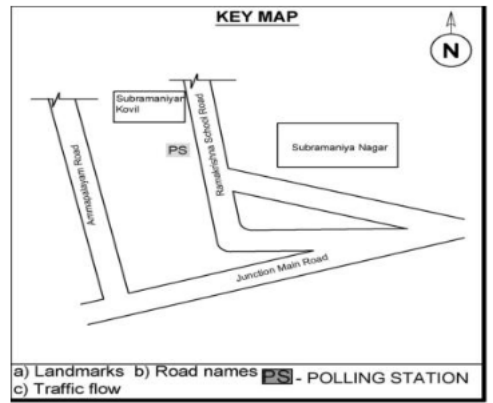

Google Map View

Polling Station Building Front View

Polling Station Front View

Cad View

Key MAP View

சட்டமன்றத் தொகுதியின் எண் மற்றும் பெயர் : 88-சேலம் (மேற்கு)  
பிரிவு எண் மற்றும் பெயர் 1-சேலம் (மா), கோ19,மாரியம்மன்கோவில்,தெரு