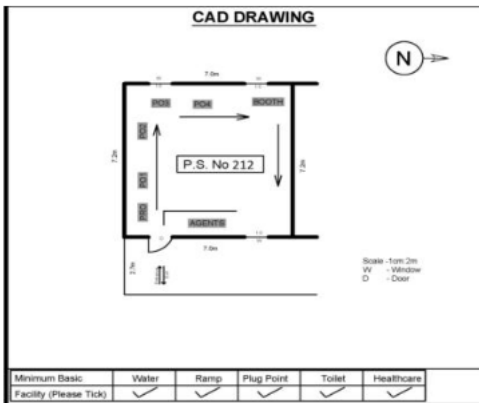

Google Map View

Polling Station Building Front View

Polling Station Front View

Cad View

Key MAP View

சட்டமன்றத் தொகுதியின் எண் மற்றும் பெயர் : 88-சேலம் (மேற்கு)  
பிரிவு எண் மற்றும் பெயர் 1-சேலம் (மா), கோ19,மாரியம்மன்கோவில்,தெரு