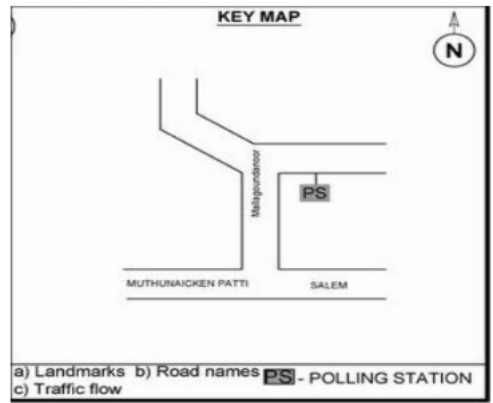

Google Map View

Polling Station Building Front View

Polling Station Front View

Cad View

Key MAP View

சட்டமன்றத் தொகுதியின் எண் மற்றும் பெயர் : 88-சேலம் (மேற்கு) பாசுமன் : 22
 பிரிவு எண் மற்றும் பெயர் 1-செல்லப்பிள்ளை குட்டை (வ.கி) மற்றும் (ஊ), வார்டு 3, செல்லப்பிள்ளைகுட்டை, ஆதிதிராவிடர்காலனி