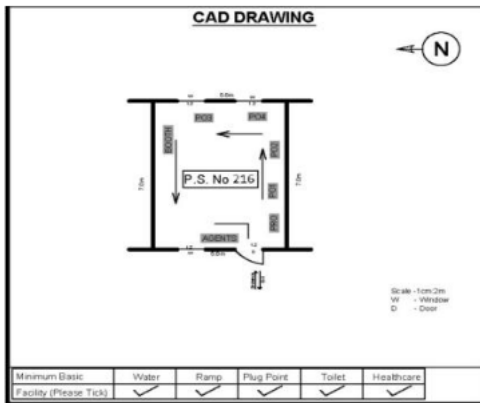

Google Map View

Polling Station Building Front View

Polling Station Front View

Cad View

Key MAP View

சட்டமன்றத் தொகுதியின் எண் மற்றும் பெயர் : 88-சேலம் (மேற்கு)
பிரிவு எண் மற்றும் பெயர் 1-சேலம் (மா), கோ20,ஞானசம்பந்தர் தெரு