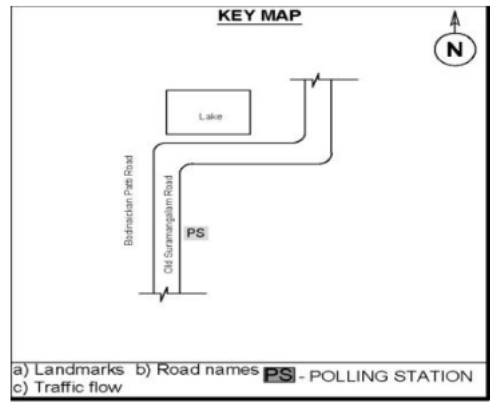

Google Map View

Polling Station Building Front View

Polling Station Front View

Cad View

Key MAP View

சட்டமன்றத் தொகுதியின் எண் மற்றும் பெயர் : 88-சேலம் (மேற்கு)
பிரிவு எண் மற்றும் பெயர் 1-சேலம் (மா), கோ20,ஞானசம்பந்தர் தெரு