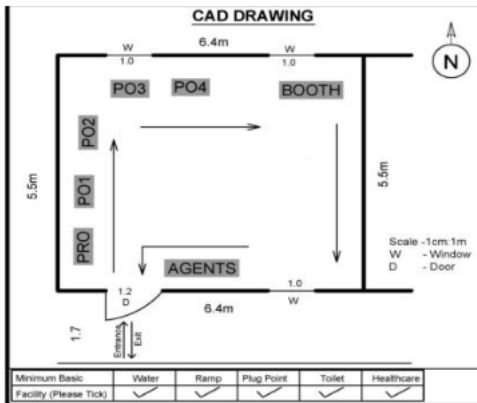

Google Map View

Polling Station Building Front View

Polling Station Front View

Cad View

Key MAP View

1 பெயர் : ராஜலட்சுமி கணவர் பெயர் : வீரமணி வீட்டு எண் : 1-1 வயது : 59 பாலினம் : பெண்	HKR1340561 Photo is available	2 பெயர் : பிரகாஷ்குமார் தந்தை பெயர் : ராஜலட்சுமி வீட்டு எண் : 1-1 வயது : 38 பாலினம் : ஆண்	ASP0081604 Photo is available	3 பெயர் : வினோத்குமார் தாயின் பெயர் : ராஜலட்சுமி வீட்டு எண் : 1-1 வயது : 37 பாலினம் : ஆண்	ASP0081620 Photo is available
# 4 பெயர் : சரண்யா சந்திரன் இதரர் பெயர் : முத்துராமன் வீட்டு எண் : 1-7 வயது : 38 பாலினம் : பெண்	ASP0475699 Photo is available	5 பெயர் : தணிகைவேலன் தந்தை பெயர் : கண்ணன் வீட்டு எண் : 2/11 வயது : 23 பாலினம் : ஆண்	ASP2171023 Photo is available	6 பெயர் : சிவக்குமார் தந்தை பெயர் : குப்புசாமி வீட்டு எண் : 3 வயது : 54 பாலினம் : ஆண்	ASP0356865 Photo is available
7 பெயர் : விசாலாட்சி கணவர் பெயர் : சிவக்குமார் வீட்டு எண் : 3 வயது : 46 பாலினம் : பெண்	ASP0356840 Photo is available	8 பெயர் : சாந்தி கணவர் பெயர் : சந்திரன் வீட்டு எண் : 3/6 வயது : 57 பாலினம் : பெண்	ASP2235422 Photo is available	9 பெயர் : சிவா தந்தை பெயர் : கோவிந்தராஜ் வீட்டு எண் : 4 வயது : 29 பாலினம் : ஆண்	ASP1188903 Photo is available
10 பெயர் : வேணுகோபால் தந்தை பெயர் : வெங்கட்ராமன் வீட்டு எண் : 5 வயது : 48 பாலினம் : ஆண்	ASP0081307 Photo is available	11 பெயர் : லாவண்யா கணவர் பெயர் : வேணுகோபால் வீட்டு எண் : 5 வயது : 42 பாலினம் : பெண்	ASP0081315 Photo is available	12 பெயர் : நரேன் ச தந்தை பெயர் : சரவணன் தா சரவணன் தா வீட்டு எண் : 5/539 வயது : 27 பாலினம் : ஆண்	ASP2434751 Photo is available
13 பெயர் : ஸ்ரீராம் தந்தை பெயர் : சொர்ணமணி வீட்டு எண் : 5/601 எஃப் பாலாஜி தெரு வயது : 46 பாலினம் : ஆண்	JQF2603751 Photo is available	14 பெயர் : கிரிஜாபாய் கணவர் பெயர் : ராஜேந்திரன் வீட்டு எண் : 6 வயது : 67 பாலினம் : பெண்	ASP1015197 Photo is available	15 பெயர் : அசோகன் தந்தை பெயர் : ரங்கசாமி வீட்டு எண் : 6 வயது : 66 பாலினம் : ஆண்	ASP1918820 Photo is available
16 பெயர் : மல்லிகா தந்தை பெயர் : அசோகன் வீட்டு எண் : 6 வயது : 61 பாலினம் : பெண்	ASP1918838 Photo is available	17 பெயர் : கஸ்தூரி கணவர் பெயர் : இளையராஜா வீட்டு எண் : 6 வயது : 44 பாலினம் : பெண்	ASP1067370 Photo is available	18 பெயர் : சரவணன் தந்தை பெயர் : இராஜேந்திரன் வீட்டு எண் : 6 வயது : 44 பாலினம் : ஆண்	ASP1015320 Photo is available
19 பெயர் : சங்கீதா கணவர் பெயர் : விஜயகுமார் வீட்டு எண் : 6 வயது : 31 பாலினம் : பெண்	ASP1188937 Photo is available	20 பெயர் : வித்யா தந்தை பெயர் : கோபாலன் வீட்டு எண் : 8 வயது : 35 பாலினம் : பெண்	ASP0154310 Photo is available	21 பெயர் : கோபாலன் தந்தை பெயர் : வெங்கட்ராமன் வீட்டு எண் : 8-104 வயது : 70 பாலினம் : ஆண்	ASP0570903 Photo is available
22 பெயர் : ராஜேஸ்வரி கணவர் பெயர் : கோபாலன் வீட்டு எண் : 8-104 வயது : 61 பாலினம் : பெண்	ASP0570911 Photo is available	23 பெயர் : இளையராஜா ராமமூர்த்தி இதரர் பெயர் : கஸ்தூரி வீட்டு எண் : 9 வயது : 48 பாலினம் : ஆண்	ASP1461300 Photo is available	24 பெயர் : மல்லிகா தாயின் பெயர் : உண்ணாமலை வீட்டு எண் : 10-1E வயது : 46 பாலினம் : பெண்	ASP1918846 Photo is available
25 பெயர் : சந்திரா சேகர் ஐயர் கணவர் பெயர் : சந்திரா வீட்டு எண் : 10/101 வயது : 77 பாலினம் : பெண்	ASP2054559 Photo is available	26 பெயர் : செந்தில் ராஜ் குமார் தந்தை பெயர் : சங்கர் ஐயர் வீட்டு எண் : 10/101 வயது : 49 பாலினம் : ஆண்	ASP2054591 Photo is available	27 பெயர் : கஸ்தூரி கணவர் பெயர் : சத்தியமூர்த்தி வீட்டு எண் : 11/இ வயது : 26 பாலினம் : பெண்	ASP2145100 Photo is available
28 பெயர் : சங்கர் தந்தை பெயர் : பரமேஸ்வரய்யர் வீட்டு எண் : 12 வயது : 66 பாலினம் : ஆண்	ASP1918853 Photo is available	29 பெயர் : ஹரிஹரன் தந்தை பெயர் : சங்கர் வீட்டு எண் : 12 வயது : 34 பாலினம் : ஆண்	ASP0570929 Photo is available	30 பெயர் : குகேஷ் தந்தை பெயர் : சங்கர் வீட்டு எண் : 12 வயது : 32 பாலினம் : ஆண்	ASP0766659 Photo is available