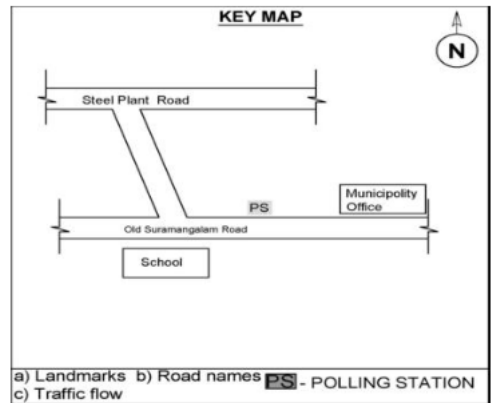

Google Map View

Polling Station Building Front View

Polling Station Front View

Cad View

Key MAP View

1 பெயர் : ராஜலட்சுமி கணவர் பெயர் : வீரமணி வீட்டு எண் : 1-1 வயது : 59 பாலினம் : பெண்	HKR1340561 Photo is available	2 பெயர் : பிரகாஷ்குமார் தந்தை பெயர் : ராஜலட்சுமி வீட்டு எண் : 1-1 வயது : 38 பாலினம் : ஆண்	ASP0081604 Photo is available	3 பெயர் : வினோத்குமார் தாயின் பெயர் : ராஜலட்சுமி வீட்டு எண் : 1-1 வயது : 37 பாலினம் : ஆண்	ASP0081620 Photo is available
# 4 பெயர் : சரண்யா சந்திரன் இதரர் பெயர் : முத்துராமன் வீட்டு எண் : 1-7 வயது : 38 பாலினம் : பெண்	ASP0475699 Photo is available	5 பெயர் : தணிகைவேலன் தந்தை பெயர் : கண்ணன் வீட்டு எண் : 2/11 வயது : 23 பாலினம் : ஆண்	ASP2171023 Photo is available	6 பெயர் : சிவக்குமார் தந்தை பெயர் : குப்புசாமி வீட்டு எண் : 3 வயது : 54 பாலினம் : ஆண்	ASP0356865 Photo is available
7 பெயர் : விசாலாட்சி கணவர் பெயர் : சிவக்குமார் வீட்டு எண் : 3 வயது : 46 பாலினம் : பெண்	ASP0356840 Photo is available	8 பெயர் : சாந்தி கணவர் பெயர் : சந்திரன் வீட்டு எண் : 3/6 வயது : 57 பாலினம் : பெண்	ASP2235422 Photo is available	9 பெயர் : சிவா தந்தை பெயர் : கோவிந்தராஜ் வீட்டு எண் : 4 வயது : 29 பாலினம் : ஆண்	ASP1188903 Photo is available
10 பெயர் : வேணுகோபால் தந்தை பெயர் : வெங்கட்ராமன் வீட்டு எண் : 5 வயது : 48 பாலினம் : ஆண்	ASP0081307 Photo is available	11 பெயர் : லாவண்யா கணவர் பெயர் : வேணுகோபால் வீட்டு எண் : 5 வயது : 42 பாலினம் : பெண்	ASP0081315 Photo is available	12 பெயர் : நரேன் ச தந்தை பெயர் : சரவணன் தா சரவணன் தா வீட்டு எண் : 5/539 வயது : 27 பாலினம் : ஆண்	ASP2434751 Photo is available
13 பெயர் : ஸ்ரீராம் தந்தை பெயர் : சொர்ணமணி வீட்டு எண் : 5/601 எஃப் பாலாஜி தெரு வயது : 46 பாலினம் : ஆண்	JQF2603751 Photo is available	14 பெயர் : கிரிஜாபாய் கணவர் பெயர் : ராஜேந்திரன் வீட்டு எண் : 6 வயது : 67 பாலினம் : பெண்	ASP1015197 Photo is available	15 பெயர் : அசோகன் தந்தை பெயர் : ரங்கசாமி வீட்டு எண் : 6 வயது : 66 பாலினம் : ஆண்	ASP1918820 Photo is available
16 பெயர் : மல்லிகா தந்தை பெயர் : அசோகன் வீட்டு எண் : 6 வயது : 61 பாலினம் : பெண்	ASP1918838 Photo is available	17 பெயர் : கஸ்தூரி கணவர் பெயர் : இளையராஜா வீட்டு எண் : 6 வயது : 44 பாலினம் : பெண்	ASP1067370 Photo is available	18 பெயர் : சரவணன் தந்தை பெயர் : இராஜேந்திரன் வீட்டு எண் : 6 வயது : 44 பாலினம் : ஆண்	ASP1015320 Photo is available
19 பெயர் : சங்கீதா கணவர் பெயர் : விஜயகுமார் வீட்டு எண் : 6 வயது : 31 பாலினம் : பெண்	ASP1188937 Photo is available	20 பெயர் : வித்யா தந்தை பெயர் : கோபாலன் வீட்டு எண் : 8 வயது : 35 பாலினம் : பெண்	ASP0154310 Photo is available	21 பெயர் : கோபாலன் தந்தை பெயர் : வெங்கட்ராமன் வீட்டு எண் : 8-104 வயது : 70 பாலினம் : ஆண்	ASP0570903 Photo is available
22 பெயர் : ராஜேஸ்வரி கணவர் பெயர் : கோபாலன் வீட்டு எண் : 8-104 வயது : 61 பாலினம் : பெண்	ASP0570911 Photo is available	23 பெயர் : இளையராஜா ராமமூர்த்தி இதரர் பெயர் : கஸ்தூரி வீட்டு எண் : 9 வயது : 48 பாலினம் : ஆண்	ASP1461300 Photo is available	24 பெயர் : மல்லிகா தாயின் பெயர் : உண்ணாமலை வீட்டு எண் : 10-1E வயது : 46 பாலினம் : பெண்	ASP1918846 Photo is available
25 பெயர் : சந்திரா சேகர் ஐயர் கணவர் பெயர் : சந்திரா வீட்டு எண் : 10/101 வயது : 77 பாலினம் : பெண்	ASP2054559 Photo is available	26 பெயர் : செந்தில் ராஜ் குமார் தந்தை பெயர் : சங்கர் ஐயர் வீட்டு எண் : 10/101 வயது : 49 பாலினம் : ஆண்	ASP2054591 Photo is available	27 பெயர் : கஸ்தூரி கணவர் பெயர் : சத்தியமூர்த்தி வீட்டு எண் : 11/இ வயது : 26 பாலினம் : பெண்	ASP2145100 Photo is available
28 பெயர் : சங்கர் தந்தை பெயர் : பரமேஸ்வரய்யர் வீட்டு எண் : 12 வயது : 66 பாலினம் : ஆண்	ASP1918853 Photo is available	29 பெயர் : ஹரிஹரன் தந்தை பெயர் : சங்கர் வீட்டு எண் : 12 வயது : 34 பாலினம் : ஆண்	ASP0570929 Photo is available	30 பெயர் : குகேஷ் தந்தை பெயர் : சங்கர் வீட்டு எண் : 12 வயது : 32 பாலினம் : ஆண்	ASP0766659 Photo is available