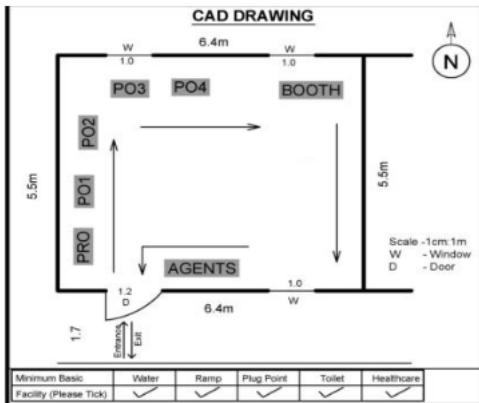

Google Map View

Polling Station Building Front View

Polling Station Front View

Cad View

Key MAP View

1 பெயர் : கிட்டு தந்தை பெயர் : சக்கரகவுண்டர் வீட்டு எண் : 1 வயது : 71 பாலினம் : ஆண்	HKR1339290 Photo is available	2 பெயர் : வெங்கட்டம்மாள் கணவர் பெயர் : கிட்டு வீட்டு எண் : 1 வயது : 66 பாலினம் : பெண்	HKR1338714 Photo is available	3 பெயர் : லதா கணவர் பெயர் : விஜயகுமார் வீட்டு எண் : 1 வயது : 43 பாலினம் : பெண்	ASP0214205 Photo is available
4 பெயர் : சுரேஷ் கிட்டு தந்தை பெயர் : கிட்டு வீட்டு எண் : 1 வயது : 42 பாலினம் : ஆண்	HKR3075777 Photo is available	5 பெயர் : சாந்தி கணவர் பெயர் : ஈஸ்வரன் வீட்டு எண் : 3 வயது : 43 பாலினம் : பெண்	HKR3114063 Photo is available	6 பெயர் : ஜகான் கணவர் பெயர் : அப்துல்அகில் வீட்டு எண் : 3-3 வயது : 49 பாலினம் : பெண்	ASP0190587 Photo is available
7 பெயர் : அப்துல்அஜிஸ் தந்தை பெயர் : முகமதுகாசிம் வீட்டு எண் : 3-3 வயது : 47 பாலினம் : ஆண்	ASP0082651 Photo is available	8 பெயர் : அலமேலு கணவர் பெயர் : ஜெயராமன் வீட்டு எண் : 3-3A வயது : 64 பாலினம் : பெண்	ASP0570242 Photo is available	9 பெயர் : வைரம்மாள் கணவர் பெயர் : ஏழுமலை வீட்டு எண் : 3-3A வயது : 63 பாலினம் : பெண்	ASP0570259 Photo is available
10 பெயர் : அம்மணி தந்தை பெயர் : நாகராஜன் வீட்டு எண் : 3-3A வயது : 37 பாலினம் : பெண்	ASP0570275 Photo is available	11 பெயர் : ரவிசுமார் தந்தை பெயர் : கிட்டு வீட்டு எண் : 3/37-1 வயது : 48 பாலினம் : ஆண்	HKR1339498 Photo is available	12 பெயர் : பிரியலட்சுமி கணவர் பெயர் : ரவிக்குமார் வீட்டு எண் : 3/37-1 வயது : 43 பாலினம் : பெண்	ASP0214213 Photo is available
13 பெயர் : இலட்சுமி தந்தை பெயர் : ராஜீநாயுடு வீட்டு எண் : 4 வயது : 63 பாலினம் : பெண்	HKR1339431 Photo is available	14 பெயர் : ராதாகிருஷ்ணன் தந்தை பெயர் : ராஜீநாயுடு வீட்டு எண் : 4 வயது : 60 பாலினம் : ஆண்	HKR3075306 Photo is available	15 பெயர் : சீனிவாசன் தந்தை பெயர் : ராஜீநாயுடு வீட்டு எண் : 4 வயது : 48 பாலினம் : ஆண்	ASP1934959 Photo is available
16 பெயர் : உதயகுமாரி கணவர் பெயர் : சீனிவாசன் வீட்டு எண் : 4 வயது : 38 பாலினம் : பெண்	ASP0214221 Photo is available	17 பெயர் : பன்னீர் செல்வம் தந்தை பெயர் : தியாகராஜன் வீட்டு எண் : 4/5 வயது : 56 பாலினம் : ஆண்	ASP1361336 Photo is available	18 பெயர் : தனம் கணவர் பெயர் : பன்னீர் செல்வம் வீட்டு எண் : 4/5 வயது : 50 பாலினம் : பெண்	ASP1361328 Photo is available
19 பெயர் : ஹரிஹரன் தந்தை பெயர் : கருணாகரன் வீட்டு எண் : 4/5 வயது : 33 பாலினம் : ஆண்	ASP1134857 Photo is available	20 பெயர் : விஜயன் தந்தை பெயர் : கருணாகரன் வீட்டு எண் : 4/5 வயது : 32 பாலினம் : ஆண்	ASP1134865 Photo is available	21 பெயர் : லில்லி தந்தை பெயர் : பன்னீர்செல்வம் வீட்டு எண் : 4/5 வயது : 31 பாலினம் : பெண்	ASP1430578 Photo is available
22 பெயர் : பசுபதி தந்தை பெயர் : பன்னீர்செல்வம் வீட்டு எண் : 4/5 வயது : 28 பாலினம் : ஆண்	ASP1134873 Photo is available	23 பெயர் : அந்தோணி டிசில்வா தந்தை பெயர் : ஆண்ட்ரூஸ் வீட்டு எண் : 5 வயது : 80 பாலினம் : ஆண்	ASP0357475 Photo is available	24 பெயர் : மரியா கணவர் பெயர் : அந்தோணி டிசில்வா வீட்டு எண் : 5 வயது : 61 பாலினம் : பெண்	ASP0357467 Photo is available
25 பெயர் : ராஜன் தந்தை பெயர் : பச்சண்ணன் வீட்டு எண் : 5 வயது : 52 பாலினம் : ஆண்	HKR4958492 Photo is available	26 பெயர் : பழனிசாமி தந்தை பெயர் : குருசாமி வீட்டு எண் : 5-4 வயது : 77 பாலினம் : ஆண்	ASP0214262 Photo is available	27 பெயர் : வசந்தா கணவர் பெயர் : பழனிசாமி வீட்டு எண் : 5-4 வயது : 71 பாலினம் : பெண்	ASP0214270 Photo is available
28 பெயர் : சாந்தி கருணாகரன் கணவர் பெயர் : கருணாகரன் வீட்டு எண் : 5-4 வயது : 55 பாலினம் : பெண்	HKR3076866 Photo is available	29 பெயர் : ஆர்த்தி கணவர் பெயர் : சதீஸ்வரன் வீட்டு எண் : 5/10 வயது : 26 பாலினம் : பெண்	ASP2347862 Photo is available	30 பெயர் : ஈஸ்வரன் தந்தை பெயர் : ராஜீ ஆசாரி வீட்டு எண் : 5A வயது : 46 பாலினம் : ஆண்	HKR1572700 Photo is available