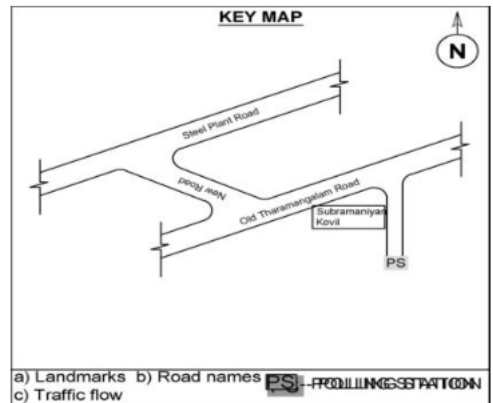

Google Map View

Polling Station Building Front View

Polling Station Front View

Cad View

Key MAP View

சட்டமன்றத் தொகுதியின் எண் மற்றும் பெயர் : 88-சேலம் (மேற்கு)  
பிரிவு எண் மற்றும் பெயர் 1-சேலம் (மா), கோ.20,மஜித்தெரு