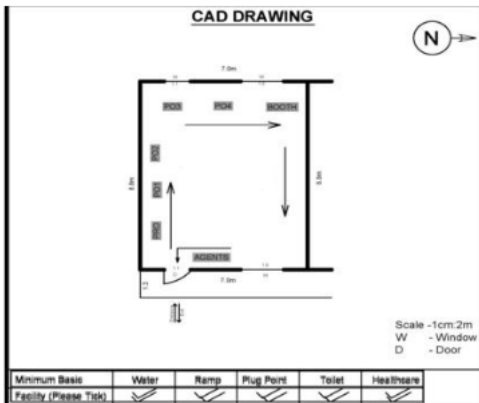

Google Map View

Polling Station Building Front View

Polling Station Front View

Cad View

Key MAP View

சட்டமன்றத் தொகுதியின் எண் மற்றும் பெயர் : 88-சேலம் (மேற்கு)  
பிரிவு எண் மற்றும் பெயர் 1-சேலம் (மா), கோ.20,மஜித்தெரு