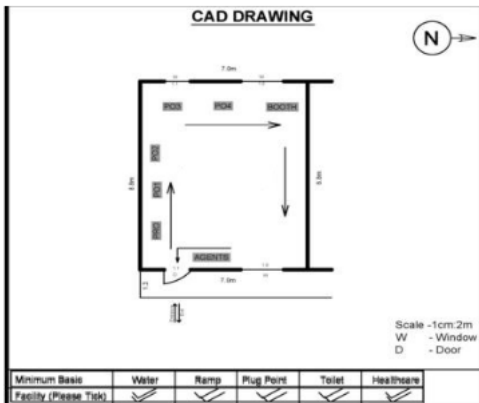

Google Map View

Polling Station Building Front View

Polling Station Front View

Cad View

Key MAP View

1 பெயர் : பாஞ்சாலை கணவர் பெயர் : சுந்தரம் வீட்டு எண் : 1 வயது : 70 பாலினம் : பெண் Photo is available	HKR3129400	2 பெயர் : லாவண்யா தந்தை பெயர் : லோகசண்முகபெருமாள் வீட்டு எண் : 1 வயது : 30 பாலினம் : பெண் Photo is available	ASP1189935	3 பெயர் : ஆனையம்மாள் கணவர் பெயர் : நாகப்பன் வீட்டு எண் : 1-2 வயது : 83 பாலினம் : பெண் Photo is available	HKR4667143
4 பெயர் : மல்லிகா கணவர் பெயர் : ஏழுமலை வீட்டு எண் : 1-2 வயது : 58 பாலினம் : பெண் Photo is available	ASP1939404	5 பெயர் : செந்தில் தந்தை பெயர் : ஏழுமலை வீட்டு எண் : 1-2 வயது : 40 பாலினம் : ஆண் Photo is available	HKR3131604	6 பெயர் : பிரியங்கா தந்தை பெயர் : சுந்தரம் வீட்டு எண் : 1-3 வயது : 29 பாலினம் : பெண் Photo is available	ASP1068170
7 பெயர் : உமா தந்தை பெயர் : சுந்தரம் வீட்டு எண் : 1-3C வயது : 33 பாலினம் : பெண் Photo is available	ASP1068154	8 பெயர் : பிரபா தந்தை பெயர் : சுந்தரம் வீட்டு எண் : 1-3C வயது : 32 பாலினம் : பெண் Photo is available	ASP1068139	9 பெயர் : லட்சுமி கணவர் பெயர் : ரவிக்குமார் வீட்டு எண் : 1A வயது : 35 பாலினம் : பெண் Photo is available	ASP0499418
10 பெயர் : ரேவதி தந்தை பெயர் : பாலசுப்ரமணி வீட்டு எண் : 1ஏ வயது : 22 பாலினம் : பெண் Photo is available	ASP2261576	11 பெயர் : பிரசன்னா தந்தை பெயர் : பாலசுப்ரமணி வீட்டு எண் : 1ஏ வயது : 20 பாலினம் : ஆண் Photo is available	ASP2409647	12 பெயர் : பாலசுப்ரமணி தந்தை பெயர் : அயோத்தியாராமன் வீட்டு எண் : 1-A வயது : 54 பாலினம் : ஆண் Photo is available	ASP1939362
13 பெயர் : பாலசுப்ரமணி தந்தை பெயர் : ஆனைக்கவுண்டர் வீட்டு எண் : 2 வயது : 69 பாலினம் : ஆண் Photo is available	HKR3111903	14 பெயர் : கிரண் தந்தை பெயர் : பாலசுப்ரமணி வீட்டு எண் : 2 வயது : 39 பாலினம் : ஆண் Photo is available	HKR3121605	15 பெயர் : சபரி தமிழ்ச்சன் ரவிசுமார் தந்தை பெயர் : ரவிசுமார் வீட்டு எண் : 2 வயது : 25 பாலினம் : ஆண் Photo is available	ASP2496602
16 பெயர் : விஜயலட்சுமி கணவர் பெயர் : நடராஜ் வீட்டு எண் : 2-2 வயது : 66 பாலினம் : பெண் Photo is available	HKR3127560	17 பெயர் : சக்திவேல் தந்தை பெயர் : கணேசன் வீட்டு எண் : 2-357 வயது : 48 பாலினம் : ஆண் Photo is available	ASP0154773	18 பெயர் : ரவிக்குமார் தந்தை பெயர் : அயோத்தியாராமன் வீட்டு எண் : 3 வயது : 57 பாலினம் : ஆண் Photo is available	ASP1939420
19 பெயர் : விஜயா கணவர் பெயர் : அயோத்திராமன் வீட்டு எண் : 4 வயது : 70 பாலினம் : பெண் Photo is available	ASP1939438	20 பெயர் : சுசீலா கணவர் பெயர் : பாலசுப்ரமணி வீட்டு எண் : 4 வயது : 44 பாலினம் : பெண் Photo is available	HKR3124906	21 பெயர் : சத்திய பிரியா தந்தை பெயர் : ராஜா வீட்டு எண் : 4 வயது : 28 பாலினம் : பெண் Photo is available	ASP1247626
22 பெயர் : சபரி தரணி தாயரண் தந்தை பெயர் : ரவி குமார் வீட்டு எண் : 4/1 ஏ வயது : 25 பாலினம் : ஆண் Photo is available	ASP1367432	23 பெயர் : அலமேலு கணவர் பெயர் : தங்கவேல் வீட்டு எண் : 4-155 வயது : 71 பாலினம் : பெண் Photo is available	HKR1353663	24 பெயர் : ராஜா தந்தை பெயர் : தங்கவேல் வீட்டு எண் : 4-155 வயது : 57 பாலினம் : ஆண் Photo is available	ASP1939446
25 பெயர் : உமாராணி கணவர் பெயர் : ராஜா வீட்டு எண் : 4-155 வயது : 51 பாலினம் : பெண் Photo is available	HKR3118759	26 பெயர் : தினேஷ் குமார் தந்தை பெயர் : ராஜா வீட்டு எண் : 4-155 வயது : 30 பாலினம் : ஆண் Photo is available	ASP0857060	27 பெயர் : கீர்த்திகா தந்தை பெயர் : ராஜா வீட்டு எண் : 4-155/45 வயது : 25 பாலினம் : பெண் Photo is available	ASP1361658
28 பெயர் : தாமரைச்செல்வி கணவர் பெயர் : தம்பிதுரை வீட்டு எண் : 4-157 வயது : 53 பாலினம் : பெண் Photo is available	HKR3124393	29 பெயர் : கார்த்திக் தந்தை பெயர் : சந்திரன் வீட்டு எண் : 4-157 வயது : 48 பாலினம் : ஆண் Photo is available	HKR3118825	30 பெயர் : பரமசிவம் தந்தை பெயர் : சந்திரன் வீட்டு எண் : 4-157 வயது : 46 பாலினம் : ஆண் Photo is available	HKR4667192