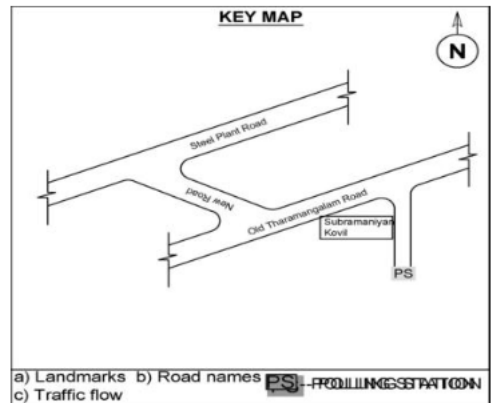

Key MAP View