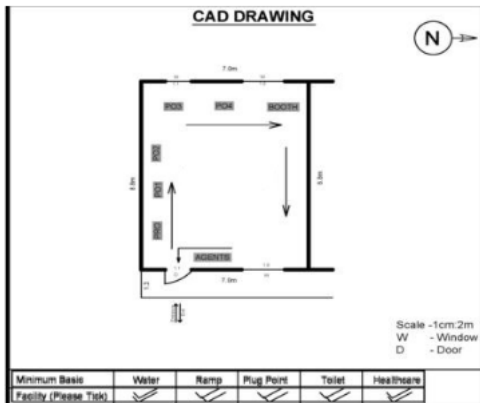

Google Map View

Polling Station Building Front View

Polling Station Front View

Cad View

Key MAP View

சட்டமன்றத் தொகுதியின் எண் மற்றும் பெயர் : 88-சேலம் (மேற்கு)
பிரிவு எண் மற்றும் பெயர் 1-சேலம் (மா), கோ20,பெரியார் தெரு