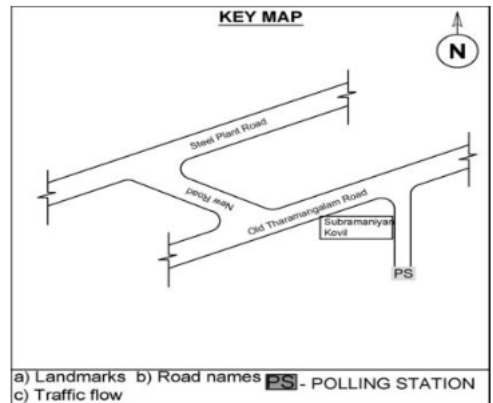

Google Map View

Polling Station Building Front View

Polling Station Front View

Cad View

Key MAP View

சட்டமன்றத் தொகுதியின் எண் மற்றும் பெயர் : 88-சேலம் (மேற்கு)
பிரிவு எண் மற்றும் பெயர் 1-சேலம் (மா), கோ20,பெரியார் தெரு