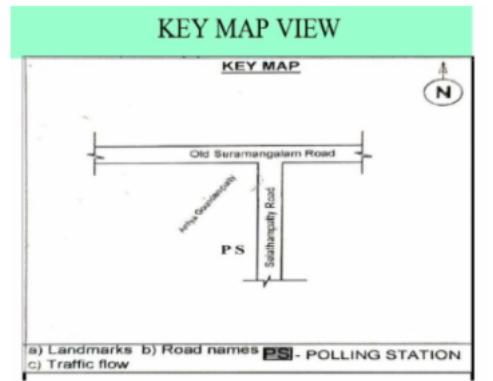

Cad View

Key MAP View