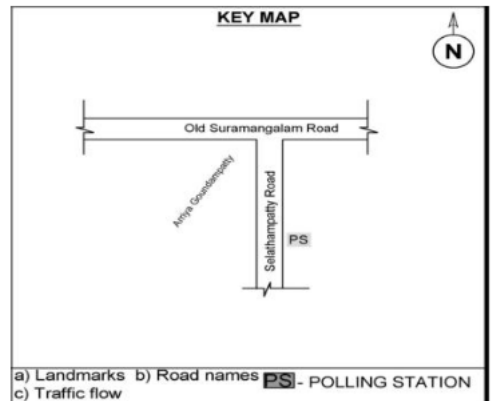

Google Map View

Polling Station Building Front View

Polling Station Front View

Cad View

Key MAP View

1 பெயர் : பிரேமா கணவர் பெயர்: மஞ்சநாதன் வீட்டு எண் : 1-93 வயது : 36 பாலினம் : பெண் Photo is available	ASP0507186	2 பெயர் : பிரேமசந்தர் தந்தை பெயர்: ராஜேந்திரன் வீட்டு எண் : 1-93 வயது : 35 பாலினம் : ஆண் Photo is available	ASP0358929	3 பெயர் : சங்கர் தந்தை பெயர்: முனியன் வீட்டு எண் : 1-93D வயது : 33 பாலினம் : ஆண் Photo is available	ASP0566679
4 பெயர் : வினிதா கணவர் பெயர்: சங்கர் வீட்டு எண் : 1-93D வயது : 30 பாலினம் : பெண் Photo is available	ASP1135862	5 பெயர் : விவேக் தந்தை பெயர்: சுந்தரராஜன் வீட்டு எண் : 1-95 வயது : 35 பாலினம் : ஆண் Photo is available	ASP0358614	6 பெயர் : விமல் தந்தை பெயர்: சுந்தரராஜன் வீட்டு எண் : 1-95 வயது : 33 பாலினம் : ஆண் Photo is available	ASP0737767
7 பெயர் : திவ்யா கணவர் பெயர்: கார்த்திக் வீட்டு எண் : 1-102E வயது : 33 பாலினம் : பெண் Photo is available	ASP0737700	8 பெயர் : வினோத் தந்தை பெயர்: சண்முகம் வீட்டு எண் : 1-106 வயது : 29 பாலினம் : ஆண் Photo is available	ASP1218536	9 பெயர் : தரணி கணவர் பெயர்: வினோத் வீட்டு எண் : 1-106 வயது : 29 பாலினம் : பெண் Photo is available	ASP1433945
10 பெயர் : கண்ணன் தந்தை பெயர்: குள்ளப்பன் வீட்டு எண் : 1-107 வயது : 35 பாலினம் : ஆண் Photo is available	ASP0358598	11 பெயர் : சந்தான தேவி தந்தை பெயர்: சடையன் வீட்டு எண் : 1/107 வயது : 29 பாலினம் : பெண் Photo is available	ASP1022722	12 பெயர் : தாரினி தந்தை பெயர்: அல்லிமுத்து வீட்டு எண் : 1/159 வயது : 27 பாலினம் : பெண் Photo is available	ASP1305283
13 பெயர் : சிக்கந்தர்அலி தந்தை பெயர்: சேக் மொகைதீன் வீட்டு எண் : 1/173 வயது : 46 பாலினம் : ஆண் Photo is available	ASP1471101	14 பெயர் : சித்திபக்கீஹா கணவர் பெயர்: சிக்கந்தர்அலி வீட்டு எண் : 1-173 வயது : 40 பாலினம் : பெண் Photo is available	HKR2820132	15 பெயர் : சிகாபுதீன் தந்தை பெயர்: சிக்கந்தர் அலி வீட்டு எண் : 1/173 வயது : 22 பாலினம் : ஆண் Photo is available	ASP2261733
16 பெயர் : சந்தோஷ் குமார் தந்தை பெயர்: செல்வராஜ் வீட்டு எண் : 1/189 வயது : 24 பாலினம் : ஆண் Photo is available	ASP2116960	17 பெயர் : சந்தா இதரர் பெயர்: சந்தோஷ்குமார் வீட்டு எண் : 1/189 வயது : 23 பாலினம் : பெண் Photo is available	ASP2292290	18 பெயர் : மாரிமுத்து கணவர் பெயர்: வையாபுரி வீட்டு எண் : 2-90 வயது : 69 பாலினம் : பெண் Photo is available	ASP0566695
19 பெயர் : சரண்யா தந்தை பெயர்: மாரியப்பன் வீட்டு எண் : 2F வயது : 36 பாலினம் : பெண் Photo is available	ASP0506998	20 பெயர் : ராஜேஷ் தந்தை பெயர்: குணசேகரன் வீட்டு எண் : 9-6 வயது : 45 பாலினம் : ஆண் Photo is available	ASP1190214	21 பெயர் : அருள் ஜோதி கணவர் பெயர்: ராஜேஷ் வீட்டு எண் : 9-6 வயது : 39 பாலினம் : பெண் Photo is available	ASP1190222
22 பெயர் : மோகனப்பிரியா தந்தை பெயர்: அருணாசலம் வீட்டு எண் : 9-6B வயது : 36 பாலினம் : பெண் Photo is available	ASP0858415	23 பெயர் : பாலசுப்பரமணி தந்தை பெயர்: அருணாசலம் வீட்டு எண் : 9-6B வயது : 35 பாலினம் : ஆண் Photo is available	ASP0858100	24 பெயர் : சஞ்ஜய் தந்தை பெயர்: ராமதேவ் வீட்டு எண் : 13-6B வயது : 57 பாலினம் : ஆண் Photo is available	ASP0857805
25 பெயர் : ஆஷா கணவர் பெயர்: சஞ்ஜய் வீட்டு எண் : 13-6B வயது : 49 பாலினம் : பெண் Photo is available	ASP0857680	26 பெயர் : மணிகண்டன் தாயின் பெயர்: மீனா வீட்டு எண் : 16/6 வயது : 25 பாலினம் : ஆண் Photo is available	ASP2233831	27 பெயர் : பாக்கியம் கணவர் பெயர்: மாணிக்கம் வீட்டு எண் : 16 பி வயது : 88 பாலினம் : பெண் Photo is available	HKR2824688
28 பெயர் : தனலட்சுமி கணவர் பெயர்: குமரவேல் வீட்டு எண் : 35 வயது : 46 பாலினம் : பெண் Photo is available	ASP0477067	29 பெயர் : வீரமணிகண்டன் தந்தை பெயர்: நாகராஜ் வீட்டு எண் : 78-2 வயது : 30 பாலினம் : ஆண் Photo is available	ASP1190248	30 பெயர் : பிரியா கணவர் பெயர்: கண்ணன் வீட்டு எண் : 87 (6) வயது : 25 பாலினம் : பெண் Photo is available	ASP2466217