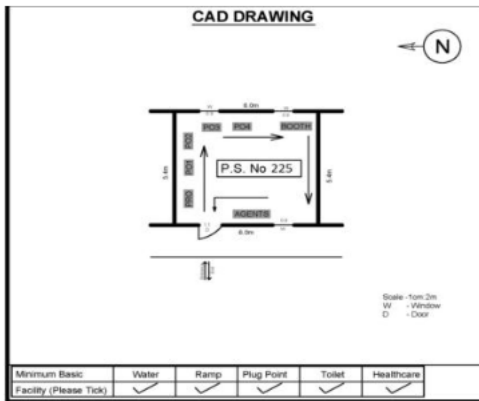

Google Map View

Polling Station Building Front View

Polling Station Front View

Cad View

Key MAP View

1 பெயர் : பிரேமா கணவர் பெயர்: மஞ்சநாதன் வீட்டு எண் : 1-93 வயது : 36 பாலினம் : பெண் Photo is available	ASP0507186	2 பெயர் : பிரேமசந்தர் தந்தை பெயர்: ராஜேந்திரன் வீட்டு எண் : 1-93 வயது : 35 பாலினம் : ஆண் Photo is available	ASP0358929	3 பெயர் : சங்கர் தந்தை பெயர்: முனியன் வீட்டு எண் : 1-93D வயது : 33 பாலினம் : ஆண் Photo is available	ASP0566679
4 பெயர் : வினிதா கணவர் பெயர்: சங்கர் வீட்டு எண் : 1-93D வயது : 30 பாலினம் : பெண் Photo is available	ASP1135862	5 பெயர் : விவேக் தந்தை பெயர்: சுந்தரராஜன் வீட்டு எண் : 1-95 வயது : 35 பாலினம் : ஆண் Photo is available	ASP0358614	6 பெயர் : விமல் தந்தை பெயர்: சுந்தரராஜன் வீட்டு எண் : 1-95 வயது : 33 பாலினம் : ஆண் Photo is available	ASP0737767
7 பெயர் : திவ்யா கணவர் பெயர்: கார்த்திக் வீட்டு எண் : 1-102E வயது : 33 பாலினம் : பெண் Photo is available	ASP0737700	8 பெயர் : வினோத் தந்தை பெயர்: சண்முகம் வீட்டு எண் : 1-106 வயது : 29 பாலினம் : ஆண் Photo is available	ASP1218536	9 பெயர் : தரணி கணவர் பெயர்: வினோத் வீட்டு எண் : 1-106 வயது : 29 பாலினம் : பெண் Photo is available	ASP1433945
10 பெயர் : கண்ணன் தந்தை பெயர்: குள்ளப்பன் வீட்டு எண் : 1-107 வயது : 35 பாலினம் : ஆண் Photo is available	ASP0358598	11 பெயர் : சந்தான தேவி தந்தை பெயர்: சடையன் வீட்டு எண் : 1/107 வயது : 29 பாலினம் : பெண் Photo is available	ASP1022722	12 பெயர் : தாரினி தந்தை பெயர்: அல்லிமுத்து வீட்டு எண் : 1/159 வயது : 27 பாலினம் : பெண் Photo is available	ASP1305283
13 பெயர் : சிக்கந்தர்அலி தந்தை பெயர்: சேக் மொகைதீன் வீட்டு எண் : 1/173 வயது : 46 பாலினம் : ஆண் Photo is available	ASP1471101	14 பெயர் : சித்திபக்கீஹா கணவர் பெயர்: சிக்கந்தர்அலி வீட்டு எண் : 1-173 வயது : 40 பாலினம் : பெண் Photo is available	HKR2820132	15 பெயர் : சிகாபுதீன் தந்தை பெயர்: சிக்கந்தர் அலி வீட்டு எண் : 1/173 வயது : 22 பாலினம் : ஆண் Photo is available	ASP2261733
16 பெயர் : சந்தோஷ் குமார் தந்தை பெயர்: செல்வராஜ் வீட்டு எண் : 1/189 வயது : 24 பாலினம் : ஆண் Photo is available	ASP2116960	17 பெயர் : சந்தா இதரர் பெயர்: சந்தோஷ்குமார் வீட்டு எண் : 1/189 வயது : 23 பாலினம் : பெண் Photo is available	ASP2292290	18 பெயர் : மாரிமுத்து கணவர் பெயர்: வையாபுரி வீட்டு எண் : 2-90 வயது : 69 பாலினம் : பெண் Photo is available	ASP0566695
19 பெயர் : சரண்யா தந்தை பெயர்: மாரியப்பன் வீட்டு எண் : 2F வயது : 36 பாலினம் : பெண் Photo is available	ASP0506998	20 பெயர் : ராஜேஷ் தந்தை பெயர்: குணசேகரன் வீட்டு எண் : 9-6 வயது : 45 பாலினம் : ஆண் Photo is available	ASP1190214	21 பெயர் : அருள் ஜோதி கணவர் பெயர்: ராஜேஷ் வீட்டு எண் : 9-6 வயது : 39 பாலினம் : பெண் Photo is available	ASP1190222
22 பெயர் : மோகனப்பிரியா தந்தை பெயர்: அருணாசலம் வீட்டு எண் : 9-6B வயது : 36 பாலினம் : பெண் Photo is available	ASP0858415	23 பெயர் : பாலசுப்பரமணி தந்தை பெயர்: அருணாசலம் வீட்டு எண் : 9-6B வயது : 35 பாலினம் : ஆண் Photo is available	ASP0858100	24 பெயர் : சஞ்ஜய் தந்தை பெயர்: ராமதேவ் வீட்டு எண் : 13-6B வயது : 57 பாலினம் : ஆண் Photo is available	ASP0857805
25 பெயர் : ஆஷா கணவர் பெயர்: சஞ்ஜய் வீட்டு எண் : 13-6B வயது : 49 பாலினம் : பெண் Photo is available	ASP0857680	26 பெயர் : மணிகண்டன் தாயின் பெயர்: மீனா வீட்டு எண் : 16/6 வயது : 25 பாலினம் : ஆண் Photo is available	ASP2233831	27 பெயர் : பாக்கியம் கணவர் பெயர்: மாணிக்கம் வீட்டு எண் : 16 பி வயது : 88 பாலினம் : பெண் Photo is available	HKR2824688
28 பெயர் : தனலட்சுமி கணவர் பெயர்: குமரவேல் வீட்டு எண் : 35 வயது : 46 பாலினம் : பெண் Photo is available	ASP0477067	29 பெயர் : வீரமணிகண்டன் தந்தை பெயர்: நாகராஜ் வீட்டு எண் : 78-2 வயது : 30 பாலினம் : ஆண் Photo is available	ASP1190248	30 பெயர் : பிரியா கணவர் பெயர்: கண்ணன் வீட்டு எண் : 87 (6) வயது : 25 பாலினம் : பெண் Photo is available	ASP2466217