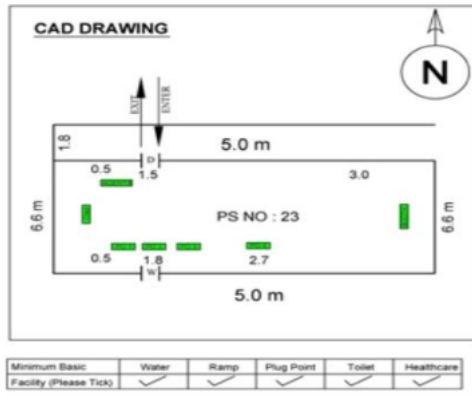

Google Map View

Polling Station Building Front View

Polling Station Front View

Cad View

Key MAP View

1 பெயர் : செல்லம் தந்தை பெயர் : ஏழுமலை வீட்டு எண் : 1 வயது : 51 பாலினம் : ஆண்	ASP1038835 Photo is available	2 பெயர் : லட்சுமி கணவர் பெயர் : செல்வம் வீட்டு எண் : 1 வயது : 47 பாலினம் : பெண்	ASP1038827 Photo is available	3 பெயர் : ரஞ்சித் தந்தை பெயர் : காசி வீட்டு எண் : 1-4 வயது : 29 பாலினம் : ஆண்	ASP1156892 Photo is available
4 பெயர் : வெங்கடேசன் தந்தை பெயர் : காசி வீட்டு எண் : 1-4 வயது : 24 பாலினம் : ஆண்	ASP2170736 Photo is available	5 பெயர் : கோகுல் தந்தை பெயர் : விஸ்வநாதன் வீட்டு எண் : 1-124 வயது : 24 பாலினம் : ஆண்	ASP2131464 Photo is available	6 பெயர் : செல்வகிருத்திகா கணவர் பெயர் : தேவராஜ் வீட்டு எண் : 1/256 வயது : 27 பாலினம் : பெண்	ASP1409184 Photo is available
7 பெயர் : பூர் விஷ்ணு தந்தை பெயர் : கிருஷ்ணன் வீட்டு எண் : 2/243ஏ வயது : 27 பாலினம் : ஆண்	ASP2528024 Photo is available	8 பெயர் : ரமணி கணவர் பெயர் : மணிகண்டன் வீட்டு எண் : 2-266 வயது : 36 பாலினம் : பெண்	ASP0411512 Photo is available	9 பெயர் : சந்தோஷ்குமார் தந்தை பெயர் : பாஸ்கர் வீட்டு எண் : 3-24A வயது : 29 பாலினம் : ஆண்	ASP1090836 Photo is available
10 பெயர் : கீர்த்திகா கணவர் பெயர் : சந்தோஷ் குமார் வீட்டு எண் : 3-24ஏ வயது : 26 பாலினம் : பெண்	ASP2124337 Photo is available	11 பெயர் : பாஸ்கர் தந்தை பெயர் : திருவேங்கடம் வீட்டு எண் : 3-24-A வயது : 51 பாலினம் : ஆண்	ASP0960054 Photo is available	12 பெயர் : பழனியம்மாள் கணவர் பெயர் : பாஸ்கர் வீட்டு எண் : 3-24-A வயது : 49 பாலினம் : பெண்	ASP0960047 Photo is available
13 பெயர் : பிரபு தந்தை பெயர் : பழனிசாமி வீட்டு எண் : 3-27 வயது : 42 பாலினம் : ஆண்	LHB1981570 Photo is available	14 பெயர் : மெய்யழகன் தந்தை பெயர் : தமிழரசு வீட்டு எண் : 3-79B வயது : 28 பாலினம் : ஆண்	ASP1088145 Photo is available	15 பெயர் : மணிகண்டன் தந்தை பெயர் : தமிழரசு வீட்டு எண் : 3-79-B வயது : 31 பாலினம் : ஆண்	ASP0675280 Photo is available
16 பெயர் : கெங்கம்மாள் கணவர் பெயர் : ராஜமாணிக்கம் வீட்டு எண் : 3-80 வயது : 73 பாலினம் : பெண்	ASP2170785 Photo is available	17 பெயர் : ரமேஷ் தந்தை பெயர் : சண்முகம் வீட்டு எண் : 3-83 வயது : 33 பாலினம் : ஆண்	ASP0780536 Photo is available	18 பெயர் : வெங்கடேசன் இல தந்தை பெயர் : லக்ஷ்மணன் வீட்டு எண் : 3/85பி வயது : 55 பாலினம் : ஆண்	ASP2487536 Photo is available
19 பெயர் : சாருமதி வெ கணவர் பெயர் : வெங்கடேசன் வீட்டு எண் : 3/85 பி வயது : 43 பாலினம் : பெண்	ASP2487544 Photo is available	20 பெயர் : அபிநயபூர் தந்தை பெயர் : வெங்கடேசன் வீட்டு எண் : 3/85 பி வயது : 21 பாலினம் : பெண்	ASP2487809 Photo is available	21 பெயர் : கண்ணன் தந்தை பெயர் : மனோகரன் வீட்டு எண் : 3-90 வயது : 34 பாலினம் : ஆண்	ASP0256800 Photo is available
22 பெயர் : அஜீத்குமார் தந்தை பெயர் : திருமுருகன் வீட்டு எண் : 3-96 வயது : 28 பாலினம் : ஆண்	ASP1088079 Photo is available	23 பெயர் : ராஜாமணி கணவர் பெயர் : கிருஷ்ணசாமி வீட்டு எண் : 3-102 வயது : 61 பாலினம் : பெண்	ASP0256743 Photo is available	24 பெயர் : அறிவழகன் தந்தை பெயர் : பொன்ராஜ் வீட்டு எண் : 3/148 வயது : 24 பாலினம் : ஆண்	ASP2224723 Photo is available
25 பெயர் : லதா கணவர் பெயர் : அமுல்ராஜ் வீட்டு எண் : 3-149 வயது : 42 பாலினம் : பெண்	ASP1090984 Photo is available	26 பெயர் : கார்த்திகா கணவர் பெயர் : காசிவிங்கம் வீட்டு எண் : 3-161 வயது : 31 பாலினம் : பெண்	ASP0675371 Photo is available	27 பெயர் : சிவரமன் தந்தை பெயர் : தர்மலிங்கம் வீட்டு எண் : 3-193 வயது : 39 பாலினம் : ஆண்	LHB1984210 Photo is available
28 பெயர் : யுவராஜ் தந்தை பெயர் : பாலசுப்ரமணி வீட்டு எண் : 3-200 வயது : 36 பாலினம் : ஆண்	ASP0411504 Photo is available	29 பெயர் : வெங்கடாஜலம் தந்தை பெயர் : லட்சுமணநாயக்கர் வீட்டு எண் : 3-215 வயது : 82 பாலினம் : ஆண்	ASP1515873 Photo is available	30 பெயர் : வசந்தா கணவர் பெயர் : வெங்கடாஜலம் வீட்டு எண் : 3-215 வயது : 72 பாலினம் : பெண்	ASP1515881 Photo is available