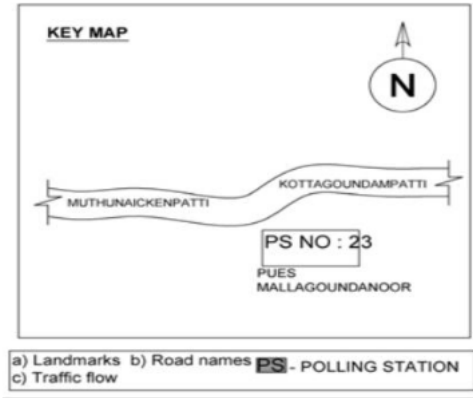

Google Map View

Polling Station Building Front View

Polling Station Front View

Cad View

Key MAP View

1 பெயர் : செல்லம் தந்தை பெயர் : ஏழுமலை வீட்டு எண் : 1 வயது : 51 பாலினம் : ஆண்	ASP1038835 Photo is available	2 பெயர் : லட்சுமி கணவர் பெயர் : செல்வம் வீட்டு எண் : 1 வயது : 47 பாலினம் : பெண்	ASP1038827 Photo is available	3 பெயர் : ரஞ்சித் தந்தை பெயர் : காசி வீட்டு எண் : 1-4 வயது : 29 பாலினம் : ஆண்	ASP1156892 Photo is available
4 பெயர் : வெங்கடேசன் தந்தை பெயர் : காசி வீட்டு எண் : 1-4 வயது : 24 பாலினம் : ஆண்	ASP2170736 Photo is available	5 பெயர் : கோகுல் தந்தை பெயர் : விஸ்வநாதன் வீட்டு எண் : 1-124 வயது : 24 பாலினம் : ஆண்	ASP2131464 Photo is available	6 பெயர் : செல்வகிருத்திகா கணவர் பெயர் : தேவராஜ் வீட்டு எண் : 1/256 வயது : 27 பாலினம் : பெண்	ASP1409184 Photo is available
7 பெயர் : பூர் விஷ்ணு தந்தை பெயர் : கிருஷ்ணன் வீட்டு எண் : 2/243ஏ வயது : 27 பாலினம் : ஆண்	ASP2528024 Photo is available	8 பெயர் : ரமணி கணவர் பெயர் : மணிகண்டன் வீட்டு எண் : 2-266 வயது : 36 பாலினம் : பெண்	ASP0411512 Photo is available	9 பெயர் : சந்தோஷ்குமார் தந்தை பெயர் : பாஸ்கர் வீட்டு எண் : 3-24A வயது : 29 பாலினம் : ஆண்	ASP1090836 Photo is available
10 பெயர் : கீர்த்திகா கணவர் பெயர் : சந்தோஷ் குமார் வீட்டு எண் : 3-24ஏ வயது : 26 பாலினம் : பெண்	ASP2124337 Photo is available	11 பெயர் : பாஸ்கர் தந்தை பெயர் : திருவேங்கடம் வீட்டு எண் : 3-24-A வயது : 51 பாலினம் : ஆண்	ASP0960054 Photo is available	12 பெயர் : பழனியம்மாள் கணவர் பெயர் : பாஸ்கர் வீட்டு எண் : 3-24-A வயது : 49 பாலினம் : பெண்	ASP0960047 Photo is available
13 பெயர் : பிரபு தந்தை பெயர் : பழனிசாமி வீட்டு எண் : 3-27 வயது : 42 பாலினம் : ஆண்	LHB1981570 Photo is available	14 பெயர் : மெய்யழகன் தந்தை பெயர் : தமிழரசு வீட்டு எண் : 3-79B வயது : 28 பாலினம் : ஆண்	ASP1088145 Photo is available	15 பெயர் : மணிகண்டன் தந்தை பெயர் : தமிழரசு வீட்டு எண் : 3-79-B வயது : 31 பாலினம் : ஆண்	ASP0675280 Photo is available
16 பெயர் : கெங்கம்மாள் கணவர் பெயர் : ராஜமாணிக்கம் வீட்டு எண் : 3-80 வயது : 73 பாலினம் : பெண்	ASP2170785 Photo is available	17 பெயர் : ரமேஷ் தந்தை பெயர் : சண்முகம் வீட்டு எண் : 3-83 வயது : 33 பாலினம் : ஆண்	ASP0780536 Photo is available	18 பெயர் : வெங்கடேசன் இல தந்தை பெயர் : லக்ஷ்மணன் வீட்டு எண் : 3/85பி வயது : 55 பாலினம் : ஆண்	ASP2487536 Photo is available
19 பெயர் : சாருமதி வெ கணவர் பெயர் : வெங்கடேசன் வீட்டு எண் : 3/85 பி வயது : 43 பாலினம் : பெண்	ASP2487544 Photo is available	20 பெயர் : அபிநயபூர் தந்தை பெயர் : வெங்கடேசன் வீட்டு எண் : 3/85 பி வயது : 21 பாலினம் : பெண்	ASP2487809 Photo is available	21 பெயர் : கண்ணன் தந்தை பெயர் : மனோகரன் வீட்டு எண் : 3-90 வயது : 34 பாலினம் : ஆண்	ASP0256800 Photo is available
22 பெயர் : அஜீத்குமார் தந்தை பெயர் : திருமுருகன் வீட்டு எண் : 3-96 வயது : 28 பாலினம் : ஆண்	ASP1088079 Photo is available	23 பெயர் : ராஜாமணி கணவர் பெயர் : கிருஷ்ணசாமி வீட்டு எண் : 3-102 வயது : 61 பாலினம் : பெண்	ASP0256743 Photo is available	24 பெயர் : அறிவழகன் தந்தை பெயர் : பொன்ராஜ் வீட்டு எண் : 3/148 வயது : 24 பாலினம் : ஆண்	ASP2224723 Photo is available
25 பெயர் : லதா கணவர் பெயர் : அமுல்ராஜ் வீட்டு எண் : 3-149 வயது : 42 பாலினம் : பெண்	ASP1090984 Photo is available	26 பெயர் : கார்த்திகா கணவர் பெயர் : காசிவிங்கம் வீட்டு எண் : 3-161 வயது : 31 பாலினம் : பெண்	ASP0675371 Photo is available	27 பெயர் : சிவரமன் தந்தை பெயர் : தர்மலிங்கம் வீட்டு எண் : 3-193 வயது : 39 பாலினம் : ஆண்	LHB1984210 Photo is available
28 பெயர் : யுவராஜ் தந்தை பெயர் : பாலசுப்ரமணி வீட்டு எண் : 3-200 வயது : 36 பாலினம் : ஆண்	ASP0411504 Photo is available	29 பெயர் : வெங்கடாஜலம் தந்தை பெயர் : லட்சுமணநாயக்கர் வீட்டு எண் : 3-215 வயது : 82 பாலினம் : ஆண்	ASP1515873 Photo is available	30 பெயர் : வசந்தா கணவர் பெயர் : வெங்கடாஜலம் வீட்டு எண் : 3-215 வயது : 72 பாலினம் : பெண்	ASP1515881 Photo is available