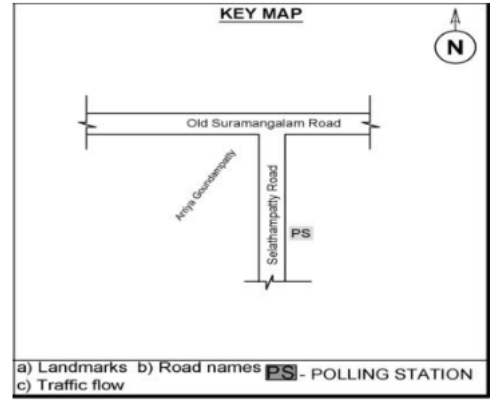

Google Map View

Polling Station Building Front View

Polling Station Front View

Cad View

Key MAP View

சட்டமன்றத் தொகுதியின் எண் மற்றும் பெயர் : 88-சேலம் (மேற்கு)
பிரிவு எண் மற்றும் பெயர் : 1-சேலம் (மா), கோ 21 ,எம்.ஜி.ஆர் நகர்