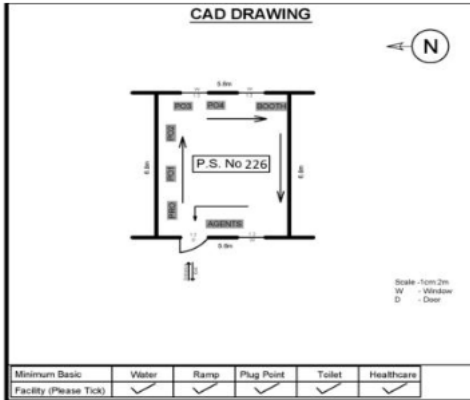

Google Map View

Polling Station Building Front View

Polling Station Front View

Cad View

Key MAP View

சட்டமன்றத் தொகுதியின் எண் மற்றும் பெயர் : 88-சேலம் (மேற்கு)
பிரிவு எண் மற்றும் பெயர் : 1-சேலம் (மா), கோ 21 ,எம்.ஜி.ஆர் நகர்