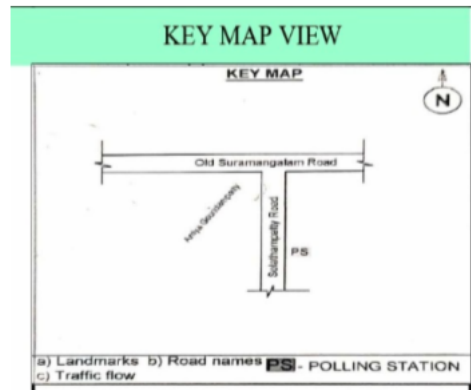

Google Map View

Polling Station Building Front View

Polling Station Front View

Cad View

Key MAP View

சட்டமன்றத் தொகுதியின் எண் மற்றும் பெயர் : 88-சேலம் (மேற்கு)
பிரிவு எண் மற்றும் பெயர் 1-சேலம் (மா), கோ 21 காளியம்மன் நகர்