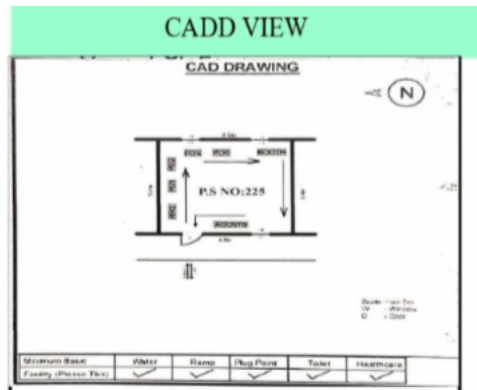

Google Map View

Polling Station Building Front View

Polling Station Front View

Cad View

Key MAP View

சட்டமன்றத் தொகுதியின் எண் மற்றும் பெயர் : 88-சேலம் (மேற்கு)
பிரிவு எண் மற்றும் பெயர் 1-சேலம் (மா), கோ 21 காளியம்மன் நகர்