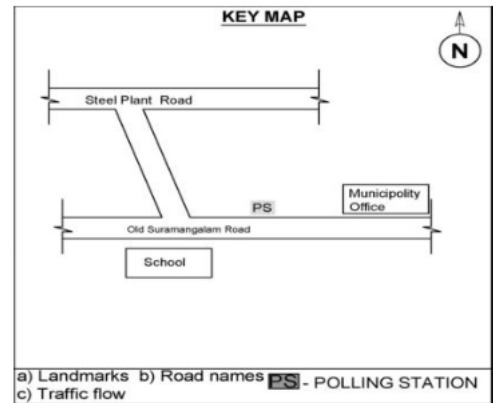

வாக்காளர் பதிவு அலுவலரின்
கையொப்பம்

Nazri Naksha

Google Map View

Polling Station Building Front View

Polling Station Front View

Cad View

Key MAP View

| | | | | | |
|--|------------|--|------------|---|------------|
| 1 பெயர் : சண்முகம் வீ தந்தை பெயர்: வீரப்பன் வீட்டு எண் : 1/3ஏ வயது : 26 பாலினம் : ஆண் Photo is available | ASP2191948 | 2 பெயர் : ஐயனார் வி தந்தை பெயர்: வீரப்பன் வீட்டு எண் : 1/3ஏ வயது : 23 பாலினம் : ஆண் Photo is available | ASP2205755 | 3 பெயர் : வெண்ணிலா கணவர் பெயர்: காவேரி வீட்டு எண் : 1-39A வயது : 35 பாலினம் : பெண் Photo is available | ASP0565739 |
| 4 பெயர் : அண்ணாமலை தந்தை பெயர்: கிருஷ்ணன் வீட்டு எண் : 1/99 வயது : 22 பாலினம் : ஆண் Photo is available | ASP2261790 | 5 பெயர் : தமிழ்செல்வன் தந்தை பெயர்: இருசாகவுண்டர் வீட்டு எண் : 1/144 வயது : 28 பாலினம் : ஆண் Photo is available | ASP2233492 | 6 பெயர் : இம்ராண் க தந்தை பெயர்: கமல் ஹுத்தீன் வீட்டு எண் : 1/233ஏ வயது : 35 பாலினம் : ஆண் Photo is available | ASP2440543 |
| 7 பெயர் : கமலா கணவர் பெயர்: சுப்ரமணி வீட்டு எண் : 2 வயது : 65 பாலினம் : பெண் Photo is available | ASP0565762 | 8 பெயர் : சரசு கணவர் பெயர்: வெங்கடாசலம் வீட்டு எண் : 2 வயது : 49 பாலினம் : பெண் Photo is available | ASP0565747 | 9 பெயர் : ஸ்வேதா தாயின் பெயர்: சத்யா வீட்டு எண் : 2/5 வயது : 21 பாலினம் : பெண் Photo is available | ASP2291433 |
| 10 பெயர் : நீலா கணவர் பெயர்: செந்தில்குமார் வீட்டு எண் : 2-5-A வயது : 35 பாலினம் : பெண் Photo is available | ASP0858639 | 11 பெயர் : அபினைஷ்வரி கணவர் பெயர்: செல்வகுமார் வீட்டு எண் : 2/12 வயது : 25 பாலினம் : பெண் Photo is available | ASP2233641 | 12 பெயர் : கோவிந்தன் தந்தை பெயர்: தாயாக்கவுண்டர் வீட்டு எண் : 2-13 வயது : 74 பாலினம் : ஆண் Photo is available | ASP0565770 |
| 13 பெயர் : தனம் கணவர் பெயர்: செல்வராஜ் வீட்டு எண் : 2-13 வயது : 32 பாலினம் : பெண் Photo is available | ASP0858944 | 14 பெயர் : பேபிசாலினி தந்தை பெயர்: வெங்கடேசன் வீட்டு எண் : 2-14 வயது : 30 பாலினம் : பெண் Photo is available | ASP0859173 | 15 பெயர் : தேவதர்ஷித் தந்தை பெயர்: சேகர் வீட்டு எண் : 2/15 வயது : 24 பாலினம் : பெண் Photo is available | ASP2133593 |
| 16 பெயர் : ருபஸ்ரீ தந்தை பெயர்: வெங்கடாசலம் வீட்டு எண் : 2/15ஏ வயது : 22 பாலினம் : பெண் Photo is available | ASP2261832 | 17 பெயர் : சிந்தாமணி கணவர் பெயர்: சரவணன் வீட்டு எண் : 2-17 வயது : 49 பாலினம் : பெண் Photo is available | ASP0360446 | 18 பெயர் : கண்ணன் தந்தை பெயர்: சரவணன் வீட்டு எண் : 2-17 வயது : 30 பாலினம் : ஆண் Photo is available | ASP0858662 |
| 19 பெயர் : கனிமொழி தந்தை பெயர்: சரவணன் வீட்டு எண் : 2-17 வயது : 28 பாலினம் : பெண் Photo is available | ASP1218478 | 20 பெயர் : பூங்காந்த தந்தை பெயர்: சுரேஷ் வீட்டு எண் : 2-22 வயது : 32 பாலினம் : ஆண் Photo is available | ASP0858761 | 21 பெயர் : ஆர்த்தி கணவர் பெயர்: காந்தா சுரேஷ் ஹம்பிரே வீட்டு எண் : 2/22 வயது : 29 பாலினம் : பெண் Photo is available | ASP2117414 |
| 22 பெயர் : சுரேஷ் தந்தை பெயர்: முருகேசன் வீட்டு எண் : 2/24ஏ வயது : 23 பாலினம் : ஆண் Photo is available | ASP2419364 | 23 பெயர் : விமலா தந்தை பெயர்: முருகேசன் வீட்டு எண் : 2/24ஏ வயது : 21 பாலினம் : பெண் Photo is available | ASP2419497 | 24 பெயர் : வடிவேல் தந்தை பெயர்: பெரியதம்பி கவுண்டர் வீட்டு எண் : 2-25 வயது : 56 பாலினம் : ஆண் Photo is available | ASP0858795 |
| 25 பெயர் : செல்லக்கவுண்டர் தந்தை பெயர்: தமிழரசன் வீட்டு எண் : 2-38 வயது : 37 பாலினம் : ஆண் Photo is available | ASP0565796 | 26 பெயர் : பூங்காவனம் கணவர் பெயர்: செல்லக்கவுண்டர் வீட்டு எண் : 238 வயது : 29 பாலினம் : பெண் Photo is available | ASP1348218 | 27 பெயர் : அசோகன் தந்தை பெயர்: பச்சமுத்து வீட்டு எண் : 2-39 வயது : 37 பாலினம் : ஆண் Photo is available | ASP0565804 |
| 28 பெயர் : காவேரி தந்தை பெயர்: சுப்ரமணி வீட்டு எண் : 2-39A வயது : 49 பாலினம் : ஆண் Photo is available | ASP0565812 | 29 பெயர் : பிரியா கணவர் பெயர்: சுப்ரமணி வீட்டு எண் : 240 வயது : 35 பாலினம் : பெண் Photo is available | ASP1348226 | 30 பெயர் : தனலட்சுமி கணவர் பெயர்: ஏழுமலை வீட்டு எண் : 2/40 வயது : 29 பாலினம் : பெண் Photo is available | ASP2058246 |