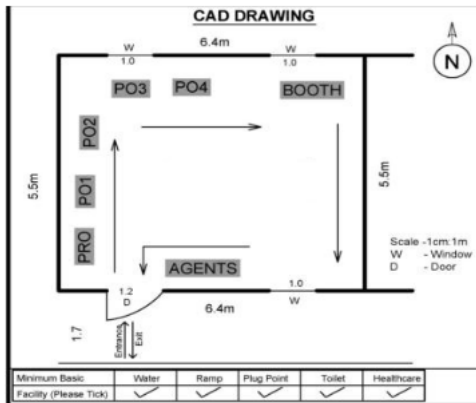

வாக்காளர் பதிவு அலுவலரின்
கையொப்பம்

Nazri Naksha

Google Map View

Polling Station Building Front View

Polling Station Front View

Cad View

Key MAP View

| | | | | | |
|--|------------|--|------------|---|------------|
| 1 பெயர் : சண்முகம் வீ தந்தை பெயர்: வீரப்பன் வீட்டு எண் : 1/3ஏ வயது : 26 பாலினம் : ஆண் Photo is available | ASP2191948 | 2 பெயர் : ஐயனார் வி தந்தை பெயர்: வீரப்பன் வீட்டு எண் : 1/3ஏ வயது : 23 பாலினம் : ஆண் Photo is available | ASP2205755 | 3 பெயர் : வெண்ணிலா கணவர் பெயர்: காவேரி வீட்டு எண் : 1-39A வயது : 35 பாலினம் : பெண் Photo is available | ASP0565739 |
| 4 பெயர் : அண்ணாமலை தந்தை பெயர்: கிருஷ்ணன் வீட்டு எண் : 1/99 வயது : 22 பாலினம் : ஆண் Photo is available | ASP2261790 | 5 பெயர் : தமிழ்செல்வன் தந்தை பெயர்: இருசாகவுண்டர் வீட்டு எண் : 1/144 வயது : 28 பாலினம் : ஆண் Photo is available | ASP2233492 | 6 பெயர் : இம்ராண் க தந்தை பெயர்: கமல் ஹுத்தீன் வீட்டு எண் : 1/233ஏ வயது : 35 பாலினம் : ஆண் Photo is available | ASP2440543 |
| 7 பெயர் : கமலா கணவர் பெயர்: சுப்ரமணி வீட்டு எண் : 2 வயது : 65 பாலினம் : பெண் Photo is available | ASP0565762 | 8 பெயர் : சரசு கணவர் பெயர்: வெங்கடாசலம் வீட்டு எண் : 2 வயது : 49 பாலினம் : பெண் Photo is available | ASP0565747 | 9 பெயர் : ஸ்வேதா தாயின் பெயர்: சத்யா வீட்டு எண் : 2/5 வயது : 21 பாலினம் : பெண் Photo is available | ASP2291433 |
| 10 பெயர் : நீலா கணவர் பெயர்: செந்தில்குமார் வீட்டு எண் : 2-5-A வயது : 35 பாலினம் : பெண் Photo is available | ASP0858639 | 11 பெயர் : அபினைஷ்வரி கணவர் பெயர்: செல்வகுமார் வீட்டு எண் : 2/12 வயது : 25 பாலினம் : பெண் Photo is available | ASP2233641 | 12 பெயர் : கோவிந்தன் தந்தை பெயர்: தாயாக்கவுண்டர் வீட்டு எண் : 2-13 வயது : 74 பாலினம் : ஆண் Photo is available | ASP0565770 |
| 13 பெயர் : தனம் கணவர் பெயர்: செல்வராஜ் வீட்டு எண் : 2-13 வயது : 32 பாலினம் : பெண் Photo is available | ASP0858944 | 14 பெயர் : பேபிசாலினி தந்தை பெயர்: வெங்கடேசன் வீட்டு எண் : 2-14 வயது : 30 பாலினம் : பெண் Photo is available | ASP0859173 | 15 பெயர் : தேவதர்ஷித் தந்தை பெயர்: சேகர் வீட்டு எண் : 2/15 வயது : 24 பாலினம் : பெண் Photo is available | ASP2133593 |
| 16 பெயர் : ருபஸ்ரீ தந்தை பெயர்: வெங்கடாசலம் வீட்டு எண் : 2/15ஏ வயது : 22 பாலினம் : பெண் Photo is available | ASP2261832 | 17 பெயர் : சிந்தாமணி கணவர் பெயர்: சரவணன் வீட்டு எண் : 2-17 வயது : 49 பாலினம் : பெண் Photo is available | ASP0360446 | 18 பெயர் : கண்ணன் தந்தை பெயர்: சரவணன் வீட்டு எண் : 2-17 வயது : 30 பாலினம் : ஆண் Photo is available | ASP0858662 |
| 19 பெயர் : கனிமொழி தந்தை பெயர்: சரவணன் வீட்டு எண் : 2-17 வயது : 28 பாலினம் : பெண் Photo is available | ASP1218478 | 20 பெயர் : பூங்காந்த தந்தை பெயர்: சுரேஷ் வீட்டு எண் : 2-22 வயது : 32 பாலினம் : ஆண் Photo is available | ASP0858761 | 21 பெயர் : ஆர்த்தி கணவர் பெயர்: காந்தா சுரேஷ் ஹம்பிரே வீட்டு எண் : 2/22 வயது : 29 பாலினம் : பெண் Photo is available | ASP2117414 |
| 22 பெயர் : சுரேஷ் தந்தை பெயர்: முருகேசன் வீட்டு எண் : 2/24ஏ வயது : 23 பாலினம் : ஆண் Photo is available | ASP2419364 | 23 பெயர் : விமலா தந்தை பெயர்: முருகேசன் வீட்டு எண் : 2/24ஏ வயது : 21 பாலினம் : பெண் Photo is available | ASP2419497 | 24 பெயர் : வடிவேல் தந்தை பெயர்: பெரியதம்பி கவுண்டர் வீட்டு எண் : 2-25 வயது : 56 பாலினம் : ஆண் Photo is available | ASP0858795 |
| 25 பெயர் : செல்லக்கவுண்டர் தந்தை பெயர்: தமிழரசன் வீட்டு எண் : 2-38 வயது : 37 பாலினம் : ஆண் Photo is available | ASP0565796 | 26 பெயர் : பூங்காவனம் கணவர் பெயர்: செல்லக்கவுண்டர் வீட்டு எண் : 238 வயது : 29 பாலினம் : பெண் Photo is available | ASP1348218 | 27 பெயர் : அசோகன் தந்தை பெயர்: பச்சமுத்து வீட்டு எண் : 2-39 வயது : 37 பாலினம் : ஆண் Photo is available | ASP0565804 |
| 28 பெயர் : காவேரி தந்தை பெயர்: சுப்ரமணி வீட்டு எண் : 2-39A வயது : 49 பாலினம் : ஆண் Photo is available | ASP0565812 | 29 பெயர் : பிரியா கணவர் பெயர்: சுப்ரமணி வீட்டு எண் : 240 வயது : 35 பாலினம் : பெண் Photo is available | ASP1348226 | 30 பெயர் : தனலட்சுமி கணவர் பெயர்: ஏழுமலை வீட்டு எண் : 2/40 வயது : 29 பாலினம் : பெண் Photo is available | ASP2058246 |