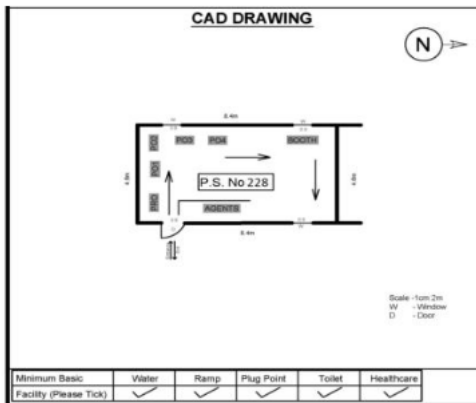

Google Map View

Polling Station Building Front View

Polling Station Front View

Cad View

Key MAP View

1 பெயர் : செந்தில்குமார் தந்தை பெயர்: இராமன் வீட்டு எண் : 1 வயது : 49 பாலினம் : ஆண் Photo is available HKR4666335	2 பெயர் : சமதி கணவர் பெயர்: செந்தில்குமார் வீட்டு எண் : 1 வயது : 45 பாலினம் : பெண் Photo is available HKR4666343	3 பெயர் : நவீன் தந்தை பெயர்: சிவராஜ் வீட்டு எண் : 1 வயது : 35 பாலினம் : ஆண் Photo is available ASP0155689
4 பெயர் : ராஜ் ஆதித்யா தந்தை பெயர்: செந்தில் குமார் வீட்டு எண் : 1 வயது : 27 பாலினம் : ஆண் Photo is available ASP1424605	5 பெயர் : தனுஷ் ஆதித்யா தந்தை பெயர்: செந்தில் குமார் வீட்டு எண் : 1 வயது : 25 பாலினம் : ஆண் Photo is available ASP2058675	6 பெயர் : சுப்ரியா கணவர் பெயர்: பூபதி வீட்டு எண் : 1 வயது : 23 பாலினம் : பெண் Photo is available ASP2303956
7 பெயர் : ஆனந்த் தந்தை பெயர்: சண்முகம் வீட்டு எண் : 1/13 வயது : 26 பாலினம் : ஆண் Photo is available ASP1424597	8 பெயர் : கால்யா தந்தை பெயர்: ஈஸ்வரன் வீட்டு எண் : 1/148 வயது : 26 பாலினம் : பெண் Photo is available ASP1305374	9 பெயர் : தெய்வானை தந்தை பெயர்: கந்தசாமி வீட்டு எண் : 1/167 ஜே வயது : 27 பாலினம் : பெண் Photo is available ASP2118990
10 பெயர் : அண்ணாமலை தந்தை பெயர்: கந்தசாமி வீட்டு எண் : 1/167 ஜே வயது : 24 பாலினம் : ஆண் Photo is available ASP2119055	S 11 பெயர் : மாரியம்மான் கணவர் பெயர்: கந்தசாமி வீட்டு எண் : 2/46ஆ வயது : 58 பாலினம் : பெண் Photo is available ASP0438408	12 பெயர் : கந்தம்மாள் கணவர் பெயர்: சின்னபையன் வீட்டு எண் : 2-83 வயது : 73 பாலினம் : பெண் Photo is available ASP0563510
13 பெயர் : ராஜா தந்தை பெயர்: அர்த்தனாரி வீட்டு எண் : 2-93 வயது : 30 பாலினம் : ஆண் Photo is available ASP1282755	14 பெயர் : சதிஷ்குமார் தந்தை பெயர்: சந்திரா வீட்டு எண் : 2-271 வயது : 32 பாலினம் : ஆண் Photo is available ASP0562967	15 பெயர் : அவந்திகா தந்தை பெயர்: பிரகாஷ் வீட்டு எண் : 2/318 வயது : 23 பாலினம் : பெண் Photo is available ASP2276517
16 பெயர் : பெரியசாமி தந்தை பெயர்: ராமசாமி வீட்டு எண் : 3/2 வயது : 53 பாலினம் : ஆண் Photo is available ASP0082727	# 17 பெயர் : கிஷோர் குமார் விஜயகுமார் தாயின் பெயர்: த சுமி வீட்டு எண் : 3/603 வயது : 25 பாலினம் : ஆண் Photo is available ASP2155927	18 பெயர் : ராணி கணவர் பெயர்: சண்முகம் வீட்டு எண் : 4 வயது : 41 பாலினம் : பெண் Photo is available ASP0860031
19 பெயர் : சிவகணேஷ் தந்தை பெயர்: இராமன் வீட்டு எண் : 5 வயது : 49 பாலினம் : ஆண் Photo is available HKR4666327	20 பெயர் : ஜமுனா கணவர் பெயர்: சிவகணேஷ் வீட்டு எண் : 5 வயது : 38 பாலினம் : பெண் Photo is available LVY1886183	21 பெயர் : கிஷோர் குமார் செ தந்தை பெயர்: செந்தில் குமார் வீட்டு எண் : 8 வயது : 20 பாலினம் : ஆண் Photo is available ASP2362341
22 பெயர் : ஹரிஷ் இரா ச தந்தை பெயர்: சதிஷ்குமார் இரா வீட்டு எண் : 9/2 எம் எஸ் ஆர் ஐஸ்வர்யா வயது : 19 பாலினம் : ஆண் Photo is available ASP2563591	23 பெயர் : சங்கர் தந்தை பெயர்: தியாகராஜன் வீட்டு எண் : 10ஜீ வயது : 24 பாலினம் : ஆண் Photo is available ASP2058741	24 பெயர் : ஹரிஹரன் தந்தை பெயர்: தியாகராஜன் வீட்டு எண் : 10-ஜீ வயது : 25 பாலினம் : ஆண் Photo is available ASP2058725
25 பெயர் : குணசேகரன் தந்தை பெயர்: செங்கோடன் வீட்டு எண் : 11-6ஏ வயது : 33 பாலினம் : ஆண் Photo is available ASP0860155	26 பெயர் : சிவராஜ் தந்தை பெயர்: தாசக்கவுண்டர் வீட்டு எண் : 12 வயது : 60 பாலினம் : ஆண் Photo is available HKR1679604	27 பெயர் : கோகிலா கணவர் பெயர்: சிவராஜ் வீட்டு எண் : 12 வயது : 58 பாலினம் : பெண் Photo is available HKR1679612
28 பெயர் : மஞ்சநாத் தந்தை பெயர்: செல்வம் வீட்டு எண் : 14 வயது : 28 பாலினம் : ஆண் Photo is available ASP1136514	29 பெயர் : தேவராஜ் தந்தை பெயர்: தாசக்கவுண்டர் வீட்டு எண் : 14-2 வயது : 63 பாலினம் : ஆண் Photo is available HKR1679620	30 பெயர் : ராதா கணவர் பெயர்: தேவராஜ் வீட்டு எண் : 14-2 வயது : 61 பாலினம் : பெண் Photo is available HKR1679646