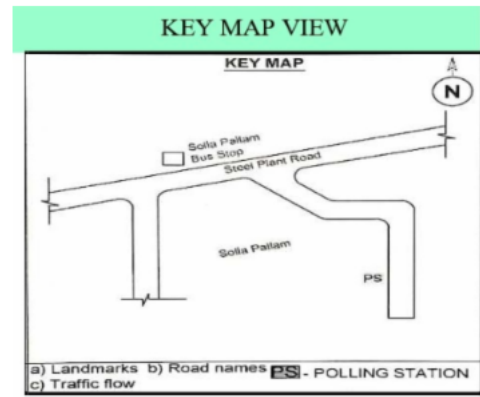

Google Map View

Polling Station Building Front View

Polling Station Front View

Cad View

Key MAP View

சட்டமன்றத் தொகுதியின் எண் மற்றும் பெயர் : 88-சேலம் (மேற்கு)
பிரிவு எண் மற்றும் பெயர் 1-சேலம் (மா), கோ 21,சோளம்பள்ளம் பகுதி