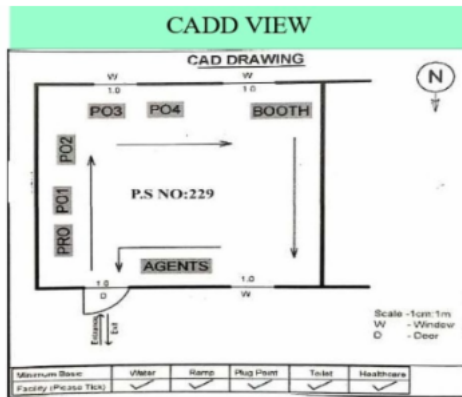

Google Map View

Polling Station Building Front View

Polling Station Front View

Cad View

Key MAP View

சட்டமன்றத் தொகுதியின் எண் மற்றும் பெயர் : 88-சேலம் (மேற்கு)
பிரிவு எண் மற்றும் பெயர் 1-சேலம் (மா), கோ 21,சோளம்பள்ளம் பகுதி