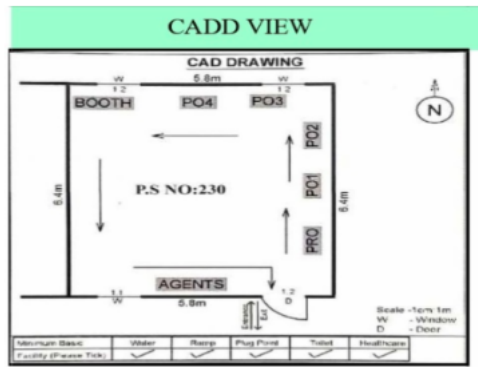

Google Map View

Polling Station Building Front View

Polling Station Front View

Cad View

Key MAP View

1 பெயர் : சக்திவேல் தந்தை பெயர் : மணி வீட்டு எண் : 1 வயது : 39 பாலினம் : ஆண் Photo is available	ASP0087676	2 பெயர் : கேசவன் தந்தை பெயர் : ரங்கநாதன் வீட்டு எண் : 1 வயது : 34 பாலினம் : ஆண் Photo is available	ASP1018522	3 பெயர் : சசிக்குமார் தந்தை பெயர் : ரங்கநாதன் வீட்டு எண் : 1 வயது : 31 பாலினம் : ஆண் Photo is available	ASP1018506
4 பெயர் : கதிர்வேல் தந்தை பெயர் : கோவிந்தசாமி வீட்டு எண் : 1/1இ வயது : 28 பாலினம் : ஆண் Photo is available	ASP1453935	5 பெயர் : பழனியம்மாள் கணவர் பெயர் : கணேசன் வீட்டு எண் : 1-2E வயது : 46 பாலினம் : பெண் Photo is available	HKR3132321	6 பெயர் : சண்முகம் தந்தை பெயர் : கோவிந்தசாமி வீட்டு எண் : 1-3E வயது : 43 பாலினம் : ஆண் Photo is available	HKR3132883
7 பெயர் : சந்திரன் தந்தை பெயர் : சின்னசாமி வீட்டு எண் : 1-4E வயது : 56 பாலினம் : ஆண் Photo is available	ASP1989425	8 பெயர் : சிவராமன் தந்தை பெயர் : சந்திரன் வீட்டு எண் : 1-4E வயது : 39 பாலினம் : ஆண் Photo is available	HKR3125705	9 பெயர் : சமதி தந்தை பெயர் : சந்திரன் வீட்டு எண் : 1-4E வயது : 35 பாலினம் : பெண் Photo is available	ASP1245786
10 பெயர் : வெற்றிவேல் தந்தை பெயர் : செல்வம் வீட்டு எண் : 1-120A வயது : 33 பாலினம் : ஆண் Photo is available	ASP0861971	11 பெயர் : ஐயப்பன் தந்தை பெயர் : செல்வம் வீட்டு எண் : 1/120A/E1 வயது : 27 பாலினம் : ஆண் Photo is available	ASP1354000	12 பெயர் : மாதலிங்கம் தந்தை பெயர் : குருநாதன் வீட்டு எண் : 1-128 வயது : 58 பாலினம் : ஆண் Photo is available	ASP1989441
13 பெயர் : பிரகாஷ் தந்தை பெயர் : பழனிசாமி வீட்டு எண் : 1-128A வயது : 30 பாலினம் : ஆண் Photo is available	ASP1137934	14 பெயர் : பிரியங்கா தந்தை பெயர் : பழனிசாமி வீட்டு எண் : 1-128A வயது : 29 பாலினம் : பெண் Photo is available	ASP1138049	15 பெயர் : பிரதாப் தந்தை பெயர் : ராமசாமி வீட்டு எண் : 1-128B வயது : 29 பாலினம் : ஆண் Photo is available	ASP1138064
16 பெயர் : ஜீவா மாணிக்கம் இதரர் பெயர் : ஹர்ஷா நிலை தனசேகரன் வீட்டு எண் : 1/128எ வயது : 27 பாலினம் : ஆண் Photo is available	ASP2081560	17 பெயர் : பிரபாகரன் தந்தை பெயர் : மாணிக்கம் வீட்டு எண் : 1/128C வயது : 25 பாலினம் : ஆண் Photo is available	ASP1353887	18 பெயர் : ரமேஷ் தந்தை பெயர் : ஜம்புலிங்கம் வீட்டு எண் : 1/128டி வயது : 21 பாலினம் : ஆண் Photo is available	ASP2513059
19 பெயர் : காவியா தந்தை பெயர் : மணிகண்டன் வீட்டு எண் : 1E/37 வயது : 21 பாலினம் : பெண் Photo is available	ASP2508240	20 பெயர் : கிருத்திக் தந்தை பெயர் : மணிகண்டன் வீட்டு எண் : 1 ஏ/37 வயது : 19 பாலினம் : ஆண் Photo is available	ASP2565828	21 பெயர் : உஸா கணவர் பெயர் : முருகன் வீட்டு எண் : 2 வயது : 32 பாலினம் : பெண் Photo is available	ASP0559906
22 பெயர் : சதீஷ்குமார் தந்தை பெயர் : ராமு வீட்டு எண் : 2-1 வயது : 29 பாலினம் : ஆண் Photo is available	ASP1245588	23 பெயர் : ராமு தந்தை பெயர் : கோவிந்தன் வீட்டு எண் : 2-1E வயது : 50 பாலினம் : ஆண் Photo is available	ASP1989458	24 பெயர் : பூங்கொடி கணவர் பெயர் : ராமு வீட்டு எண் : 2-1E வயது : 44 பாலினம் : பெண் Photo is available	HKR3114048
25 பெயர் : சந்தோஷ் தந்தை பெயர் : ராமு வீட்டு எண் : 2/1இ வயது : 23 பாலினம் : ஆண் Photo is available	ASP2271229	26 பெயர் : ஜீவா தந்தை பெயர் : ராஜகோபால் வீட்டு எண் : 2-406 வயது : 30 பாலினம் : ஆண் Photo is available	ASP1245869	27 பெயர் : சத்யா கணவர் பெயர் : கணேசன் வீட்டு எண் : 2E வயது : 39 பாலினம் : பெண் Photo is available	ASP0087858
28 பெயர் : மணிகண்டன் தந்தை பெயர் : மணி வீட்டு எண் : 3 வயது : 34 பாலினம் : ஆண் Photo is available	ASP1018324	29 பெயர் : மணி தந்தை பெயர் : மாரிமுத்து வீட்டு எண் : 3-1E வயது : 63 பாலினம் : ஆண் Photo is available	ASP1989466	30 பெயர் : செல்வி கணவர் பெயர் : மணி வீட்டு எண் : 3-1E வயது : 56 பாலினம் : பெண் Photo is available	HKR1349059