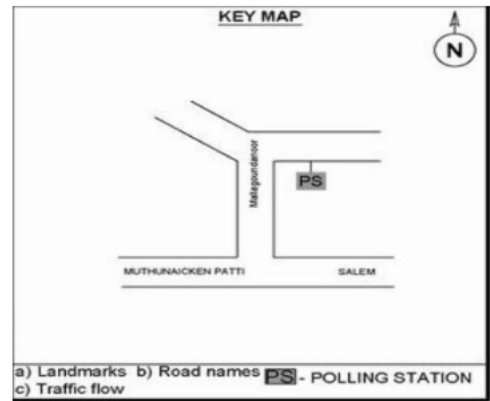

Google Map View

Polling Station Building Front View

Polling Station Front View

Cad View

Key MAP View

சட்டமன்றத் தொகுதியின் எண் மற்றும் பெயர் : 88-சேலம் (மேற்கு) பாகம் எண் : 24
பிரிவு எண் மற்றும் பெயர் 1-மல்லக்கவுண்டூர் (வ.கி), செல்லப்பிள்ளைக்குட்டை (ஊ), வார்டு 4,மல்லக்கவுண்டூர் காட்டுவட்டம்