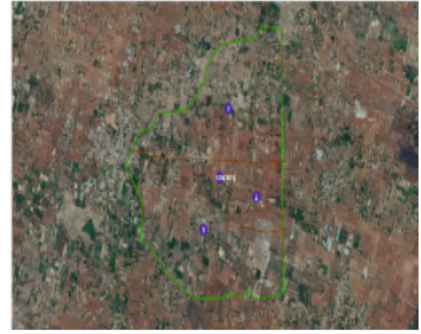

Google Map View

Polling Station Building Front View

Polling Station Front View

Cad View

Key MAP View

சட்டமன்றத் தொகுதியின் எண் மற்றும் பெயர் : 88-சேலம் (மேற்கு) பாகம் எண் : 24
பிரிவு எண் மற்றும் பெயர் 1-மல்லக்கவுண்டூர் (வ.கி), செல்லப்பிள்ளைக்குட்டை (ஊ), வார்டு 4,மல்லக்கவுண்டூர் காட்டுவட்டம்