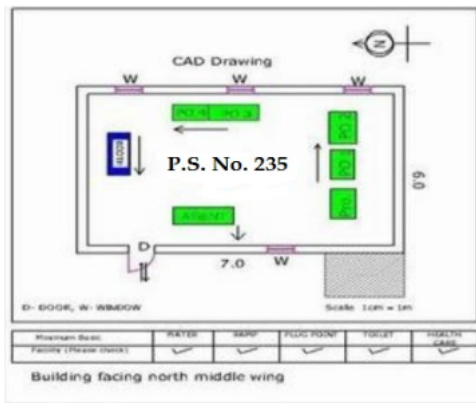

Google Map View

Polling Station Building Front View

Polling Station Front View

Cad View

Key MAP View

சட்டமன்றத் தொகுதியின் எண் மற்றும் பெயர் : 88-சேலம் (மேற்கு)  
பிரிவு எண் மற்றும் பெயர் 1-தளவாய்ப்பட்டி(வ.கி) மற்றும் (ஊ), வார்டு2,பெத்தானூர் களர்காடு