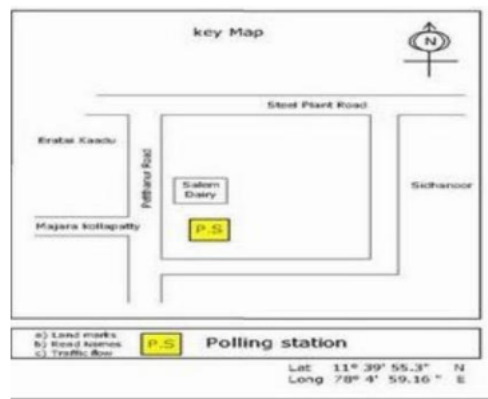

Google Map View

Polling Station Building Front View

Polling Station Front View

Cad View

Key MAP View

சட்டமன்றத் தொகுதியின் எண் மற்றும் பெயர் : 88-சேலம் (மேற்கு)  
பிரிவு எண் மற்றும் பெயர் 1-தளவாய்ப்பட்டி(வ.கி) மற்றும் (ஊ), வார்டு2,பெத்தானூர் களர்காடு