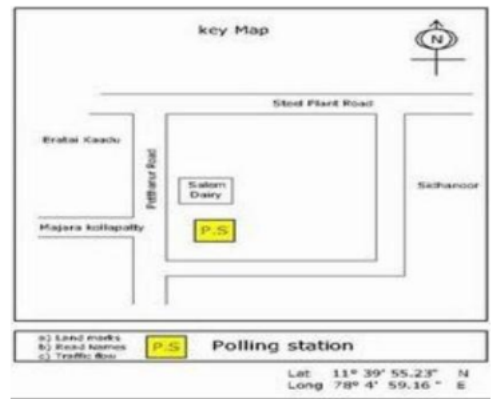

Google Map View

Polling Station Building Front View

Polling Station Front View

Cad View

Key MAP View

1 பெயர் : செல்வம் தந்தை பெயர்: பொன்னுசாமி வீட்டு எண் : 3-72 வயது : 40 பாலினம் : ஆண்	ASP0364604 Photo is available	2 பெயர் : பாக்கியலட்சுமி கணவர் பெயர்: செல்வம் வீட்டு எண் : 3-72 வயது : 37 பாலினம் : பெண்	ASP0363689 Photo is available	3 பெயர் : பூபதி க தந்தை பெயர்: கனகராஜ் வீட்டு எண் : 3/75 வயது : 28 பாலினம் : ஆண்	ASP2306397 Photo is available
4 பெயர் : பழனிமாமாள் கணவர் பெயர்: அண்ணமலை வீட்டு எண் : 3-75A வயது : 72 பாலினம் : பெண்	ASP0156786 Photo is available	5 பெயர் : சங்கர் தந்தை பெயர்: அண்ணமலை வீட்டு எண் : 3-75A வயது : 47 பாலினம் : ஆண்	ASP0156836 Photo is available	6 பெயர் : சித்ரா கணவர் பெயர்: கண்ணன் வீட்டு எண் : 3-76 வயது : 37 பாலினம் : பெண்	ASP0364398 Photo is available
7 பெயர் : குமார் தந்தை பெயர்: கோவிந்தன் வீட்டு எண் : 3-80 வயது : 37 பாலினம் : ஆண்	ASP0364554 Photo is available	8 பெயர் : பிரியங்கா கணவர் பெயர்: காளியப்பன் வீட்டு எண் : 3-80 வயது : 35 பாலினம் : பெண்	ASP0507947 Photo is available	9 பெயர் : ஆர்த்தி கா கணவர் பெயர்: சேகர் வி வீட்டு எண் : 3/80 வயது : 23 பாலினம் : பெண்	ASP2495091 Photo is available
10 பெயர் : உண்ணாமலை கணவர் பெயர்: வினயத்தான் வீட்டு எண் : 3-80A வயது : 60 பாலினம் : பெண்	ASP0507988 Photo is available	11 பெயர் : ஈஸ்வரி கணவர் பெயர்: சீனி வீட்டு எண் : 3-84 வயது : 35 பாலினம் : பெண்	ASP0507996 Photo is available	12 பெயர் : முருகேசன் தந்தை பெயர்: பொன்னுசாமி வீட்டு எண் : 3-85 வயது : 65 பாலினம் : ஆண்	ASP0508051 Photo is available
13 பெயர் : மல்லிகா கணவர் பெயர்: முருகேசன் வீட்டு எண் : 3-85 வயது : 53 பாலினம் : பெண்	ASP1020080 Photo is available	14 பெயர் : மோகன்ராஜ் தந்தை பெயர்: முருகேசன் வீட்டு எண் : 3-85 வயது : 31 பாலினம் : ஆண்	ASP1020072 Photo is available	15 பெயர் : சுதாகர் தந்தை பெயர்: கிருஷ்ணன் வீட்டு எண் : 3-87 வயது : 46 பாலினம் : ஆண்	ASP0363994 Photo is available
16 பெயர் : மஞ்சு கணவர் பெயர்: ரவி வீட்டு எண் : 3-89 வயது : 45 பாலினம் : பெண்	ASP0089110 Photo is available	17 பெயர் : பொன்னுசாமி தந்தை பெயர்: ராமசாமி வீட்டு எண் : 3-90 வயது : 56 பாலினம் : ஆண்	ASP0363671 Photo is available	18 பெயர் : ரேவதி கணவர் பெயர்: ஏழுமலை வீட்டு எண் : 3-90 வயது : 38 பாலினம் : பெண்	ASP0508218 Photo is available
19 பெயர் : நாராயணசாமி தந்தை பெயர்: ராஜரத்தினம் வீட்டு எண் : 3-90 வயது : 36 பாலினம் : ஆண்	ASP0508077 Photo is available	20 பெயர் : மதுபாலா தந்தை பெயர்: விஜயசங்கர் வீட்டு எண் : 3-91-A வயது : 33 பாலினம் : பெண்	ASP0508242 Photo is available	21 பெயர் : பரமசிவம் தந்தை பெயர்: அருணாசலகவுண்டர் வீட்டு எண் : 3-93 வயது : 78 பாலினம் : ஆண்	ASP0508143 Photo is available
22 பெயர் : கந்தசாமி தந்தை பெயர்: சித்தகவுண்டர் வீட்டு எண் : 3-94 வயது : 65 பாலினம் : ஆண்	ASP0555904 Photo is available	23 பெயர் : கலைவாணி கணவர் பெயர்: கந்தசாமி வீட்டு எண் : 3-94 வயது : 58 பாலினம் : பெண்	ASP0555912 Photo is available	24 பெயர் : கந்தசாமி தந்தை பெயர்: முத்து வீட்டு எண் : 3-95 வயது : 66 பாலினம் : ஆண்	HKR1298215 Photo is available
25 பெயர் : தமிழரசு தந்தை பெயர்: சின்னதம்பி வீட்டு எண் : 3-95 வயது : 63 பாலினம் : ஆண்	ASP0864561 Photo is available	26 பெயர் : சரோஜா கணவர் பெயர்: கந்தசாமி வீட்டு எண் : 3-95 வயது : 61 பாலினம் : பெண்	HKR2845816 Photo is available	27 பெயர் : லட்சுமி கணவர் பெயர்: தமிழரசு வீட்டு எண் : 3-95 வயது : 47 பாலினம் : பெண்	ASP0864553 Photo is available
28 பெயர் : தியாகராஜன் தந்தை பெயர்: கந்தசாமி வீட்டு எண் : 3-95 வயது : 39 பாலினம் : ஆண்	HKR2846749 Photo is available	29 பெயர் : காந்தம்மா கணவர் பெயர்: சின்னதம்பி வீட்டு எண் : 3-96 வயது : 76 பாலினம் : பெண்	HKR4658829 Photo is available	30 பெயர் : நவீன்குமார் தந்தை பெயர்: சேகர் வீட்டு எண் : 3/96ஏ வயது : 23 பாலினம் : ஆண்	ASP2381770 Photo is available