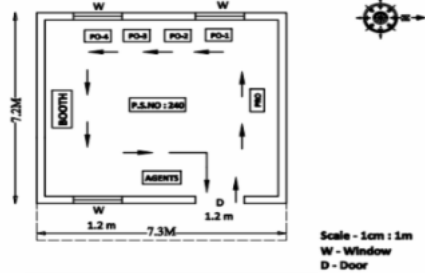

Google Map View

GOOGLE MAP VIEW

GOOGLE MAP VIEW

Polling Station Building Front View

Polling Station Front View

POLLING STATION BUILDING FRONT VIEW

POLLING STATION FRONT VIEW

KEY MAP VIEW

Cad View

Key MAP View

CAD VIEW

CAD DRAWING

Minimum Basic Facility (Please Check)	Water	Ramp	Plug Point	Toilet	Health Care
	✓	✓	✓	✓	✓

KEY MAP VIEW

சட்டமன்றத் தொகுதியின் எண் மற்றும் பெயர் : 88-சேலம் (மேற்கு)
பிரிவு எண் மற்றும் பெயர் 1-சேலத்தாம்பட்டி(வ.கி) மற்றும் (ஊ), வார்டு1, ஊர் பகுதி