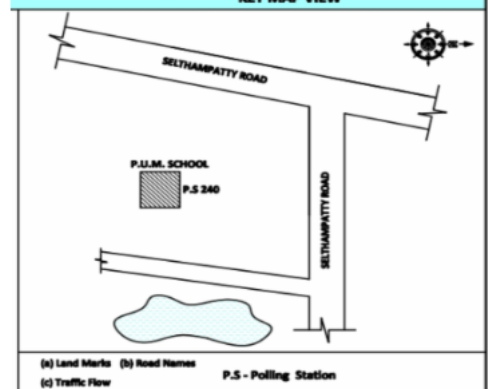

Google Map View

GOOGLE MAP VIEW

GOOGLE MAP VIEW

Polling Station Building Front View

Polling Station Front View

POLLING STATION BUILDING FRONT VIEW

POLLING STATION FRONT VIEW

KEY MAP VIEW

Cad View

Key MAP View

CAD VIEW

CAD DRAWING

Minimum Basic Facility (Please Check)	Water	Ramp	Plug Point	Toilet	Health Care
	✓	✓	✓	✓	✓

KEY MAP VIEW

சட்டமன்றத் தொகுதியின் எண் மற்றும் பெயர் : 88-சேலம் (மேற்கு)
பிரிவு எண் மற்றும் பெயர் 1-சேலத்தாம்பட்டி(வ.கி) மற்றும் (ஊ), வார்டு1, ஊர் பகுதி