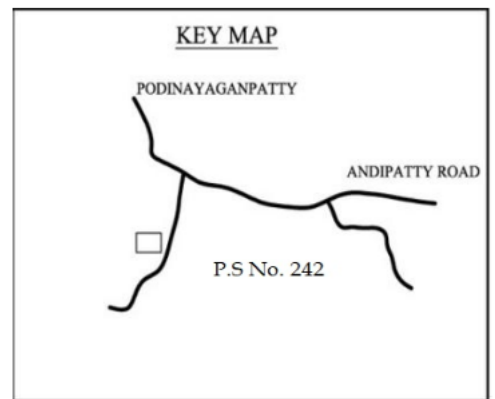

Google Map View

Polling Station Building Front View

Polling Station Front View

Cad View

Key MAP View

1 பெயர் : தங்கராஜ் தந்தை பெயர்: மாதேஸ் வீட்டு எண் : 1-65 வயது : 31 பாலினம் : ஆண்	ASP0938498 Photo is available	S 2 பெயர் : தியாகராஜன் தந்தை பெயர்: தங்கவேல் வீட்டு எண் : 1-87 வயது : 35 பாலினம் : ஆண்	ASP0478974 Photo is available	3 பெயர் : காளியப்பன் தந்தை பெயர்: மாதையன் வீட்டு எண் : 1/90 வயது : 32 பாலினம் : ஆண்	ASP0551044 Photo is available
4 பெயர் : கீர்த்தி வாசன் தந்தை பெயர்: சேட்டு வீட்டு எண் : 2/76 வயது : 25 பாலினம் : ஆண்	ASP1450501 Photo is available	5 பெயர் : பிரகாஷ் தந்தை பெயர்: மாணிக்கம் வீட்டு எண் : 2-133 வயது : 29 பாலினம் : ஆண்	ASP1071265 Photo is available	6 பெயர் : கனகா ஏ கணவர் பெயர்: குமரேசன் பி வீட்டு எண் : 2/199 ஏ இஷ்வர்யா தெரு வயது : 32 பாலினம் : பெண்	ASP1397041 Photo is available
7 பெயர் : தனலக்ஷ்மி தந்தை பெயர்: வேலு வீட்டு எண் : 4 வயது : 42 பாலினம் : ஆண்	ASP1021914 Photo is available	8 பெயர் : விஜயகுமார் தந்தை பெயர்: சீரங்கன் வீட்டு எண் : 4 வயது : 37 பாலினம் : ஆண்	HKR4954269 Photo is available	9 பெயர் : ராஜேந்திரன் தந்தை பெயர்: கதிர்வேல் வீட்டு எண் : 4 வயது : 36 பாலினம் : ஆண்	HKR4954277 Photo is available
10 பெயர் : சத்தியாபிரியா கணவர் பெயர்: வைத்திலிங்கம் வீட்டு எண் : 4 வயது : 32 பாலினம் : பெண்	ASP1070903 Photo is available	11 பெயர் : ஜெயந்தி கணவர் பெயர்: கோவிந்தராஜ் வீட்டு எண் : 4 வயது : 32 பாலினம் : பெண்	ASP1070937 Photo is available	12 பெயர் : செல்வகுமார் தந்தை பெயர்: செல்வப்பன் வீட்டு எண் : 4 வயது : 31 பாலினம் : ஆண்	ASP1070978 Photo is available
13 பெயர் : பூபதி தந்தை பெயர்: சென்னயன் வீட்டு எண் : 4/124 வயது : 25 பாலினம் : ஆண்	ASP2072171 Photo is available	14 பெயர் : செல்வராஜ் தந்தை பெயர்: தங்கவேலு வீட்டு எண் : 4-138 வயது : 64 பாலினம் : ஆண்	ASP0366583 Photo is available	15 பெயர் : இளங்கோவன் தந்தை பெயர்: கோவிந்தராஜ் வீட்டு எண் : 4-213 வயது : 35 பாலினம் : ஆண்	ASP0366526 Photo is available
16 பெயர் : தினேஷ்குமார் தந்தை பெயர்: ஆறுமுகம் வீட்டு எண் : 4-213 வயது : 34 பாலினம் : ஆண்	ASP1071331 Photo is available	17 பெயர் : கோகிலா தந்தை பெயர்: கோவிந்தராஜ் வீட்டு எண் : 4-213 வயது : 29 பாலினம் : பெண்	ASP1141597 Photo is available	18 பெயர் : செல்வகணபதி தந்தை பெயர்: தங்கராஜ் வீட்டு எண் : 4/215 வயது : 24 பாலினம் : ஆண்	ASP2072338 Photo is available
19 பெயர் : ஜெயா கணவர் பெயர்: ராமக்கிருஷ்ணன் வீட்டு எண் : 4-218 வயது : 55 பாலினம் : பெண்	ASP1021773 Photo is available	20 பெயர் : தனசேகரன் தந்தை பெயர்: ராமக்கிருஷ்ணன் வீட்டு எண் : 4-218 வயது : 28 பாலினம் : ஆண்	ASP1192715 Photo is available	21 பெயர் : நிஷா தேவி தந்தை பெயர்: இராமக்கிருஷ்ணன் வீட்டு எண் : 4/218 வயது : 27 பாலினம் : பெண்	ASP1306638 Photo is available
22 பெயர் : வசந்தி கணவர் பெயர்: ராஜேந்திரன் வீட்டு எண் : 4-218A வயது : 32 பாலினம் : பெண்	ASP1192822 Photo is available	23 பெயர் : பழனி தந்தை பெயர்: அய்யம்பெருமான் வீட்டு எண் : 4/267பி, வயது : 70 பாலினம் : ஆண்	ROS1180744 Photo is available	24 பெயர் : பூவரசன் தந்தை பெயர்: பழனி வீட்டு எண் : 4/267 பி வயது : 28 பாலினம் : ஆண்	ASP2282168 Photo is available
S 25 பெயர் : ரமாமணி தந்தை பெயர்: பொங்காலி வீட்டு எண் : 4/302ஏ வயது : 45 பாலினம் : பெண்	ASP2151413 Photo is available	26 பெயர் : ச பிரியதர்ஷினி தந்தை பெயர்: சங்கரகணேஷ் வீட்டு எண் : 4-330ஏ வயது : 24 பாலினம் : பெண்	ASP2121150 Photo is available	27 பெயர் : பெருமாயி கணவர் பெயர்: செல்லப்பன் வீட்டு எண் : 4/349 ஏ-1 வயது : 67 பாலினம் : பெண்	ASP1022128 Photo is available
28 பெயர் : சேட்டு தந்தை பெயர்: சேவிகவுண்டர் வீட்டு எண் : 4-354 வயது : 59 பாலினம் : ஆண்	ASP1873330 Photo is available	29 பெயர் : பங்கஜம் கணவர் பெயர்: சேட்டு வீட்டு எண் : 4-354 வயது : 53 பாலினம் : பெண்	HKR2897825 Photo is available	30 பெயர் : வசந்தகுமார் தந்தை பெயர்: சேட்டு வீட்டு எண் : 4-354 வயது : 39 பாலினம் : ஆண்	HKR2907590 Photo is available