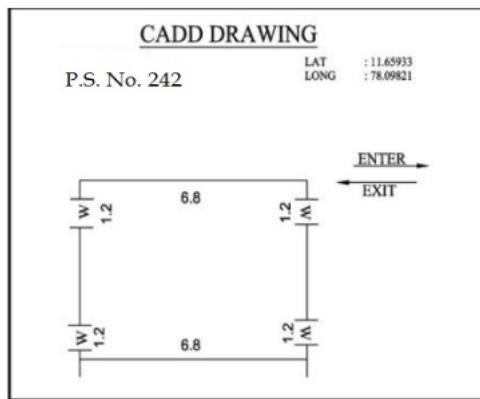

Google Map View

Polling Station Building Front View

Polling Station Front View

Cad View

Key MAP View

1 பெயர் : தங்கராஜ் தந்தை பெயர்: மாதேஸ் வீட்டு எண் : 1-65 வயது : 31 பாலினம் : ஆண்	ASP0938498 Photo is available	S 2 பெயர் : தியாகராஜன் தந்தை பெயர்: தங்கவேல் வீட்டு எண் : 1-87 வயது : 35 பாலினம் : ஆண்	ASP0478974 Photo is available	3 பெயர் : காளியப்பன் தந்தை பெயர்: மாதையன் வீட்டு எண் : 1/90 வயது : 32 பாலினம் : ஆண்	ASP0551044 Photo is available
4 பெயர் : கீர்த்தி வாசன் தந்தை பெயர்: சேட்டு வீட்டு எண் : 2/76 வயது : 25 பாலினம் : ஆண்	ASP1450501 Photo is available	5 பெயர் : பிரகாஷ் தந்தை பெயர்: மாணிக்கம் வீட்டு எண் : 2-133 வயது : 29 பாலினம் : ஆண்	ASP1071265 Photo is available	6 பெயர் : கனகா ஏ கணவர் பெயர்: குமரேசன் பி வீட்டு எண் : 2/199 ஏ இஷ்வர்யா தெரு வயது : 32 பாலினம் : பெண்	ASP1397041 Photo is available
7 பெயர் : தனலக்ஷ்மி தந்தை பெயர்: வேலு வீட்டு எண் : 4 வயது : 42 பாலினம் : ஆண்	ASP1021914 Photo is available	8 பெயர் : விஜயகுமார் தந்தை பெயர்: சீரங்கன் வீட்டு எண் : 4 வயது : 37 பாலினம் : ஆண்	HKR4954269 Photo is available	9 பெயர் : ராஜேந்திரன் தந்தை பெயர்: கதிர்வேல் வீட்டு எண் : 4 வயது : 36 பாலினம் : ஆண்	HKR4954277 Photo is available
10 பெயர் : சத்தியாபிரியா கணவர் பெயர்: வைத்திலிங்கம் வீட்டு எண் : 4 வயது : 32 பாலினம் : பெண்	ASP1070903 Photo is available	11 பெயர் : ஜெயந்தி கணவர் பெயர்: கோவிந்தராஜ் வீட்டு எண் : 4 வயது : 32 பாலினம் : பெண்	ASP1070937 Photo is available	12 பெயர் : செல்வகுமார் தந்தை பெயர்: செல்வப்பன் வீட்டு எண் : 4 வயது : 31 பாலினம் : ஆண்	ASP1070978 Photo is available
13 பெயர் : பூபதி தந்தை பெயர்: சென்னயன் வீட்டு எண் : 4/124 வயது : 25 பாலினம் : ஆண்	ASP2072171 Photo is available	14 பெயர் : செல்வராஜ் தந்தை பெயர்: தங்கவேலு வீட்டு எண் : 4-138 வயது : 64 பாலினம் : ஆண்	ASP0366583 Photo is available	15 பெயர் : இளங்கோவன் தந்தை பெயர்: கோவிந்தராஜ் வீட்டு எண் : 4-213 வயது : 35 பாலினம் : ஆண்	ASP0366526 Photo is available
16 பெயர் : தினேஷ்குமார் தந்தை பெயர்: ஆறுமுகம் வீட்டு எண் : 4-213 வயது : 34 பாலினம் : ஆண்	ASP1071331 Photo is available	17 பெயர் : கோகிலா தந்தை பெயர்: கோவிந்தராஜ் வீட்டு எண் : 4-213 வயது : 29 பாலினம் : பெண்	ASP1141597 Photo is available	18 பெயர் : செல்வகணபதி தந்தை பெயர்: தங்கராஜ் வீட்டு எண் : 4/215 வயது : 24 பாலினம் : ஆண்	ASP2072338 Photo is available
19 பெயர் : ஜெயா கணவர் பெயர்: ராமக்கிருஷ்ணன் வீட்டு எண் : 4-218 வயது : 55 பாலினம் : பெண்	ASP1021773 Photo is available	20 பெயர் : தனசேகரன் தந்தை பெயர்: ராமக்கிருஷ்ணன் வீட்டு எண் : 4-218 வயது : 28 பாலினம் : ஆண்	ASP1192715 Photo is available	21 பெயர் : நிஷா தேவி தந்தை பெயர்: இராமக்கிருஷ்ணன் வீட்டு எண் : 4/218 வயது : 27 பாலினம் : பெண்	ASP1306638 Photo is available
22 பெயர் : வசந்தி கணவர் பெயர்: ராஜேந்திரன் வீட்டு எண் : 4-218A வயது : 32 பாலினம் : பெண்	ASP1192822 Photo is available	23 பெயர் : பழனி தந்தை பெயர்: அய்யம்பெருமான் வீட்டு எண் : 4/267பி, வயது : 70 பாலினம் : ஆண்	ROS1180744 Photo is available	24 பெயர் : பூவரசன் தந்தை பெயர்: பழனி வீட்டு எண் : 4/267 பி வயது : 28 பாலினம் : ஆண்	ASP2282168 Photo is available
S 25 பெயர் : ரமாமணி தந்தை பெயர்: பொங்காலி வீட்டு எண் : 4/302ஏ வயது : 45 பாலினம் : பெண்	ASP2151413 Photo is available	26 பெயர் : ச பிரியதர்ஷினி தந்தை பெயர்: சங்கரகணேஷ் வீட்டு எண் : 4-330ஏ வயது : 24 பாலினம் : பெண்	ASP2121150 Photo is available	27 பெயர் : பெருமாயி கணவர் பெயர்: செல்லப்பன் வீட்டு எண் : 4/349 ஏ-1 வயது : 67 பாலினம் : பெண்	ASP1022128 Photo is available
28 பெயர் : சேட்டு தந்தை பெயர்: சேவிகவுண்டர் வீட்டு எண் : 4-354 வயது : 59 பாலினம் : ஆண்	ASP1873330 Photo is available	29 பெயர் : பங்கஜம் கணவர் பெயர்: சேட்டு வீட்டு எண் : 4-354 வயது : 53 பாலினம் : பெண்	HKR2897825 Photo is available	30 பெயர் : வசந்தகுமார் தந்தை பெயர்: சேட்டு வீட்டு எண் : 4-354 வயது : 39 பாலினம் : ஆண்	HKR2907590 Photo is available