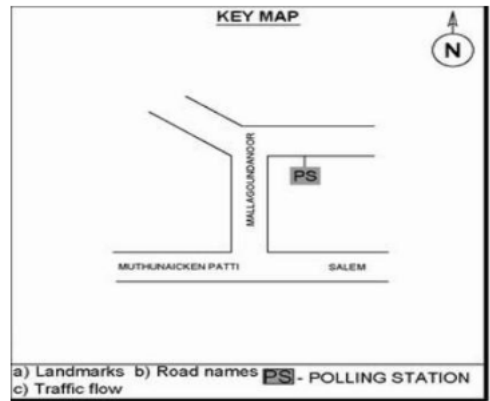

Google Map View

Polling Station Building Front View

Polling Station Front View

Cad View

Key MAP View

1 பெயர் : மாதூராஜ் தந்தை பெயர் : கொளந்தைக்கவுண்டர் வீட்டு எண் : 1/263 வயது : 60 பாலினம் : ஆண்	ASP1518125 Photo is available	2 பெயர் : துரைசாமி தந்தை பெயர் : பழனிசாமி வீட்டு எண் : 1-381 வயது : 29 பாலினம் : ஆண்	ASP1088491 Photo is available	3 பெயர் : நவீன் தந்தை பெயர் : அங்கமுத்து வீட்டு எண் : 4 வயது : 28 பாலினம் : ஆண்	ASP1214980 Photo is available
4 பெயர் : பாலசுப்ரமணி தந்தை பெயர் : பழனிசாமி வீட்டு எண் : 4-42 வயது : 32 பாலினம் : ஆண்	ASP0960476 Photo is available	5 பெயர் : சாந்தி கணவர் பெயர் : வெற்றிவேல் வீட்டு எண் : 4-44 வயது : 43 பாலினம் : பெண்	ASP1038983 Photo is available	6 பெயர் : பழனியம்மாள் கணவர் பெயர் : பழனிசாமி வீட்டு எண் : 4-62 வயது : 64 பாலினம் : பெண்	ASP1524305 Photo is available
7 பெயர் : சண்முகம் தந்தை பெயர் : பழனிசாமி வீட்டு எண் : 4-62 வயது : 44 பாலினம் : ஆண்	LHB1217660 Photo is available	8 பெயர் : அன்னகிளி கணவர் பெயர் : சண்முகம் வீட்டு எண் : 4-62 வயது : 39 பாலினம் : பெண்	ASP0008433 Photo is available	9 பெயர் : ஷோபாகனி கணவர் பெயர் : செல்வன் வீட்டு எண் : 4-67 வயது : 32 பாலினம் : பெண்	ASP0675629 Photo is available
10 பெயர் : ரேவதி தந்தை பெயர் : அல்லிமுத்து வீட்டு எண் : 4/86 வயது : 23 பாலினம் : பெண்	ASP2326064 Photo is available	11 பெயர் : இளையகண்ணன் தந்தை பெயர் : செளந்தரராஜன் வீட்டு எண் : 4-91 வயது : 34 பாலினம் : ஆண்	ASP0448803 Photo is available	12 பெயர் : வித்யா கணவர் பெயர் : மணிகண்டன் வீட்டு எண் : 4-93 வயது : 33 பாலினம் : பெண்	ASP0770578 Photo is available
13 பெயர் : இளவரசன் தந்தை பெயர் : முருகேசன் வீட்டு எண் : 4/112 வயது : 24 பாலினம் : ஆண்	ASP2556389 Photo is available	14 பெயர் : இளங்கோ தந்தை பெயர் : மணி வீட்டு எண் : 4-125 வயது : 31 பாலினம் : ஆண்	ASP0960443 Photo is available	15 பெயர் : மேகலா தந்தை பெயர் : கோடல்வரன் வீட்டு எண் : 4-126 வயது : 29 பாலினம் : பெண்	ASP1039031 Photo is available
16 பெயர் : பாரதி தந்தை பெயர் : குமார் வீட்டு எண் : 4-135 வயது : 23 பாலினம் : ஆண்	ASP2124378 Photo is available	17 பெயர் : விஜயா கணவர் பெயர் : ராமலிங்கம் வீட்டு எண் : 4-142 வயது : 42 பாலினம் : பெண்	ASP0770545 Photo is available	18 பெயர் : மலர்விழி சி தந்தை பெயர் : சிவகுமார் சி வீட்டு எண் : 4/147 வயது : 21 பாலினம் : பெண்	ASP2422699 Photo is available
19 பெயர் : ஆனந்தகுமார் தந்தை பெயர் : அல்லிமுத்து வீட்டு எண் : 4/147பி வயது : 21 பாலினம் : ஆண்	ASP2384667 Photo is available	20 பெயர் : கார்த்திகேயன் தந்தை பெயர் : பழனிசாமி வீட்டு எண் : 4-149 வயது : 36 பாலினம் : ஆண்	LHB2876902 Photo is available	21 பெயர் : சரன்யாதேவி கணவர் பெயர் : சிவகுமார் வீட்டு எண் : 4-150 வயது : 35 பாலினம் : பெண்	ASP1278316 Photo is available
22 பெயர் : ரவி பாலாஜி இதரர் பெயர் : நதியா வீட்டு எண் : 4-150 MALLA GOUNDANUR வயது : 31 பாலினம் : ஆண்	ASP2209245 Photo is available	23 பெயர் : நவந்தகுமார் தந்தை பெயர் : துரை வீட்டு எண் : 4/157 வயது : 26 பாலினம் : ஆண்	ASP1330182 Photo is available	24 பெயர் : சம்பூரணம் கணவர் பெயர் : ஜெகநாதன் வீட்டு எண் : 4-164 வயது : 74 பாலினம் : பெண்	ASP1524313 Photo is available
25 பெயர் : முத்துராஜ் மாத் தந்தை பெயர் : மாத் சின்னையன் வீட்டு எண் : 4/165 வயது : 21 பாலினம் : ஆண்	ASP2446961 Photo is available	26 பெயர் : உமா மகேஸ்வரி கணவர் பெயர் : தேவராஜ் வீட்டு எண் : 4-167 வயது : 31 பாலினம் : பெண்	ASP0781179 Photo is available	27 பெயர் : சிவக்குமார் தந்தை பெயர் : பழனிவேல் வீட்டு எண் : 4-172 வயது : 30 பாலினம் : ஆண்	ASP0781195 Photo is available
28 பெயர் : பழனிசாமி தந்தை பெயர் : சாமியண்ணன் வீட்டு எண் : 4-178 வயது : 71 பாலினம் : ஆண்	ASP1524321 Photo is available	29 பெயர் : பார்த்திபன் தந்தை பெயர் : பழனிசாமி வீட்டு எண் : 4-178 வயது : 29 பாலினம் : ஆண்	ASP1088459 Photo is available	30 பெயர் : சுதந்திராதேவி கணவர் பெயர் : பார்த்திபன் வீட்டு எண் : 4-178 வயது : 28 பாலினம் : பெண்	ASP2124519 Photo is available