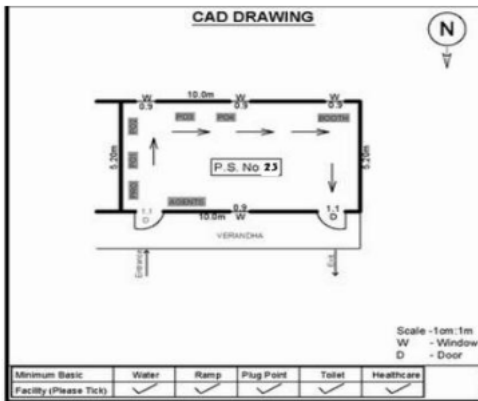

Google Map View

Polling Station Building Front View

Polling Station Front View

Cad View

Key MAP View

1 பெயர் : மாதூராஜ் தந்தை பெயர் : கொளந்தைக்கவுண்டர் வீட்டு எண் : 1/263 வயது : 60 பாலினம் : ஆண்	ASP1518125 Photo is available	2 பெயர் : துரைசாமி தந்தை பெயர் : பழனிசாமி வீட்டு எண் : 1-381 வயது : 29 பாலினம் : ஆண்	ASP1088491 Photo is available	3 பெயர் : நவீன் தந்தை பெயர் : அங்கமுத்து வீட்டு எண் : 4 வயது : 28 பாலினம் : ஆண்	ASP1214980 Photo is available
4 பெயர் : பாலசுப்ரமணி தந்தை பெயர் : பழனிசாமி வீட்டு எண் : 4-42 வயது : 32 பாலினம் : ஆண்	ASP0960476 Photo is available	5 பெயர் : சாந்தி கணவர் பெயர் : வெற்றிவேல் வீட்டு எண் : 4-44 வயது : 43 பாலினம் : பெண்	ASP1038983 Photo is available	6 பெயர் : பழனியம்மாள் கணவர் பெயர் : பழனிசாமி வீட்டு எண் : 4-62 வயது : 64 பாலினம் : பெண்	ASP1524305 Photo is available
7 பெயர் : சண்முகம் தந்தை பெயர் : பழனிசாமி வீட்டு எண் : 4-62 வயது : 44 பாலினம் : ஆண்	LHB1217660 Photo is available	8 பெயர் : அன்னகிளி கணவர் பெயர் : சண்முகம் வீட்டு எண் : 4-62 வயது : 39 பாலினம் : பெண்	ASP0008433 Photo is available	9 பெயர் : ஷோபாகனி கணவர் பெயர் : செல்வன் வீட்டு எண் : 4-67 வயது : 32 பாலினம் : பெண்	ASP0675629 Photo is available
10 பெயர் : ரேவதி தந்தை பெயர் : அல்லிமுத்து வீட்டு எண் : 4/86 வயது : 23 பாலினம் : பெண்	ASP2326064 Photo is available	11 பெயர் : இளையகண்ணன் தந்தை பெயர் : செளந்தரராஜன் வீட்டு எண் : 4-91 வயது : 34 பாலினம் : ஆண்	ASP0448803 Photo is available	12 பெயர் : வித்யா கணவர் பெயர் : மணிகண்டன் வீட்டு எண் : 4-93 வயது : 33 பாலினம் : பெண்	ASP0770578 Photo is available
13 பெயர் : இளவரசன் தந்தை பெயர் : முருகேசன் வீட்டு எண் : 4/112 வயது : 24 பாலினம் : ஆண்	ASP2556389 Photo is available	14 பெயர் : இளங்கோ தந்தை பெயர் : மணி வீட்டு எண் : 4-125 வயது : 31 பாலினம் : ஆண்	ASP0960443 Photo is available	15 பெயர் : மேகலா தந்தை பெயர் : கோடல்வரன் வீட்டு எண் : 4-126 வயது : 29 பாலினம் : பெண்	ASP1039031 Photo is available
16 பெயர் : பாரதி தந்தை பெயர் : குமார் வீட்டு எண் : 4-135 வயது : 23 பாலினம் : ஆண்	ASP2124378 Photo is available	17 பெயர் : விஜயா கணவர் பெயர் : ராமலிங்கம் வீட்டு எண் : 4-142 வயது : 42 பாலினம் : பெண்	ASP0770545 Photo is available	18 பெயர் : மலர்விழி சி தந்தை பெயர் : சிவகுமார் சி வீட்டு எண் : 4/147 வயது : 21 பாலினம் : பெண்	ASP2422699 Photo is available
19 பெயர் : ஆனந்தகுமார் தந்தை பெயர் : அல்லிமுத்து வீட்டு எண் : 4/147பி வயது : 21 பாலினம் : ஆண்	ASP2384667 Photo is available	20 பெயர் : கார்த்திகேயன் தந்தை பெயர் : பழனிசாமி வீட்டு எண் : 4-149 வயது : 36 பாலினம் : ஆண்	LHB2876902 Photo is available	21 பெயர் : சரன்யாதேவி கணவர் பெயர் : சிவகுமார் வீட்டு எண் : 4-150 வயது : 35 பாலினம் : பெண்	ASP1278316 Photo is available
22 பெயர் : ரவி பாலாஜி இதரர் பெயர் : நதியா வீட்டு எண் : 4-150 MALLA GOUNDANUR வயது : 31 பாலினம் : ஆண்	ASP2209245 Photo is available	23 பெயர் : நவந்தகுமார் தந்தை பெயர் : துரை வீட்டு எண் : 4/157 வயது : 26 பாலினம் : ஆண்	ASP1330182 Photo is available	24 பெயர் : சம்பூரணம் கணவர் பெயர் : ஜெகநாதன் வீட்டு எண் : 4-164 வயது : 74 பாலினம் : பெண்	ASP1524313 Photo is available
25 பெயர் : முத்துராஜ் மாத் தந்தை பெயர் : மாத் சின்னையன் வீட்டு எண் : 4/165 வயது : 21 பாலினம் : ஆண்	ASP2446961 Photo is available	26 பெயர் : உமா மகேஸ்வரி கணவர் பெயர் : தேவராஜ் வீட்டு எண் : 4-167 வயது : 31 பாலினம் : பெண்	ASP0781179 Photo is available	27 பெயர் : சிவக்குமார் தந்தை பெயர் : பழனிவேல் வீட்டு எண் : 4-172 வயது : 30 பாலினம் : ஆண்	ASP0781195 Photo is available
28 பெயர் : பழனிசாமி தந்தை பெயர் : சாமியண்ணன் வீட்டு எண் : 4-178 வயது : 71 பாலினம் : ஆண்	ASP1524321 Photo is available	29 பெயர் : பார்த்திபன் தந்தை பெயர் : பழனிசாமி வீட்டு எண் : 4-178 வயது : 29 பாலினம் : ஆண்	ASP1088459 Photo is available	30 பெயர் : சுதந்திராதேவி கணவர் பெயர் : பார்த்திபன் வீட்டு எண் : 4-178 வயது : 28 பாலினம் : பெண்	ASP2124519 Photo is available