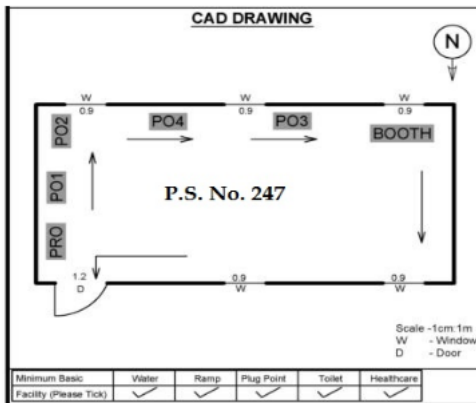

Google Map View

Polling Station Building Front View

Polling Station Front View

Cad View

Key MAP View

1 பெயர் : சித்ரா கணவர் பெயர்: ராமசாமி வீட்டு எண் : 00 வயது : 48 பாலினம் : பெண் Photo is available	HKR4794830	2 பெயர் : சசிகலா கணவர் பெயர்: சங்கர் வீட்டு எண் : 0 வயது : 45 பாலினம் : பெண் Photo is available	ASP0545392	3 பெயர் : மீனா கணவர் பெயர்: முருகன் வீட்டு எண் : 0 வயது : 36 பாலினம் : பெண் Photo is available	ASP1023654
4 பெயர் : பிரபு தந்தை பெயர்: ராமசாமி வீட்டு எண் : 0 வயது : 31 பாலினம் : ஆண் Photo is available	ASP0740415	5 பெயர் : கார்த்திகேயன் தந்தை பெயர்: சிவகுமார் வீட்டு எண் : 0 வயது : 21 பாலினம் : ஆண் Photo is available	ASP2519098	6 பெயர் : சிவக்குமார் தந்தை பெயர்: பழனிவேல் வீட்டு எண் : 1 வயது : 60 பாலினம் : ஆண் Photo is available	ASP1899103
7 பெயர் : லக்ஷ்மி ராஜ்ஜி தந்தை பெயர்: நாகராஜன் வீட்டு எண் : 1 வயது : 60 பாலினம் : பெண் Photo is available	ASP1194075	8 பெயர் : லட்சுமி கணவர் பெயர்: சிவக்குமார் வீட்டு எண் : 1 வயது : 57 பாலினம் : பெண் Photo is available	ASP1899111	9 பெயர் : பிரியங்கா தந்தை பெயர்: ரவீந்திரன் வீட்டு எண் : 1 வயது : 34 பாலினம் : பெண் Photo is available	ASP0547083
10 பெயர் : சுருதி பிரியா தந்தை பெயர்: சுகுமார் வீட்டு எண் : 1 வயது : 27 பாலினம் : பெண் Photo is available	ASP1295864	11 பெயர் : உதயகுமார் தந்தை பெயர்: ராமு வீட்டு எண் : 1 வயது : 26 பாலினம் : ஆண் Photo is available	ASP2074458	12 பெயர் : நந்தினி தந்தை பெயர்: லோகநாதன் வீட்டு எண் : 1 வயது : 26 பாலினம் : பெண் Photo is available	ASP2293306
13 பெயர் : சிவகுமார் தந்தை பெயர்: ராமு வீட்டு எண் : 1 வயது : 24 பாலினம் : ஆண் Photo is available	ASP2074466	14 பெயர் : நவந்தி கிருஷ்ணன் தந்தை பெயர்: சிவகுமார் வீட்டு எண் : 1 வயது : 19 பாலினம் : ஆண் Photo is available	ASP2539047	15 பெயர் : கலைமேகலா தந்தை பெயர்: சிவகுமார் வீட்டு எண் : 1-1 வயது : 29 பாலினம் : பெண் Photo is available	ASP1194034
16 பெயர் : தரணிதரன் தந்தை பெயர்: சிவகுமார் வீட்டு எண் : 1/1 வயது : 25 பாலினம் : ஆண் Photo is available	ASP2074482	# 17 பெயர் : நதியா கணவர் பெயர்: மணிகண்டன் வீட்டு எண் : 1-4-28 வயது : 26 பாலினம் : பெண் Photo is available	ASP2226496	18 பெயர் : லட்சுமி கணவர் பெயர்: அன்பு வீட்டு எண் : 1-6 வயது : 40 பாலினம் : பெண் Photo is available	ASP0746339
19 பெயர் : சசிக்குமார் தந்தை பெயர்: பெருமாள் வீட்டு எண் : 1-6 வயது : 40 பாலினம் : ஆண் Photo is available	ASP0868620	20 பெயர் : சண்முகம் தந்தை பெயர்: பெருமாள் வீட்டு எண் : 1-7 வயது : 59 பாலினம் : ஆண் Photo is available	ASP1023589	21 பெயர் : செண்பகம் கணவர் பெயர்: ராஜேந்திரன் வீட்டு எண் : 1-7 வயது : 47 பாலினம் : பெண் Photo is available	ASP1023563
22 பெயர் : சுபலேகா தந்தை பெயர்: ராஜேந்திரன் வீட்டு எண் : 1/7 வயது : 26 பாலினம் : பெண் Photo is available	ASP1388750	23 பெயர் : நவீன்குமார் தந்தை பெயர்: ராஜேந்திரன் வீட்டு எண் : 1/7 வயது : 25 பாலினம் : ஆண் Photo is available	ASP1460179	24 பெயர் : பிரவீணா தந்தை பெயர்: ராஜேந்திரன் வீட்டு எண் : 1/7 வயது : 23 பாலினம் : பெண் Photo is available	ASP2263374
25 பெயர் : உமாமகேஸ்வரி ர கணவர் பெயர்: ரங்கநாதன் வீட்டு எண் : 1/10 வயது : 30 பாலினம் : பெண் Photo is available	ASP2283604	26 பெயர் : பிரித்திவிராஜ் தந்தை பெயர்: பழனிசாமி வீட்டு எண் : 1-11 வயது : 31 பாலினம் : ஆண் Photo is available	ASP0868745	27 பெயர் : துர்கா தந்தை பெயர்: அன்பு வீட்டு எண் : 1-19 வயது : 29 பாலினம் : பெண் Photo is available	ASP1023688
28 பெயர் : ராகுல் தந்தை பெயர்: ராஜ்ஜி வீட்டு எண் : 1-19A வயது : 36 பாலினம் : ஆண் Photo is available	ASP0440404	29 பெயர் : மணிகண்டன் தந்தை பெயர்: பெரியசாமி வீட்டு எண் : 1-22 வயது : 32 பாலினம் : ஆண் Photo is available	ASP0546846	30 பெயர் : சுதாகர் தந்தை பெயர்: பாலா முருகன் வீட்டு எண் : 1/24 வயது : 26 பாலினம் : ஆண் Photo is available	ASP2115749