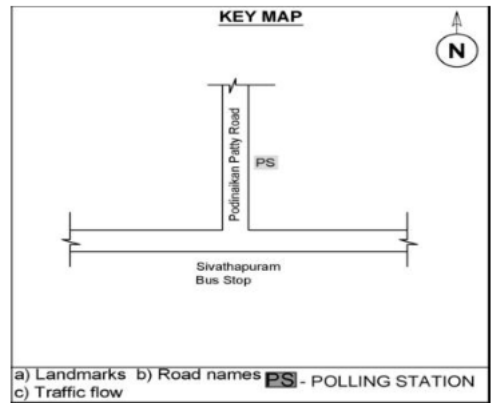

Google Map View

Polling Station Building Front View

Polling Station Front View

Cad View

Key MAP View

1 பெயர் : சித்ரா கணவர் பெயர்: ராமசாமி வீட்டு எண் : 00 வயது : 48 பாலினம் : பெண் Photo is available	HKR4794830	2 பெயர் : சசிகலா கணவர் பெயர்: சங்கர் வீட்டு எண் : 0 வயது : 45 பாலினம் : பெண் Photo is available	ASP0545392	3 பெயர் : மீனா கணவர் பெயர்: முருகன் வீட்டு எண் : 0 வயது : 36 பாலினம் : பெண் Photo is available	ASP1023654
4 பெயர் : பிரபு தந்தை பெயர்: ராமசாமி வீட்டு எண் : 0 வயது : 31 பாலினம் : ஆண் Photo is available	ASP0740415	5 பெயர் : கார்த்திகேயன் தந்தை பெயர்: சிவகுமார் வீட்டு எண் : 0 வயது : 21 பாலினம் : ஆண் Photo is available	ASP2519098	6 பெயர் : சிவக்குமார் தந்தை பெயர்: பழனிவேல் வீட்டு எண் : 1 வயது : 60 பாலினம் : ஆண் Photo is available	ASP1899103
7 பெயர் : லக்ஷ்மி ராஜ்ஜி தந்தை பெயர்: நாகராஜன் வீட்டு எண் : 1 வயது : 60 பாலினம் : பெண் Photo is available	ASP1194075	8 பெயர் : லட்சுமி கணவர் பெயர்: சிவக்குமார் வீட்டு எண் : 1 வயது : 57 பாலினம் : பெண் Photo is available	ASP1899111	9 பெயர் : பிரியங்கா தந்தை பெயர்: ரவீந்திரன் வீட்டு எண் : 1 வயது : 34 பாலினம் : பெண் Photo is available	ASP0547083
10 பெயர் : சுருதி பிரியா தந்தை பெயர்: சுகுமார் வீட்டு எண் : 1 வயது : 27 பாலினம் : பெண் Photo is available	ASP1295864	11 பெயர் : உதயகுமார் தந்தை பெயர்: ராமு வீட்டு எண் : 1 வயது : 26 பாலினம் : ஆண் Photo is available	ASP2074458	12 பெயர் : நந்தினி தந்தை பெயர்: லோகநாதன் வீட்டு எண் : 1 வயது : 26 பாலினம் : பெண் Photo is available	ASP2293306
13 பெயர் : சிவகுமார் தந்தை பெயர்: ராமு வீட்டு எண் : 1 வயது : 24 பாலினம் : ஆண் Photo is available	ASP2074466	14 பெயர் : நவந்தி கிருஷ்ணன் தந்தை பெயர்: சிவகுமார் வீட்டு எண் : 1 வயது : 19 பாலினம் : ஆண் Photo is available	ASP2539047	15 பெயர் : கலைமேகலா தந்தை பெயர்: சிவகுமார் வீட்டு எண் : 1-1 வயது : 29 பாலினம் : பெண் Photo is available	ASP1194034
16 பெயர் : தரணிதரன் தந்தை பெயர்: சிவகுமார் வீட்டு எண் : 1/1 வயது : 25 பாலினம் : ஆண் Photo is available	ASP2074482	# 17 பெயர் : நதியா கணவர் பெயர்: மணிகண்டன் வீட்டு எண் : 1-4-28 வயது : 26 பாலினம் : பெண் Photo is available	ASP2226496	18 பெயர் : லட்சுமி கணவர் பெயர்: அன்பு வீட்டு எண் : 1-6 வயது : 40 பாலினம் : பெண் Photo is available	ASP0746339
19 பெயர் : சசிக்குமார் தந்தை பெயர்: பெருமாள் வீட்டு எண் : 1-6 வயது : 40 பாலினம் : ஆண் Photo is available	ASP0868620	20 பெயர் : சண்முகம் தந்தை பெயர்: பெருமாள் வீட்டு எண் : 1-7 வயது : 59 பாலினம் : ஆண் Photo is available	ASP1023589	21 பெயர் : செண்பகம் கணவர் பெயர்: ராஜேந்திரன் வீட்டு எண் : 1-7 வயது : 47 பாலினம் : பெண் Photo is available	ASP1023563
22 பெயர் : சுபலேகா தந்தை பெயர்: ராஜேந்திரன் வீட்டு எண் : 1/7 வயது : 26 பாலினம் : பெண் Photo is available	ASP1388750	23 பெயர் : நவீன்குமார் தந்தை பெயர்: ராஜேந்திரன் வீட்டு எண் : 1/7 வயது : 25 பாலினம் : ஆண் Photo is available	ASP1460179	24 பெயர் : பிரவீணா தந்தை பெயர்: ராஜேந்திரன் வீட்டு எண் : 1/7 வயது : 23 பாலினம் : பெண் Photo is available	ASP2263374
25 பெயர் : உமாமகேஸ்வரி ர கணவர் பெயர்: ரங்கநாதன் வீட்டு எண் : 1/10 வயது : 30 பாலினம் : பெண் Photo is available	ASP2283604	26 பெயர் : பிரித்திவிராஜ் தந்தை பெயர்: பழனிசாமி வீட்டு எண் : 1-11 வயது : 31 பாலினம் : ஆண் Photo is available	ASP0868745	27 பெயர் : துர்கா தந்தை பெயர்: அன்பு வீட்டு எண் : 1-19 வயது : 29 பாலினம் : பெண் Photo is available	ASP1023688
28 பெயர் : ராகுல் தந்தை பெயர்: ராஜ்ஜி வீட்டு எண் : 1-19A வயது : 36 பாலினம் : ஆண் Photo is available	ASP0440404	29 பெயர் : மணிகண்டன் தந்தை பெயர்: பெரியசாமி வீட்டு எண் : 1-22 வயது : 32 பாலினம் : ஆண் Photo is available	ASP0546846	30 பெயர் : சுதாகர் தந்தை பெயர்: பாலா முருகன் வீட்டு எண் : 1/24 வயது : 26 பாலினம் : ஆண் Photo is available	ASP2115749