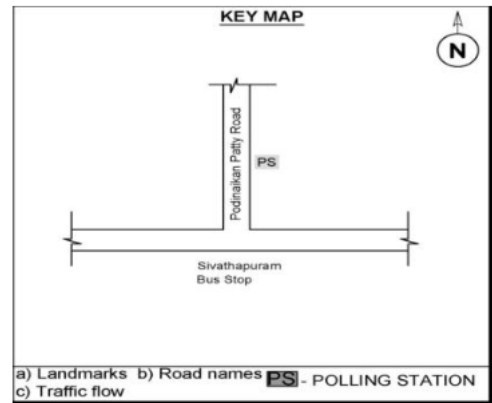

Cad View

Key MAP View