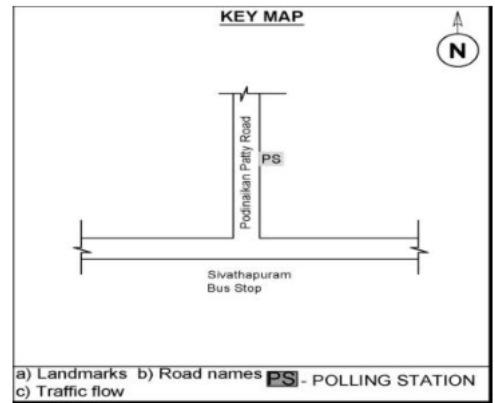

Key MAP View