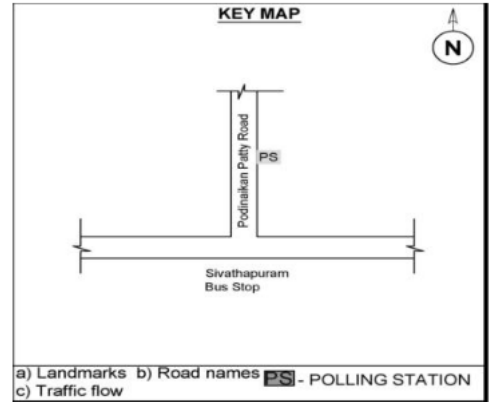

Cad View

Key MAP View