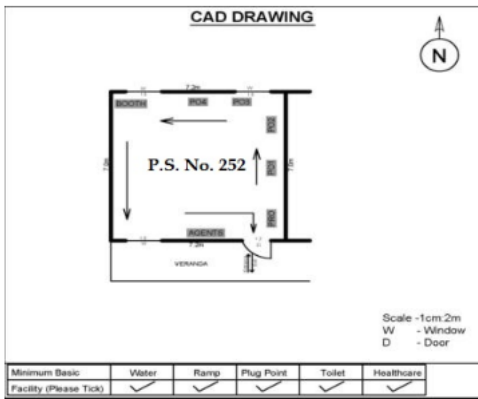

Google Map View

Polling Station Building Front View

Polling Station Front View

Cad View

Key MAP View

சட்டமன்றத் தொகுதியின் எண் மற்றும் பெயர் : 88-சேலம் (மேற்கு)
பிரிவு எண் மற்றும் பெயர் 1-சேலம் (மா), கோ22, ஆண்டிப்பட்டி-1