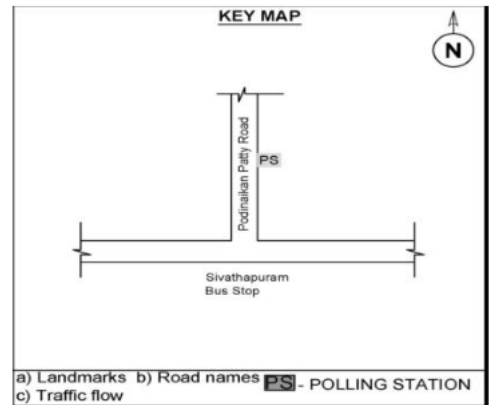

Google Map View

Polling Station Building Front View

Polling Station Front View

Cad View

Key MAP View

சட்டமன்றத் தொகுதியின் எண் மற்றும் பெயர் : 88-சேலம் (மேற்கு)
பிரிவு எண் மற்றும் பெயர் 1-சேலம் (மா), கோ22, ஆண்டிப்பட்டி-1