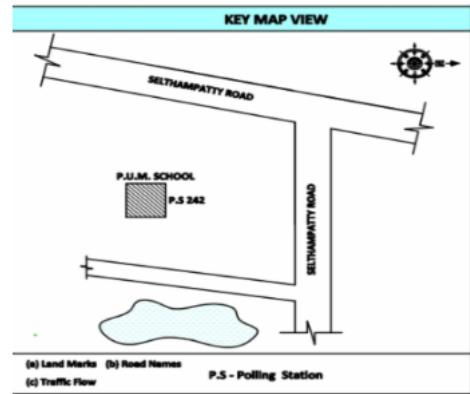

Google Map View

Polling Station Building Front View

Polling Station Front View

Cad View

Key MAP View

சட்டமன்றத் தொகுதியின் எண் மற்றும் பெயர் : 88-சேலம் (மேற்கு)
பிரிவு எண் மற்றும் பெயர் 1-சேலம் (மா), கோ22, ஆண்டிப்பட்டி-2