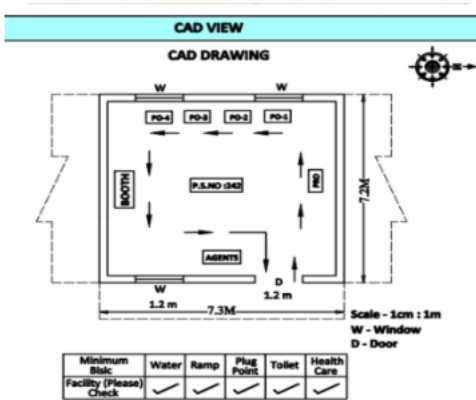

Google Map View

Polling Station Building Front View

Polling Station Front View

Cad View

Key MAP View

சட்டமன்றத் தொகுதியின் எண் மற்றும் பெயர் : 88-சேலம் (மேற்கு)
பிரிவு எண் மற்றும் பெயர் 1-சேலம் (மா), கோ22, ஆண்டிப்பட்டி-2