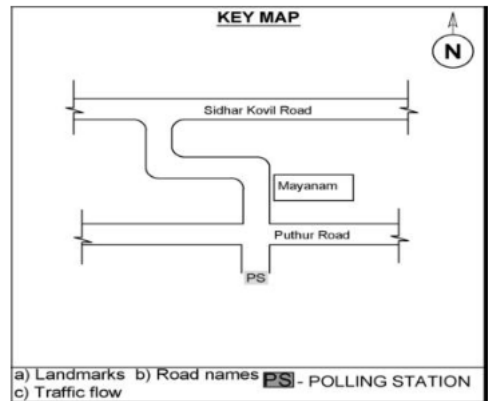

Google Map View

Polling Station Building Front View

Polling Station Front View

Cad View

Key MAP View

சட்டமன்றத் தொகுதியின் எண் மற்றும் பெயர் : 88-சேலம் (மேற்கு)  
பிரிவு எண் மற்றும் பெயர் 1-சேலம் (மா), கோ 22 ,குடுமியான் தெரு