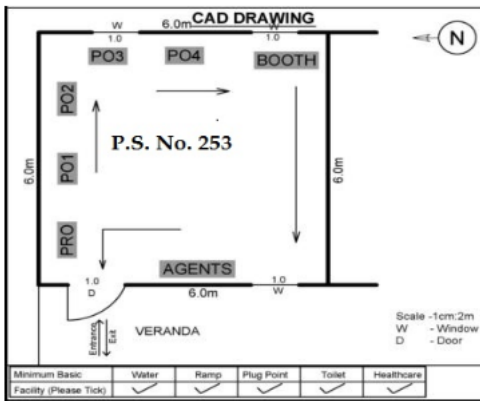

Google Map View

Polling Station Building Front View

Polling Station Front View

Cad View

Key MAP View

சட்டமன்றத் தொகுதியின் எண் மற்றும் பெயர் : 88-சேலம் (மேற்கு)  
பிரிவு எண் மற்றும் பெயர் 1-சேலம் (மா), கோ 22 ,குடுமியான் தெரு