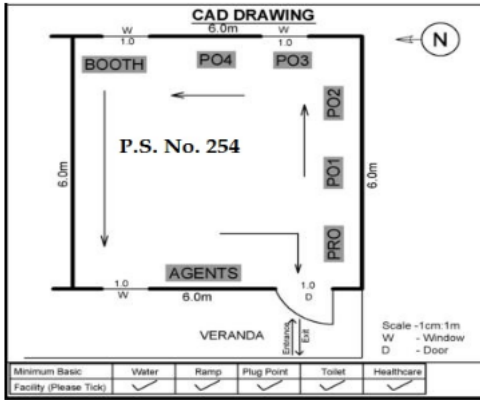

Google Map View

Polling Station Building Front View

Polling Station Front View

Cad View

Key MAP View

1 பெயர் : மாரியப்பன் தந்தை பெயர் : ராமசாமி வீட்டு எண் : 1 வயது : 55 பாலினம் : ஆண் Photo is available	ASP1959063	2 பெயர் : மாதேஸ்வரி கணவர் பெயர் : மாரியப்பன் வீட்டு எண் : 1 வயது : 51 பாலினம் : பெண் Photo is available	ASP1959071	3 பெயர் : பிரேமராஜ் தோட்கரி ஹ தந்தை பெயர் : ஹனுமந்த் சூ வீட்டு எண் : 1/41, சித்தர்கோவில் பிரதான் சா வயது : 23 பாலினம் : ஆண் Photo is available	ASP2355386
# 4 பெயர் : வினோத் முருகேசன் தந்தை பெயர் : முருகேசன் வீட்டு எண் : 1/60 வயது : 29 பாலினம் : ஆண் Photo is available	ASP1425446	5 பெயர் : விஜய் முருகேசன் தந்தை பெயர் : முருகேசன் வீட்டு எண் : 1/60 வயது : 29 பாலினம் : ஆண் Photo is available	ASP2460970	6 பெயர் : மோநிகமதிவீர கணவர் பெயர் : வினோத் முருகேசன் வீட்டு எண் : 1/60 வயது : 22 பாலினம் : பெண் Photo is available	RMK2368892
7 பெயர் : கோவிந்தராஜ் தந்தை பெயர் : மாணிக்கம் வீட்டு எண் : 1-60A வயது : 44 பாலினம் : ஆண் Photo is available	ASP1241728	8 பெயர் : செல்வி கணவர் பெயர் : ஈஸ்வரன் வீட்டு எண் : 1-96 வயது : 40 பாலினம் : பெண் Photo is available	ASP0537688	9 பெயர் : ரேணுகா கணவர் பெயர் : கோவிந்தராஜ் வீட்டு எண் : 1-160A வயது : 37 பாலினம் : பெண் Photo is available	ASP1241835
10 பெயர் : சேதுபதி தந்தை பெயர் : லக்ஷ்மணன் வீட்டு எண் : 1/263 வயது : 28 பாலினம் : ஆண் Photo is available	ASP1426014	11 பெயர் : சின்னப்பா கணவர் பெயர் : மாரிமுத்து வீட்டு எண் : 2 வயது : 67 பாலினம் : பெண் Photo is available	ASP1959089	12 பெயர் : ராமன் தந்தை பெயர் : மாரிமுத்து வீட்டு எண் : 2 வயது : 43 பாலினம் : ஆண் Photo is available	HKR3264371
13 பெயர் : லட்சுமணன் தந்தை பெயர் : மாரிமுத்து வீட்டு எண் : 2 வயது : 43 பாலினம் : ஆண் Photo is available	HKR3262318	14 பெயர் : ஜெயபிரகாஷ் தந்தை பெயர் : மாரிமுத்து வீட்டு எண் : 2 வயது : 39 பாலினம் : ஆண் Photo is available	HKR3264421	15 பெயர் : விஜய் தந்தை பெயர் : சிவகுமார் வீட்டு எண் : 2/42 வயது : 36 பாலினம் : ஆண் Photo is available	ASP2170801
16 பெயர் : புவனேஸ்வரி கணவர் பெயர் : விஜய் வீட்டு எண் : 2/42 வயது : 31 பாலினம் : பெண் Photo is available	ASP2162766	17 பெயர் : நாகராஜ் தந்தை பெயர் : சேவிகவுண்டர் வீட்டு எண் : 3 வயது : 60 பாலினம் : ஆண் Photo is available	HKR1371525	18 பெயர் : அல்லிப்பொண்ணு கணவர் பெயர் : நாகராஜ் வீட்டு எண் : 3 வயது : 56 பாலினம் : பெண் Photo is available	HKR1371707
19 பெயர் : சேட்டு தந்தை பெயர் : சேவிகவுண்டர் வீட்டு எண் : 3-1 வயது : 66 பாலினம் : ஆண் Photo is available	ASP1959097	20 பெயர் : ஆனந்தகுமார் தந்தை பெயர் : சேட்டு வீட்டு எண் : 3-1 வயது : 43 பாலினம் : ஆண் Photo is available	HKR3258381	21 பெயர் : தேன்மொழி கணவர் பெயர் : ரமேஷ் வீட்டு எண் : 4-55B வயது : 40 பாலினம் : பெண் Photo is available	ASP0537696
22 பெயர் : மோகன்குமார் தந்தை பெயர் : மணி வீட்டு எண் : 4/88 வயது : 27 பாலினம் : ஆண் Photo is available	ASP1425552	23 பெயர் : மகாலிங்கம் தந்தை பெயர் : ஜயம்பெருமாள் வீட்டு எண் : 5-11 வயது : 78 பாலினம் : ஆண் Photo is available	ASP1959105	24 பெயர் : சரவணன் தந்தை பெயர் : மகாலிங்கம் வீட்டு எண் : 5-11 வயது : 51 பாலினம் : ஆண் Photo is available	ASP1959139
25 பெயர் : விஜயலட்சுமி கணவர் பெயர் : செல்வராஜ் வீட்டு எண் : 5-11 வயது : 49 பாலினம் : பெண் Photo is available	HKR1624600	26 பெயர் : கவிதா தந்தை பெயர் : சரவணன் வீட்டு எண் : 5-11 வயது : 47 பாலினம் : பெண் Photo is available	HKR3258860	27 பெயர் : கோமதி கணவர் பெயர் : மனோஜ் வீட்டு எண் : 5/34 ஏசு வயது : 27 பாலினம் : பெண் Photo is available	ASP2061059
28 பெயர் : ஏழுமலை தந்தை பெயர் : ஆறுமுகம் வீட்டு எண் : 5-58 வயது : 40 பாலினம் : ஆண் Photo is available	ASP0940973	29 பெயர் : செல்வராஜ் தந்தை பெயர் : குப்புசாமி வீட்டு எண் : 6 வயது : 62 பாலினம் : ஆண் Photo is available	ASP1959147	30 பெயர் : சித்ரா கணவர் பெயர் : செல்வராஜ் வீட்டு எண் : 6 வயது : 56 பாலினம் : பெண் Photo is available	ASP1959154