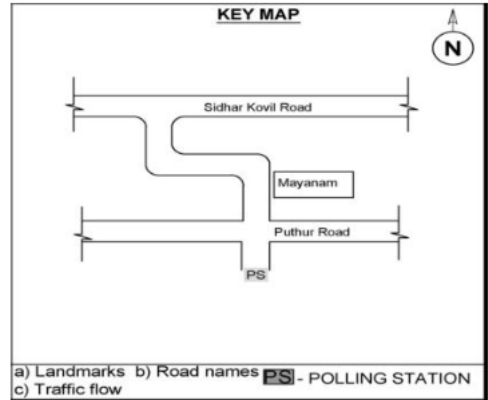

Google Map View

Polling Station Building Front View

Polling Station Front View

Cad View

Key MAP View

1 பெயர் : மாரியப்பன் தந்தை பெயர் : ராமசாமி வீட்டு எண் : 1 வயது : 55 பாலினம் : ஆண் Photo is available	ASP1959063	2 பெயர் : மாதேஸ்வரி கணவர் பெயர் : மாரியப்பன் வீட்டு எண் : 1 வயது : 51 பாலினம் : பெண் Photo is available	ASP1959071	3 பெயர் : பிரேமராஜ் தோட்கரி ஹ தந்தை பெயர் : ஹனுமந்த் சூ வீட்டு எண் : 1/41, சித்தர்கோவில் பிரதான் சா வயது : 23 பாலினம் : ஆண் Photo is available	ASP2355386
# 4 பெயர் : வினோத் முருகேசன் தந்தை பெயர் : முருகேசன் வீட்டு எண் : 1/60 வயது : 29 பாலினம் : ஆண் Photo is available	ASP1425446	5 பெயர் : விஜய் முருகேசன் தந்தை பெயர் : முருகேசன் வீட்டு எண் : 1/60 வயது : 29 பாலினம் : ஆண் Photo is available	ASP2460970	6 பெயர் : மோநிகமதிவீர கணவர் பெயர் : வினோத் முருகேசன் வீட்டு எண் : 1/60 வயது : 22 பாலினம் : பெண் Photo is available	RMK2368892
7 பெயர் : கோவிந்தராஜ் தந்தை பெயர் : மாணிக்கம் வீட்டு எண் : 1-60A வயது : 44 பாலினம் : ஆண் Photo is available	ASP1241728	8 பெயர் : செல்வி கணவர் பெயர் : ஈஸ்வரன் வீட்டு எண் : 1-96 வயது : 40 பாலினம் : பெண் Photo is available	ASP0537688	9 பெயர் : ரேணுகா கணவர் பெயர் : கோவிந்தராஜ் வீட்டு எண் : 1-160A வயது : 37 பாலினம் : பெண் Photo is available	ASP1241835
10 பெயர் : சேதுபதி தந்தை பெயர் : லக்ஷ்மணன் வீட்டு எண் : 1/263 வயது : 28 பாலினம் : ஆண் Photo is available	ASP1426014	11 பெயர் : சின்னப்பா கணவர் பெயர் : மாரிமுத்து வீட்டு எண் : 2 வயது : 67 பாலினம் : பெண் Photo is available	ASP1959089	12 பெயர் : ராமன் தந்தை பெயர் : மாரிமுத்து வீட்டு எண் : 2 வயது : 43 பாலினம் : ஆண் Photo is available	HKR3264371
13 பெயர் : லட்சுமணன் தந்தை பெயர் : மாரிமுத்து வீட்டு எண் : 2 வயது : 43 பாலினம் : ஆண் Photo is available	HKR3262318	14 பெயர் : ஜெயபிரகாஷ் தந்தை பெயர் : மாரிமுத்து வீட்டு எண் : 2 வயது : 39 பாலினம் : ஆண் Photo is available	HKR3264421	15 பெயர் : விஜய் தந்தை பெயர் : சிவகுமார் வீட்டு எண் : 2/42 வயது : 36 பாலினம் : ஆண் Photo is available	ASP2170801
16 பெயர் : புவனேஸ்வரி கணவர் பெயர் : விஜய் வீட்டு எண் : 2/42 வயது : 31 பாலினம் : பெண் Photo is available	ASP2162766	17 பெயர் : நாகராஜ் தந்தை பெயர் : சேவிகவுண்டர் வீட்டு எண் : 3 வயது : 60 பாலினம் : ஆண் Photo is available	HKR1371525	18 பெயர் : அல்லிப்பொண்ணு கணவர் பெயர் : நாகராஜ் வீட்டு எண் : 3 வயது : 56 பாலினம் : பெண் Photo is available	HKR1371707
19 பெயர் : சேட்டு தந்தை பெயர் : சேவிகவுண்டர் வீட்டு எண் : 3-1 வயது : 66 பாலினம் : ஆண் Photo is available	ASP1959097	20 பெயர் : ஆனந்தகுமார் தந்தை பெயர் : சேட்டு வீட்டு எண் : 3-1 வயது : 43 பாலினம் : ஆண் Photo is available	HKR3258381	21 பெயர் : தேன்மொழி கணவர் பெயர் : ரமேஷ் வீட்டு எண் : 4-55B வயது : 40 பாலினம் : பெண் Photo is available	ASP0537696
22 பெயர் : மோகன்குமார் தந்தை பெயர் : மணி வீட்டு எண் : 4/88 வயது : 27 பாலினம் : ஆண் Photo is available	ASP1425552	23 பெயர் : மகாலிங்கம் தந்தை பெயர் : ஜயம்பெருமாள் வீட்டு எண் : 5-11 வயது : 78 பாலினம் : ஆண் Photo is available	ASP1959105	24 பெயர் : சரவணன் தந்தை பெயர் : மகாலிங்கம் வீட்டு எண் : 5-11 வயது : 51 பாலினம் : ஆண் Photo is available	ASP1959139
25 பெயர் : விஜயலட்சுமி கணவர் பெயர் : செல்வராஜ் வீட்டு எண் : 5-11 வயது : 49 பாலினம் : பெண் Photo is available	HKR1624600	26 பெயர் : கவிதா தந்தை பெயர் : சரவணன் வீட்டு எண் : 5-11 வயது : 47 பாலினம் : பெண் Photo is available	HKR3258860	27 பெயர் : கோமதி கணவர் பெயர் : மனோஜ் வீட்டு எண் : 5/34 ஏசு வயது : 27 பாலினம் : பெண் Photo is available	ASP2061059
28 பெயர் : ஏழுமலை தந்தை பெயர் : ஆறுமுகம் வீட்டு எண் : 5-58 வயது : 40 பாலினம் : ஆண் Photo is available	ASP0940973	29 பெயர் : செல்வராஜ் தந்தை பெயர் : குப்புசாமி வீட்டு எண் : 6 வயது : 62 பாலினம் : ஆண் Photo is available	ASP1959147	30 பெயர் : சித்ரா கணவர் பெயர் : செல்வராஜ் வீட்டு எண் : 6 வயது : 56 பாலினம் : பெண் Photo is available	ASP1959154