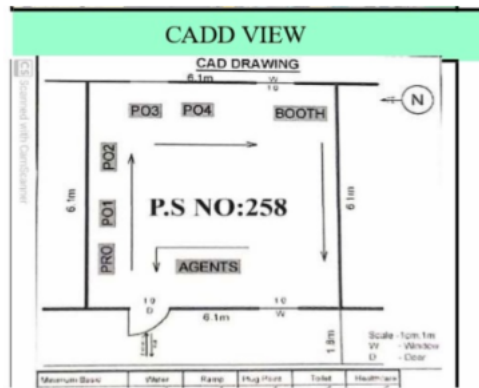

Google Map View

Polling Station Building Front View

Polling Station Front View

Cad View

Key MAP View

1 பெயர் : செல்லம்மாள் தாயின் பெயர் : கண்ணம்மாள் வீட்டு எண் : 1 வயது : 93 பாலினம் : பெண்	ASP1241223 Photo is available	2 பெயர் : பெருமாள் தந்தை பெயர் : மதியழகன் வீட்டு எண் : 1 வயது : 27 பாலினம் : ஆண்	ASP1241546 Photo is available	3 பெயர் : ராபியத்துள் பாஷ்ரிய தந்தை பெயர் : கலிபுல்லா வீட்டு எண் : 1 வயது : 26 பாலினம் : பெண்	ASP1361740 Photo is available
4 பெயர் : முகமது இப்ராஹிம் தந்தை பெயர் : கலிபுல்லா வீட்டு எண் : 1 வயது : 25 பாலினம் : ஆண்	ASP1361963 Photo is available	5 பெயர் : பிரவீன் தந்தை பெயர் : ஜெயராஜ் வீட்டு எண் : 2 வயது : 37 பாலினம் : ஆண்	HKR4955670 Photo is available	6 பெயர் : துர்காம்பிகா தந்தை பெயர் : வெங்கடாசலம் வீட்டு எண் : 2-67 வயது : 28 பாலினம் : பெண்	ASP2061596 Photo is available
7 பெயர் : சக்தி சன்மதி தந்தை பெயர் : வெங்கடாசலம் வீட்டு எண் : 2-67 வயது : 24 பாலினம் : பெண்	ASP2061513 Photo is available	8 பெயர் : ஜீவா தந்தை பெயர் : ராஜ்குமார் வீட்டு எண் : 3E வயது : 37 பாலினம் : ஆண்	ASP0224824 Photo is available	9 பெயர் : நிர்மல் குமார் தந்தை பெயர் : கேசவன் வீட்டு எண் : 4/26 வயது : 34 பாலினம் : ஆண்	ASP1361849 Photo is available
10 பெயர் : கோபிநாத் தந்தை பெயர் : பாஸ்கரன் வீட்டு எண் : 4/126 வயது : 25 பாலினம் : ஆண்	ASP1361831 Photo is available	11 பெயர் : முகமது ஹைதர் அலி தந்தை பெயர் : சாதிக்அலி வீட்டு எண் : 5-510D வயது : 27 பாலினம் : ஆண்	ASP1436716 Photo is available	12 பெயர் : ஜெகதீஷ்குமார் தந்தை பெயர் : தமிழரசு வீட்டு எண் : 5/512 ஏஃப வயது : 28 பாலினம் : ஆண்	ASP1436229 Photo is available
13 பெயர் : மோகனா பிரியா தந்தை பெயர் : பாபு வீட்டு எண் : 6 வயது : 21 பாலினம் : பெண்	ASP2306918 Photo is available	14 பெயர் : பாலு தந்தை பெயர் : ராஜன் வீட்டு எண் : 6-18 வயது : 54 பாலினம் : ஆண்	HKR2950574 Photo is available	15 பெயர் : பாண்டிசெல்வி கணவர் பெயர் : சரவணன் வீட்டு எண் : 6-293 வயது : 36 பாலினம் : பெண்	ASP0537142 Photo is available
16 பெயர் : நாகராஜ் தந்தை பெயர் : கந்தன் வீட்டு எண் : 8E வயது : 52 பாலினம் : ஆண்	HKR1319797 Photo is available	17 பெயர் : சாந்தா தந்தை பெயர் : நாகராஜ் வீட்டு எண் : 8-இ வயது : 47 பாலினம் : பெண்	HKR1574177 Photo is available	18 பெயர் : சுரேஷ் தந்தை பெயர் : நாகராஜ் வீட்டு எண் : 8-இ வயது : 27 பாலினம் : ஆண்	ASP2130078 Photo is available
19 பெயர் : நா பிரசாந்த் நாகராஜ் தந்தை பெயர் : நாகராஜ் வீட்டு எண் : 8-இ வயது : 20 பாலினம் : ஆண்	ASP2350064 Photo is available	20 பெயர் : டேனியல் தந்தை பெயர் : தனராஜ் வீட்டு எண் : 9/7 வயது : 56 பாலினம் : ஆண்	ASP2114916 Photo is available	21 பெயர் : பெர்சிஸ் டேனியல் கணவர் பெயர் : டேனியல் வீட்டு எண் : 9/7 வயது : 53 பாலினம் : பெண்	ASP2109791 Photo is available
22 பெயர் : கேவின் ஜோனதான் டேனியல் தந்தை பெயர் : டேனியல் வீட்டு எண் : 9/7 வயது : 27 பாலினம் : ஆண்	ASP2114890 Photo is available	23 பெயர் : கோவிந்தம்மாள் கணவர் பெயர் : செங்கோடன் வீட்டு எண் : 10E வயது : 71 பாலினம் : பெண்	HKR2956449 Photo is available	24 பெயர் : மெஹ்ருன்னிசா பேகம் கணவர் பெயர் : மகபூப்ஷெரீப் வீட்டு எண் : 11 வயது : 55 பாலினம் : பெண்	ASP1361765 Photo is available
25 பெயர் : கீதா கணவர் பெயர் : மோகன் வீட்டு எண் : 12 வயது : 41 பாலினம் : பெண்	ASP0537159 Photo is available	26 பெயர் : சந்தோஷ்குமார் தந்தை பெயர் : ரவிசந்திரன் வீட்டு எண் : 12-A-190B வயது : 29 பாலினம் : ஆண்	ASP1026384 Photo is available	27 பெயர் : ரவிசந்திரன் தந்தை பெயர் : சடையகவுண்டர் வீட்டு எண் : 12E வயது : 59 பாலினம் : ஆண்	ASP1965953 Photo is available
28 பெயர் : சாந்தி கணவர் பெயர் : ரவிசந்திரன் வீட்டு எண் : 12E வயது : 56 பாலினம் : பெண்	LVY1249945 Photo is available	29 பெயர் : செல்லப்பன் தந்தை பெயர் : சோலை வீட்டு எண் : 14E வயது : 69 பாலினம் : ஆண்	ASP1965961 Photo is available	30 பெயர் : நீலா கணவர் பெயர் : செல்லப்பன் வீட்டு எண் : 14E வயது : 61 பாலினம் : பெண்	ASP1965979 Photo is available