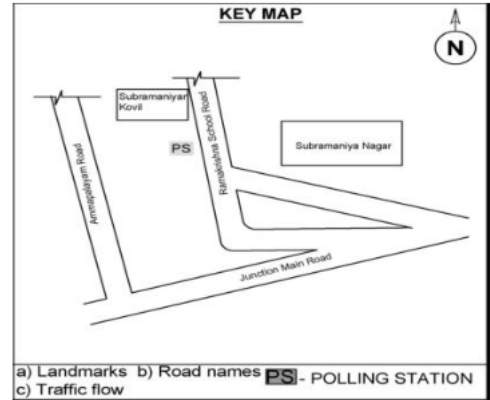

Cad View

Key MAP View