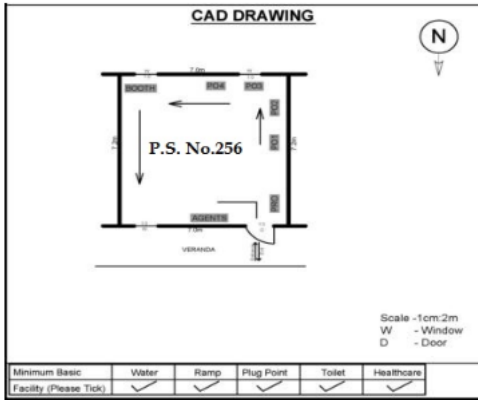

Google Map View

Polling Station Building Front View

Polling Station Front View

Cad View

Key MAP View

1 பெயர் : ராஜு செல்வம் தந்தை பெயர் : செல்வம் வீட்டு எண் : 1-1/1-1 வயது : 45 பாலினம் : ஆண்	ASP2492544 Photo is available	2 பெயர் : ரோகினி கணவர் பெயர் : ராஜா வீட்டு எண் : 1-1/1-1 வயது : 35 பாலினம் : பெண்	ASP2514776 Photo is available	3 பெயர் : கவிதா கணவர் பெயர் : லட்சுமிநாராயணன் வீட்டு எண் : 1-126 வயது : 48 பாலினம் : பெண்	ASP0097667 Photo is available
4 பெயர் : கிருஷ்ணகுமார் தந்தை பெயர் : ராஜீ வீட்டு எண் : 3 வயது : 51 பாலினம் : ஆண்	HKR2960656 Photo is available	5 பெயர் : ஜெயப்பிரியா கணவர் பெயர் : கிருஷ்ணகுமார் வீட்டு எண் : 3 வயது : 45 பாலினம் : பெண்	HKR2960540 Photo is available	6 பெயர் : பொன்னாள் கணவர் பெயர் : தங்கம் வீட்டு எண் : 3-1 வயது : 61 பாலினம் : பெண்	ASP1974542 Photo is available
7 பெயர் : சதீஷ்பாபு தந்தை பெயர் : தங்கம் வீட்டு எண் : 3-1 வயது : 43 பாலினம் : ஆண்	HKR2957330 Photo is available	8 பெயர் : சுகனேஷ்வரி கணவர் பெயர் : சதீஷ் பாபு வீட்டு எண் : 3-1/63 வயது : 32 பாலினம் : பெண்	ASP1361682 Photo is available	9 பெயர் : அருள்மொழி பாலமுருகன் தந்தை பெயர் : அருள்மொழி பாலமுருகன் வீட்டு எண் : 3/2 வயது : 22 பாலினம் : பெண்	ASP2371607 Photo is available
10 பெயர் : ஹரிணி தந்தை பெயர் : கிரிஷ்ணகுமார் வீட்டு எண் : 3/62 வயது : 21 பாலினம் : பெண்	ASP2304657 Photo is available	11 பெயர் : மணிமேகலை தந்தை பெயர் : ஆறுமுகம் வீட்டு எண் : 5 வயது : 37 பாலினம் : பெண்	ASP1455641 Photo is available	12 பெயர் : நாகம்மாள் கணவர் பெயர் : கந்தசாமி வீட்டு எண் : 6 வயது : 81 பாலினம் : பெண்	ASP1974559 Photo is available
13 பெயர் : சந்திரா கணவர் பெயர் : சுப்ரமணியமன் வீட்டு எண் : 6-7 வயது : 61 பாலினம் : பெண்	ASP0749721 Photo is available	14 பெயர் : ருக்மணி கணவர் பெயர் : முருகன் வீட்டு எண் : 6-49 வயது : 37 பாலினம் : பெண்	ASP1146570 Photo is available	15 பெயர் : ஜெயலட்சுமி தந்தை பெயர் : பாலுசாமி வீட்டு எண் : 7 வயது : 56 பாலினம் : பெண்	HKR2962827 Photo is available
16 பெயர் : சிவகுமார் தந்தை பெயர் : ஜோதிசுமார் வீட்டு எண் : 7/8 வயது : 52 பாலினம் : ஆண்	ASP2515187 Photo is available	17 பெயர் : அமுதாமகேஸ்வரி கணவர் பெயர் : சிவகுமார் வீட்டு எண் : 7/8 வயது : 39 பாலினம் : பெண்	ASP2515112 Photo is available	18 பெயர் : அஸ்வந்த் எஸ் தந்தை பெயர் : சிவகுமார் வீட்டு எண் : 7/8 வயது : 21 பாலினம் : ஆண்	ASP2501849 Photo is available
19 பெயர் : ஜான்பாஷா தந்தை பெயர் : அப்துல்ரகுமான் வீட்டு எண் : 8 வயது : 56 பாலினம் : ஆண்	HKR1316710 Photo is available	20 பெயர் : ஷர்மிளா கணவர் பெயர் : ஜான்பாஷா வீட்டு எண் : 8 வயது : 48 பாலினம் : பெண்	HKR1316702 Photo is available	21 பெயர் : கலைச் செல்வி கணவர் பெயர் : ஜெயராமன் வீட்டு எண் : 8 வயது : 46 பாலினம் : பெண்	ASP1146794 Photo is available
22 பெயர் : பிரபாகரன் தந்தை பெயர் : ஜெயராமன் வீட்டு எண் : 8-48 வயது : 29 பாலினம் : ஆண்	ASP1146638 Photo is available	23 பெயர் : சபரி தந்தை பெயர் : சக்திவேல் வீட்டு எண் : 8/49 வயது : 19 பாலினம் : ஆண்	ASP2548196 Photo is available	24 பெயர் : லட்சுமி கணவர் பெயர் : துரை வீட்டு எண் : 9 வயது : 71 பாலினம் : பெண்	HKR4781795 Photo is available
25 பெயர் : செல்லமுத்து தந்தை பெயர் : நல்லகவுண்டர் வீட்டு எண் : 9 வயது : 67 பாலினம் : ஆண்	ASP0536037 Photo is available	26 பெயர் : சாந்தி தந்தை பெயர் : துரை வீட்டு எண் : 9 வயது : 49 பாலினம் : பெண்	ASP0216762 Photo is available	27 பெயர் : சேகர் தந்தை பெயர் : செல்லமுத்து வீட்டு எண் : 9 வயது : 41 பாலினம் : ஆண்	ASP0536011 Photo is available
28 பெயர் : கோகிலா தந்தை பெயர் : துரை வீட்டு எண் : 9 வயது : 39 பாலினம் : பெண்	HKR2963478 Photo is available	29 பெயர் : ரம்யா கணவர் பெயர் : செந்தில் குமார் வீட்டு எண் : 9-3 வயது : 41 பாலினம் : பெண்	ASP0536045 Photo is available	30 பெயர் : செந்தில் குமார் தந்தை பெயர் : செல்லமுத்து வீட்டு எண் : 9-3 வயது : 32 பாலினம் : ஆண்	ASP0536052 Photo is available