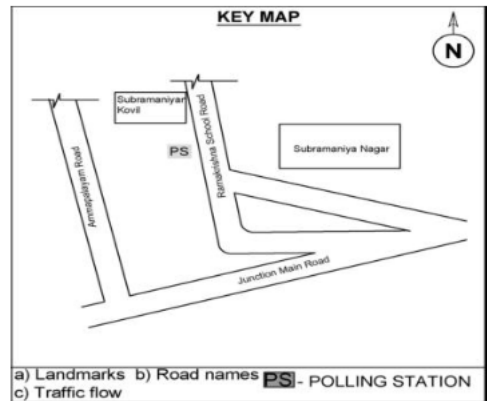

Google Map View

Polling Station Building Front View

Polling Station Front View

Cad View

Key MAP View

1 பெயர் : ரவிசந்திரன் தந்தை பெயர்: சுவாமிநாதன் வீட்டு எண் : 1 வயது : 61 பாலினம் : ஆண்	HKR4111845 Photo is available	2 பெயர் : சுகந்தவள்ளி எஸ் கணவர் பெயர்: ரவிசந்திரன் வீட்டு எண் : 1 வயது : 53 பாலினம் : பெண்	HKR4111837 Photo is available	3 பெயர் : முத்துஆறுமுகம் தந்தை பெயர்: முத்தப்பமுதலியார் வீட்டு எண் : 2 வயது : 92 பாலினம் : ஆண்	HKR4782751 Photo is available
4 பெயர் : ராஜம்மாள் கணவர் பெயர்: முத்துஆறுமுகம் வீட்டு எண் : 2 வயது : 82 பாலினம் : பெண்	HKR4782769 Photo is available	5 பெயர் : வானதி தேவி கணவர் பெயர்: வசந்த் குமார் வீட்டு எண் : 2-74 வயது : 45 பாலினம் : பெண்	ASP1336387 Photo is available	6 பெயர் : திவ்யா தந்தை பெயர்: வேலுமணி வீட்டு எண் : 3-1 வயது : 34 பாலினம் : பெண்	ASP0442020 Photo is available
7 பெயர் : மணிகண்ட பாலாஜி தந்தை பெயர்: வேலுமணி வீட்டு எண் : 3-1 வயது : 29 பாலினம் : ஆண்	ASP1147040 Photo is available	8 பெயர் : அம்மணி இதர பெயர்: பேபி வீட்டு எண் : 3-2 வயது : 76 பாலினம் : பெண்	ASP1289594 Photo is available	9 பெயர் : ஜீனா கோபாலன் கணவர் பெயர்: மேத்யூஸ் வீட்டு எண் : 3-2 வயது : 45 பாலினம் : பெண்	ASP1289586 Photo is available
10 பெயர் : மேத்யூஸ் தந்தை பெயர்: பேபி வீட்டு எண் : 3-2/164 வயது : 50 பாலினம் : ஆண்	ASP1358795 Photo is available	11 பெயர் : வேலுமணி தந்தை பெயர்: பொன்னுசாமி வீட்டு எண் : 3-3 வயது : 60 பாலினம் : ஆண்	HKR2963205 Photo is available	12 பெயர் : தங்கமணி கணவர் பெயர்: வேலுமணி வீட்டு எண் : 3-3 வயது : 56 பாலினம் : பெண்	HKR4782835 Photo is available
S 13 பெயர் : பி பழனிசாமி தந்தை பெயர்: பொரியசாமி வீட்டு எண் : 3-120 வயது : 61 பாலினம் : ஆண்	ASP0535898 Photo is available	14 பெயர் : பிரேமாவதி கணவர் பெயர்: நாராயணசாமி வீட்டு எண் : 5-1 வயது : 64 பாலினம் : பெண்	HKR1561323 Photo is available	15 பெயர் : சக்திவேல் தந்தை பெயர்: மெய்வேலு வீட்டு எண் : 5-2 வயது : 63 பாலினம் : ஆண்	ASP1982826 Photo is available
16 பெயர் : சமதி கணவர் பெயர்: சக்திவேல் வீட்டு எண் : 5-2 வயது : 60 பாலினம் : பெண்	ASP1982834 Photo is available	17 பெயர் : நவீன்குமார் தந்தை பெயர்: சக்திவேல் வீட்டு எண் : 5-2 வயது : 39 பாலினம் : ஆண்	HKR2957165 Photo is available	18 பெயர் : மோகனவேல் தந்தை பெயர்: சக்திவேல் வீட்டு எண் : 5-2-165F வயது : 33 பாலினம் : ஆண்	ASP0442012 Photo is available
19 பெயர் : அமாவாசை தந்தை பெயர்: கருப்பண்ணன் வீட்டு எண் : 5 இ வயது : 63 பாலினம் : ஆண்	ASP2062248 Photo is available	20 பெயர் : மகாலட்சுமி தந்தை பெயர்: கோவிந்தசாமி வீட்டு எண் : 6 வயது : 78 பாலினம் : பெண்	HKR1317387 Photo is available	21 பெயர் : மதிவாணன் தந்தை பெயர்: ராஜகோபாலன் வீட்டு எண் : 7 வயது : 69 பாலினம் : ஆண்	HKR2952026 Photo is available
22 பெயர் : இளவரசன் தந்தை பெயர்: ராஜகோபாலன் வீட்டு எண் : 7 வயது : 64 பாலினம் : ஆண்	HKR4955837 Photo is available	23 பெயர் : கிருஷ்ணவேனி கணவர் பெயர்: மதிவாணன் வீட்டு எண் : 7 வயது : 63 பாலினம் : பெண்	HKR2960615 Photo is available	24 பெயர் : மலர்செல்வி கணவர் பெயர்: இளவரசன் வீட்டு எண் : 7 வயது : 57 பாலினம் : பெண்	HKR4955845 Photo is available
25 பெயர் : சங்கீதா தந்தை பெயர்: மதிவாணன் வீட்டு எண் : 7 வயது : 38 பாலினம் : பெண்	HKR4955852 Photo is available	26 பெயர் : விக்னேஷ் தந்தை பெயர்: இளவரசன் வீட்டு எண் : 7 வயது : 31 பாலினம் : ஆண்	ASP0873489 Photo is available	27 பெயர் : பிரதீப் தந்தை பெயர்: மதிவாணன் வீட்டு எண் : 7/1-171-02 வயது : 34 பாலினம் : ஆண்	ASP0480038 Photo is available
28 பெயர் : தினேஷ் குமார் தந்தை பெயர்: மாது வீட்டு எண் : 7-163 வயது : 27 பாலினம் : ஆண்	ASP1289578 Photo is available	29 பெயர் : கோகுல் தந்தை பெயர்: இளவரசன் வீட்டு எண் : 7-171-d2 வயது : 27 பாலினம் : ஆண்	ASP1289560 Photo is available	30 பெயர் : பழனிசாமி தந்தை பெயர்: லக்ஷ்மணன் வீட்டு எண் : 10 வயது : 54 பாலினம் : ஆண்	ASP0096859 Photo is available