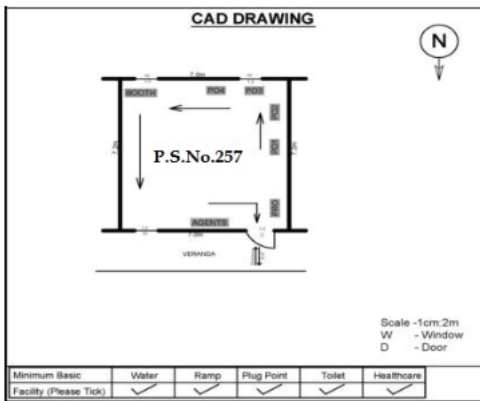

Google Map View

Polling Station Building Front View

Polling Station Front View

Cad View

Key MAP View

1 பெயர் : ரவிசந்திரன் தந்தை பெயர்: சுவாமிநாதன் வீட்டு எண் : 1 வயது : 61 பாலினம் : ஆண்	HKR4111845 Photo is available	2 பெயர் : சுகந்தவள்ளி எஸ் கணவர் பெயர்: ரவிசந்திரன் வீட்டு எண் : 1 வயது : 53 பாலினம் : பெண்	HKR4111837 Photo is available	3 பெயர் : முத்துஆறுமுகம் தந்தை பெயர்: முத்தப்பமுதலியார் வீட்டு எண் : 2 வயது : 92 பாலினம் : ஆண்	HKR4782751 Photo is available
4 பெயர் : ராஜம்மாள் கணவர் பெயர்: முத்துஆறுமுகம் வீட்டு எண் : 2 வயது : 82 பாலினம் : பெண்	HKR4782769 Photo is available	5 பெயர் : வானதி தேவி கணவர் பெயர்: வசந்த் குமார் வீட்டு எண் : 2-74 வயது : 45 பாலினம் : பெண்	ASP1336387 Photo is available	6 பெயர் : திவ்யா தந்தை பெயர்: வேலுமணி வீட்டு எண் : 3-1 வயது : 34 பாலினம் : பெண்	ASP0442020 Photo is available
7 பெயர் : மணிகண்ட பாலாஜி தந்தை பெயர்: வேலுமணி வீட்டு எண் : 3-1 வயது : 29 பாலினம் : ஆண்	ASP1147040 Photo is available	8 பெயர் : அம்மணி இதர பெயர்: பேபி வீட்டு எண் : 3-2 வயது : 76 பாலினம் : பெண்	ASP1289594 Photo is available	9 பெயர் : ஜீனா கோபாலன் கணவர் பெயர்: மேத்யூஸ் வீட்டு எண் : 3-2 வயது : 45 பாலினம் : பெண்	ASP1289586 Photo is available
10 பெயர் : மேத்யூஸ் தந்தை பெயர்: பேபி வீட்டு எண் : 3-2/164 வயது : 50 பாலினம் : ஆண்	ASP1358795 Photo is available	11 பெயர் : வேலுமணி தந்தை பெயர்: பொன்னுசாமி வீட்டு எண் : 3-3 வயது : 60 பாலினம் : ஆண்	HKR2963205 Photo is available	12 பெயர் : தங்கமணி கணவர் பெயர்: வேலுமணி வீட்டு எண் : 3-3 வயது : 56 பாலினம் : பெண்	HKR4782835 Photo is available
S 13 பெயர் : பி பழனிசாமி தந்தை பெயர்: பொரியசாமி வீட்டு எண் : 3-120 வயது : 61 பாலினம் : ஆண்	ASP0535898 Photo is available	14 பெயர் : பிரேமாவதி கணவர் பெயர்: நாராயணசாமி வீட்டு எண் : 5-1 வயது : 64 பாலினம் : பெண்	HKR1561323 Photo is available	15 பெயர் : சக்திவேல் தந்தை பெயர்: மெய்வேலு வீட்டு எண் : 5-2 வயது : 63 பாலினம் : ஆண்	ASP1982826 Photo is available
16 பெயர் : சமதி கணவர் பெயர்: சக்திவேல் வீட்டு எண் : 5-2 வயது : 60 பாலினம் : பெண்	ASP1982834 Photo is available	17 பெயர் : நவீன்குமார் தந்தை பெயர்: சக்திவேல் வீட்டு எண் : 5-2 வயது : 39 பாலினம் : ஆண்	HKR2957165 Photo is available	18 பெயர் : மோகனவேல் தந்தை பெயர்: சக்திவேல் வீட்டு எண் : 5-2-165F வயது : 33 பாலினம் : ஆண்	ASP0442012 Photo is available
19 பெயர் : அமாவாசை தந்தை பெயர்: கருப்பண்ணன் வீட்டு எண் : 5 இ வயது : 63 பாலினம் : ஆண்	ASP2062248 Photo is available	20 பெயர் : மகாலட்சுமி தந்தை பெயர்: கோவிந்தசாமி வீட்டு எண் : 6 வயது : 78 பாலினம் : பெண்	HKR1317387 Photo is available	21 பெயர் : மதிவாணன் தந்தை பெயர்: ராஜகோபாலன் வீட்டு எண் : 7 வயது : 69 பாலினம் : ஆண்	HKR2952026 Photo is available
22 பெயர் : இளவரசன் தந்தை பெயர்: ராஜகோபாலன் வீட்டு எண் : 7 வயது : 64 பாலினம் : ஆண்	HKR4955837 Photo is available	23 பெயர் : கிருஷ்ணவேனி கணவர் பெயர்: மதிவாணன் வீட்டு எண் : 7 வயது : 63 பாலினம் : பெண்	HKR2960615 Photo is available	24 பெயர் : மலர்செல்வி கணவர் பெயர்: இளவரசன் வீட்டு எண் : 7 வயது : 57 பாலினம் : பெண்	HKR4955845 Photo is available
25 பெயர் : சங்கீதா தந்தை பெயர்: மதிவாணன் வீட்டு எண் : 7 வயது : 38 பாலினம் : பெண்	HKR4955852 Photo is available	26 பெயர் : விக்னேஷ் தந்தை பெயர்: இளவரசன் வீட்டு எண் : 7 வயது : 31 பாலினம் : ஆண்	ASP0873489 Photo is available	27 பெயர் : பிரதீப் தந்தை பெயர்: மதிவாணன் வீட்டு எண் : 7/1-171-02 வயது : 34 பாலினம் : ஆண்	ASP0480038 Photo is available
28 பெயர் : தினேஷ் குமார் தந்தை பெயர்: மாது வீட்டு எண் : 7-163 வயது : 27 பாலினம் : ஆண்	ASP1289578 Photo is available	29 பெயர் : கோகுல் தந்தை பெயர்: இளவரசன் வீட்டு எண் : 7-171-d2 வயது : 27 பாலினம் : ஆண்	ASP1289560 Photo is available	30 பெயர் : பழனிசாமி தந்தை பெயர்: லக்ஷ்மணன் வீட்டு எண் : 10 வயது : 54 பாலினம் : ஆண்	ASP0096859 Photo is available