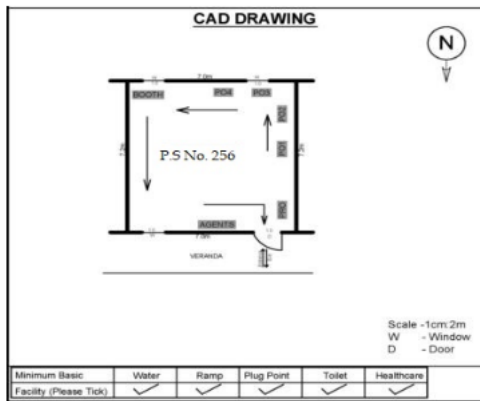

Google Map View

Polling Station Building Front View

Polling Station Front View

Cad View

Key MAP View

சட்டமன்றத் தொகுதியின் எண் மற்றும் பெயர் : 88-சேலம் (மேற்கு)
பிரிவு எண் மற்றும் பெயர் 1-சேலம் (மா), கோ19, சேலம் ரோடு