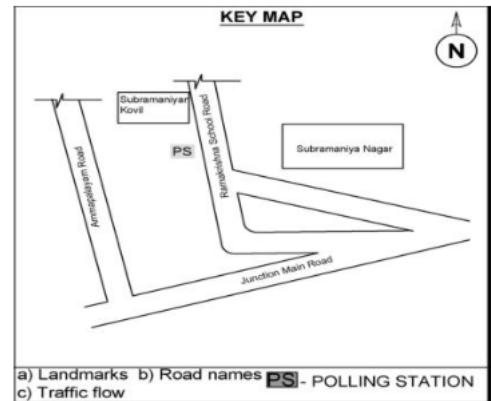

Google Map View

Polling Station Building Front View

Polling Station Front View

Cad View

Key MAP View

சட்டமன்றத் தொகுதியின் எண் மற்றும் பெயர் : 88-சேலம் (மேற்கு)
பிரிவு எண் மற்றும் பெயர் 1-சேலம் (மா), கோ19, சேலம் ரோடு