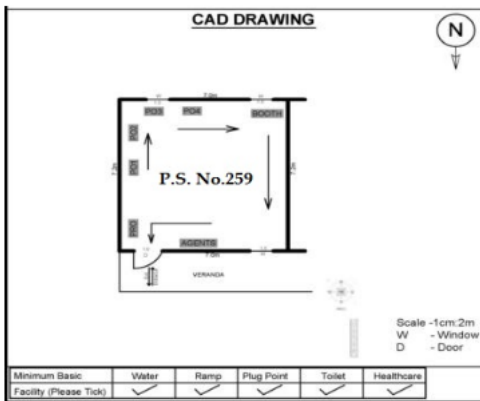

Google Map View

Polling Station Building Front View

Polling Station Front View

Cad View

Key MAP View

1 பெயர் : ராமசாமி தந்தை பெயர்: முத்துகவுண்டர் வீட்டு எண் : 1 வயது : 77 பாலினம் : ஆண்	HKR2949634 Photo is available	2 பெயர் : இந்திரா கணவர் பெயர்: ராமசாமி வீட்டு எண் : 1 வயது : 67 பாலினம் : பெண்	FQV1235191 Photo is available	3 பெயர் : ஜெயசுந்தர்ஸனன் தந்தை பெயர்: ராஜசேகரன் வீட்டு எண் : 1 வயது : 44 பாலினம் : ஆண்	ASP0942425 Photo is available
4 பெயர் : ஆர்த்தி தந்தை பெயர்: ராமசாமி வீட்டு எண் : 1 வயது : 43 பாலினம் : பெண்	FQV1235258 Photo is available	5 பெயர் : அர்ச்சனா தந்தை பெயர்: ராமசாமி வீட்டு எண் : 1 வயது : 40 பாலினம் : பெண்	HKR2951820 Photo is available	Q 6 பெயர் : சதீஷ்குமார் தந்தை பெயர்: பாலசுந்திரன் வீட்டு எண் : 1 வயது : 35 பாலினம் : ஆண்	ASP0750620 Photo is available
7 பெயர் : கல்யாணி கணவர் பெயர்: ராஜசேகரன் வீட்டு எண் : 1/1 வயது : 61 பாலினம் : பெண்	HKR3018702 Photo is available	8 பெயர் : ஹார்லிக்ஸ் தந்தை பெயர்: துரைசுவாமி வீட்டு எண் : 1-1 வயது : 57 பாலினம் : ஆண்	ASP0943027 Photo is available	9 பெயர் : திவ்யா கணவர் பெயர்: ஹார்லிக்ஸ் வீட்டு எண் : 1-1 வயது : 50 பாலினம் : பெண்	ASP0942797 Photo is available
10 பெயர் : ஆஷிஷ் தந்தை பெயர்: ஹார்லிக்ஸ் வீட்டு எண் : 1-1 வயது : 33 பாலினம் : ஆண்	ASP0943191 Photo is available	11 பெயர் : அருண் குமார் தந்தை பெயர்: சிவகுமார் வீட்டு எண் : 1/1 வயது : 21 பாலினம் : ஆண்	ASP2282374 Photo is available	12 பெயர் : சசிகலா கணவர் பெயர்: உதயகுமார் வீட்டு எண் : 1 டீ வயது : 58 பாலினம் : பெண்	ASP1391044 Photo is available
13 பெயர் : ரத்தீஷ்குமார் தந்தை பெயர்: உதயகுமார் வீட்டு எண் : 1ஃ வயது : 34 பாலினம் : ஆண்	ASP1391036 Photo is available	14 பெயர் : உதயகுமார் தந்தை பெயர்: ஆறுமுகம் வீட்டு எண் : 1-ஃ வயது : 68 பாலினம் : ஆண்	ASP1391028 Photo is available	15 பெயர் : பரிதா கணவர் பெயர்: நாரமுமது வீட்டு எண் : 2-1A வயது : 60 பாலினம் : பெண்	HKR2953271 Photo is available
16 பெயர் : முகமதுசுகதாப் தந்தை பெயர்: நாரமுமது வீட்டு எண் : 2-1A வயது : 49 பாலினம் : ஆண்	HKR4784393 Photo is available	17 பெயர் : சர்மிளாபானு கணவர் பெயர்: முகமதுசுகதாப் வீட்டு எண் : 2-1A வயது : 44 பாலினம் : பெண்	HKR2953024 Photo is available	18 பெயர் : மனோகரன் தந்தை பெயர்: இராசமாணிக்கம் வீட்டு எண் : 2-2 வயது : 72 பாலினம் : ஆண்	LVY1196211 Photo is available
19 பெயர் : சாந்தி கணவர் பெயர்: மனோகரன் வீட்டு எண் : 2-2 வயது : 63 பாலினம் : பெண்	LVY1195924 Photo is available	20 பெயர் : நிர்மல்குமார் தந்தை பெயர்: மனோகரன் வீட்டு எண் : 2-2 வயது : 41 பாலினம் : ஆண்	HKR4956710 Photo is available	21 பெயர் : அருண் குமார் தந்தை பெயர்: லக்ஷ்மி காந்தன் வீட்டு எண் : 2/37-4, வயது : 47 பாலினம் : ஆண்	ASP0750703 Photo is available
22 பெயர் : சித்ரா கணவர் பெயர்: அருண் குமார் வீட்டு எண் : 2/37-4, வயது : 41 பாலினம் : பெண்	ASP0750711 Photo is available	23 பெயர் : சரவணன் தந்தை பெயர்: தங்கவேல் வீட்டு எண் : 3 வயது : 53 பாலினம் : ஆண்	HKR2932705 Photo is available	24 பெயர் : விஜயலட்சுமி கணவர் பெயர்: சரவணன் வீட்டு எண் : 3 வயது : 47 பாலினம் : பெண்	HKR2932697 Photo is available
25 பெயர் : சந்திரசேகர் தந்தை பெயர்: கிருஷ்ணன் வீட்டு எண் : 3/36-ஈ , ஐயர் லைன்,ஸ்வரணபுர வயது : 55 பாலினம் : ஆண்	HKR2970713 Photo is available	26 பெயர் : அருணாதேவி கணவர் பெயர்: சந்திரசேகர் வீட்டு எண் : 3/36-ஈ , ஐயர் லைன்,ஸ்வரணபுர வயது : 53 பாலினம் : பெண்	HKR2970598 Photo is available	#2 27 பெயர் : வள்ளி நாயகி பி எஸ் கணவர் பெயர்: நடராஜ் கணேஷ் வீட்டு எண் : 4 வயது : 43 பாலினம் : பெண்	ASP2063022 Photo is available
#2 28 பெயர் : நடராஜ் கணேஷ் சு தந்தை பெயர்: சுப்ரமணியன் வீட்டு எண் : 4/115 வயது : 50 பாலினம் : ஆண்	ASP2063030 Photo is available	29 பெயர் : சலீம் முஹமது தந்தை பெயர்: இப்ராஹீம் நைனா வீட்டு எண் : 4/399ஏ வயது : 52 பாலினம் : ஆண்	ASP2396703 Photo is available	30 பெயர் : பெனாசீர் கணவர் பெயர்: சலீம் முஹமது வீட்டு எண் : 4/399ஏ வயது : 42 பாலினம் : பெண்	ASP2396562 Photo is available