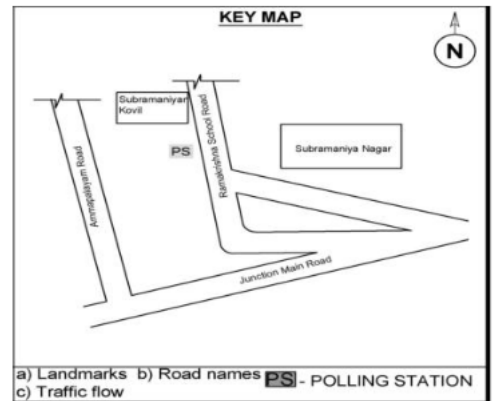

Google Map View

Polling Station Building Front View

Polling Station Front View

Cad View

Key MAP View

1 பெயர் : ராமசாமி தந்தை பெயர்: முத்துகவுண்டர் வீட்டு எண் : 1 வயது : 77 பாலினம் : ஆண்	HKR2949634 Photo is available	2 பெயர் : இந்திரா கணவர் பெயர்: ராமசாமி வீட்டு எண் : 1 வயது : 67 பாலினம் : பெண்	FQV1235191 Photo is available	3 பெயர் : ஜெயசுந்தர்ஸனன் தந்தை பெயர்: ராஜசேகரன் வீட்டு எண் : 1 வயது : 44 பாலினம் : ஆண்	ASP0942425 Photo is available
4 பெயர் : ஆர்த்தி தந்தை பெயர்: ராமசாமி வீட்டு எண் : 1 வயது : 43 பாலினம் : பெண்	FQV1235258 Photo is available	5 பெயர் : அர்ச்சனா தந்தை பெயர்: ராமசாமி வீட்டு எண் : 1 வயது : 40 பாலினம் : பெண்	HKR2951820 Photo is available	Q 6 பெயர் : சதீஷ்குமார் தந்தை பெயர்: பாலசுந்திரன் வீட்டு எண் : 1 வயது : 35 பாலினம் : ஆண்	ASP0750620 Photo is available
7 பெயர் : கல்யாணி கணவர் பெயர்: ராஜசேகரன் வீட்டு எண் : 1/1 வயது : 61 பாலினம் : பெண்	HKR3018702 Photo is available	8 பெயர் : ஹார்லிக்ஸ் தந்தை பெயர்: துரைசுவாமி வீட்டு எண் : 1-1 வயது : 57 பாலினம் : ஆண்	ASP0943027 Photo is available	9 பெயர் : திவ்யா கணவர் பெயர்: ஹார்லிக்ஸ் வீட்டு எண் : 1-1 வயது : 50 பாலினம் : பெண்	ASP0942797 Photo is available
10 பெயர் : ஆஷிஷ் தந்தை பெயர்: ஹார்லிக்ஸ் வீட்டு எண் : 1-1 வயது : 33 பாலினம் : ஆண்	ASP0943191 Photo is available	11 பெயர் : அருண் குமார் தந்தை பெயர்: சிவகுமார் வீட்டு எண் : 1/1 வயது : 21 பாலினம் : ஆண்	ASP2282374 Photo is available	12 பெயர் : சசிகலா கணவர் பெயர்: உதயகுமார் வீட்டு எண் : 1 டீ வயது : 58 பாலினம் : பெண்	ASP1391044 Photo is available
13 பெயர் : ரத்தீஷ்குமார் தந்தை பெயர்: உதயகுமார் வீட்டு எண் : 1ஃ வயது : 34 பாலினம் : ஆண்	ASP1391036 Photo is available	14 பெயர் : உதயகுமார் தந்தை பெயர்: ஆறுமுகம் வீட்டு எண் : 1-ஃ வயது : 68 பாலினம் : ஆண்	ASP1391028 Photo is available	15 பெயர் : பரிதா கணவர் பெயர்: நாரமுமது வீட்டு எண் : 2-1A வயது : 60 பாலினம் : பெண்	HKR2953271 Photo is available
16 பெயர் : முகமதுசுகதாப் தந்தை பெயர்: நாரமுமது வீட்டு எண் : 2-1A வயது : 49 பாலினம் : ஆண்	HKR4784393 Photo is available	17 பெயர் : சர்மிளாபானு கணவர் பெயர்: முகமதுசுகதாப் வீட்டு எண் : 2-1A வயது : 44 பாலினம் : பெண்	HKR2953024 Photo is available	18 பெயர் : மனோகரன் தந்தை பெயர்: இராசமாணிக்கம் வீட்டு எண் : 2-2 வயது : 72 பாலினம் : ஆண்	LVY1196211 Photo is available
19 பெயர் : சாந்தி கணவர் பெயர்: மனோகரன் வீட்டு எண் : 2-2 வயது : 63 பாலினம் : பெண்	LVY1195924 Photo is available	20 பெயர் : நிர்மல்குமார் தந்தை பெயர்: மனோகரன் வீட்டு எண் : 2-2 வயது : 41 பாலினம் : ஆண்	HKR4956710 Photo is available	21 பெயர் : அருண் குமார் தந்தை பெயர்: லக்ஷ்மி காந்தன் வீட்டு எண் : 2/37-4, வயது : 47 பாலினம் : ஆண்	ASP0750703 Photo is available
22 பெயர் : சித்ரா கணவர் பெயர்: அருண் குமார் வீட்டு எண் : 2/37-4, வயது : 41 பாலினம் : பெண்	ASP0750711 Photo is available	23 பெயர் : சரவணன் தந்தை பெயர்: தங்கவேல் வீட்டு எண் : 3 வயது : 53 பாலினம் : ஆண்	HKR2932705 Photo is available	24 பெயர் : விஜயலட்சுமி கணவர் பெயர்: சரவணன் வீட்டு எண் : 3 வயது : 47 பாலினம் : பெண்	HKR2932697 Photo is available
25 பெயர் : சந்திரசேகர் தந்தை பெயர்: கிருஷ்ணன் வீட்டு எண் : 3/36-ஈ , ஐயர் லைன்,ஸ்வரணபுர வயது : 55 பாலினம் : ஆண்	HKR2970713 Photo is available	26 பெயர் : அருணாதேவி கணவர் பெயர்: சந்திரசேகர் வீட்டு எண் : 3/36-ஈ , ஐயர் லைன்,ஸ்வரணபுர வயது : 53 பாலினம் : பெண்	HKR2970598 Photo is available	#2 27 பெயர் : வள்ளி நாயகி பி எஸ் கணவர் பெயர்: நடராஜ் கணேஷ் வீட்டு எண் : 4 வயது : 43 பாலினம் : பெண்	ASP2063022 Photo is available
#2 28 பெயர் : நடராஜ் கணேஷ் சு தந்தை பெயர்: சுப்ரமணியன் வீட்டு எண் : 4/115 வயது : 50 பாலினம் : ஆண்	ASP2063030 Photo is available	29 பெயர் : சலீம் முஹமது தந்தை பெயர்: இப்ராஹீம் நைனா வீட்டு எண் : 4/399ஏ வயது : 52 பாலினம் : ஆண்	ASP2396703 Photo is available	30 பெயர் : பெனாசீர் கணவர் பெயர்: சலீம் முஹமது வீட்டு எண் : 4/399ஏ வயது : 42 பாலினம் : பெண்	ASP2396562 Photo is available