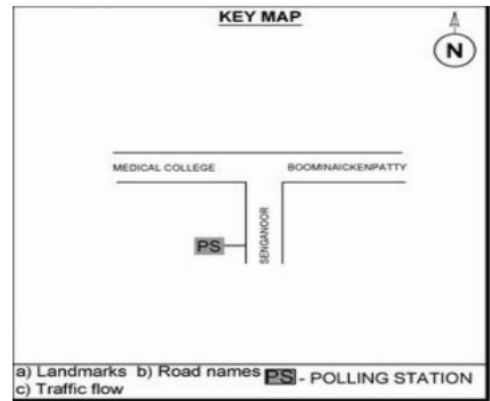

Google Map View

Polling Station Building Front View

Polling Station Front View

Cad View

Key MAP View

1	ASP1215102	பெயர் : கிருத்திகா கணவர் பெயர்: மாரியப்பன் வீட்டு எண் : 1 வயது : 33 பாலினம் : பெண்	Photo is available	2	ASP1277771	பெயர் : ஜோதி கணவர் பெயர்: கார்த்தி வீட்டு எண் : 1 வயது : 28 பாலினம் : பெண்	Photo is available	3	ASP0008755	பெயர் : கலாவதி கணவர் பெயர்: சின்னாகவுண்டர் வீட்டு எண் : 1-1C வயது : 59 பாலினம் : பெண்	Photo is available
4	ASP0117754	பெயர் : கோபால் தந்தை பெயர்: ராமசந்திரன் வீட்டு எண் : 1-3 வயது : 35 பாலினம் : ஆண்	Photo is available	5	ASP0117549	பெயர் : லட்சுமி கணவர் பெயர்: கந்தசாமி வீட்டு எண் : 1-4 வயது : 36 பாலினம் : பெண்	Photo is available	6	ASP2514156	பெயர் : வேடதாள் கணவர் பெயர்: பழனிசாமி வீட்டு எண் : 1-5 வயது : 80 பாலினம் : பெண்	Photo is available
7	ASP1526128	பெயர் : தங்கமணி கணவர் பெயர்: ஜெகநாதன் வீட்டு எண் : 1-5 வயது : 71 பாலினம் : பெண்	Photo is available	8	ASP2379535	பெயர் : ஜீவிதா தாயின் பெயர்: லட்சுமி வீட்டு எண் : 1-5 வயது : 22 பாலினம் : பெண்	Photo is available	9	ASP2381309	பெயர் : நித்யா தாயின் பெயர்: லட்சுமி வீட்டு எண் : 1-5 வயது : 21 பாலினம் : பெண்	Photo is available
10	ASP1526151	பெயர் : கணேசன் தந்தை பெயர்: கந்தகவுண்டர் வீட்டு எண் : 1-6 வயது : 60 பாலினம் : ஆண்	Photo is available	11	ASP0630343	பெயர் : சுகனேஸ்வரி கணவர் பெயர்: வெங்கடேஷ் வீட்டு எண் : 1-8 வயது : 35 பாலினம் : பெண்	Photo is available	12	ASP1526169	பெயர் : மாதையன் தந்தை பெயர்: சின்னவேடிகவுண்டர் வீட்டு எண் : 1-9 வயது : 72 பாலினம் : ஆண்	Photo is available
13	ASP1526177	பெயர் : ரத்தினம்மாள் கணவர் பெயர்: மாதையன் வீட்டு எண் : 1-9 வயது : 67 பாலினம் : பெண்	Photo is available	14	LHB2007557	பெயர் : பாலு தந்தை பெயர்: மாதையன் வீட்டு எண் : 1-9 வயது : 48 பாலினம் : ஆண்	Photo is available	15	LHB2007961	பெயர் : சந்திரன் தந்தை பெயர்: மாதையன் வீட்டு எண் : 1-9 வயது : 46 பாலினம் : ஆண்	Photo is available
16	LHB2007938	பெயர் : கார்த்தி தந்தை பெயர்: மாதையன் வீட்டு எண் : 1-9 வயது : 44 பாலினம் : ஆண்	Photo is available	17	ASP2130433	பெயர் : அமரேந்திரபாபு தந்தை பெயர்: ரங்கராஜு வீட்டு எண் : 1/9-1 வயது : 74 பாலினம் : ஆண்	Photo is available	18	ASP2130425	பெயர் : சித்ரா கணவர் பெயர்: அமரேந்திரபாபு வீட்டு எண் : 1-9-1 வயது : 61 பாலினம் : பெண்	Photo is available
19	ASP0412007	பெயர் : கஜேந்திரன் தந்தை பெயர்: பெரியசாமி வீட்டு எண் : 1-9B வயது : 40 பாலினம் : ஆண்	Photo is available	20	ASP1526185	பெயர் : ராமு தந்தை பெயர்: மாதையன் வீட்டு எண் : 1-10 வயது : 50 பாலினம் : ஆண்	Photo is available	21	ASP0412056	பெயர் : சூமதி தந்தை பெயர்: ராமு வீட்டு எண் : 1-10 வயது : 45 பாலினம் : பெண்	Photo is available
22	ASP0412064	பெயர் : பவளகொடி கணவர் பெயர்: பாலு வீட்டு எண் : 1-10 வயது : 40 பாலினம் : பெண்	Photo is available	23	ASP2252104	பெயர் : கர்ணா தந்தை பெயர்: ராமு வீட்டு எண் : 1-10 வயது : 22 பாலினம் : ஆண்	Photo is available	24	ASP2407435	பெயர் : தினேஷ் தந்தை பெயர்: ஏழுமலை வீட்டு எண் : 1-12 வயது : 25 பாலினம் : ஆண்	Photo is available
25	LHB2785541	பெயர் : கொளந்தையம்மாள் தந்தை பெயர்: சின்னகவுண்டர் வீட்டு எண் : 1-13 வயது : 51 பாலினம் : பெண்	Photo is available	26	LHB2785525	பெயர் : ஏழுமலை தந்தை பெயர்: சின்னகவுண்டர் வீட்டு எண் : 1-13 வயது : 48 பாலினம் : ஆண்	Photo is available	27	LHB2785533	பெயர் : பச்சியம்மாள் கணவர் பெயர்: ஏழுமலை வீட்டு எண் : 1-13 வயது : 44 பாலினம் : பெண்	Photo is available
28	ASP1526193	பெயர் : பெரியசாமி தந்தை பெயர்: ராமசாமி வீட்டு எண் : 1-14 வயது : 70 பாலினம் : ஆண்	Photo is available	29	ASP1526201	பெயர் : பெருமாயி கணவர் பெயர்: பெரியசாமி வீட்டு எண் : 1-14 வயது : 66 பாலினம் : பெண்	Photo is available	30	LHB2785566	பெயர் : கார்த்திகேயன் தந்தை பெயர்: பெரியசாமி வீட்டு எண் : 1-14 வயது : 45 பாலினம் : ஆண்	Photo is available