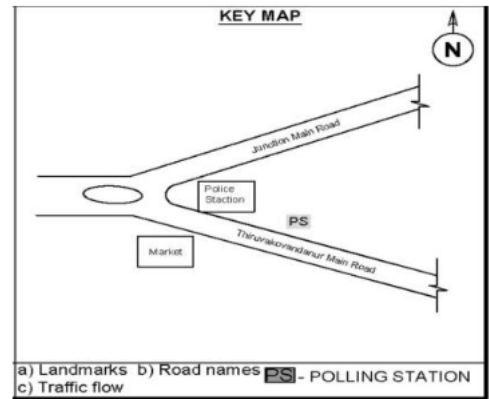

Google Map View

Polling Station Building Front View

Polling Station Front View

Cad View

Key MAP View

1 பெயர் : சபரிராஜன் தந்தை பெயர்: மாதேஸ்வரன் வீட்டு எண் : 1-3-2 வயது : 36 பாலினம் : ஆண் Photo is available	ASP0162164	2 பெயர் : கிருஷ்ணமூர்த்தி தந்தை பெயர்: ராமசாமி வீட்டு எண் : 1-129 வயது : 48 பாலினம் : ஆண் Photo is available	ASP0101212	3 பெயர் : அனீதா தந்தை பெயர்: மாரியப்பன் வீட்டு எண் : 1/248 வயது : 26 பாலினம் : பெண் Photo is available	ASP1340454
4 பெயர் : கதிர்வேலு தந்தை பெயர்: சென்னக்கிருஷ்ணன் வீட்டு எண் : 2 வயது : 56 பாலினம் : ஆண் Photo is available	HKR4663290	5 பெயர் : கலைவாணி கணவர் பெயர்: கதிர்வேலு வீட்டு எண் : 2 வயது : 53 பாலினம் : பெண் Photo is available	HKR3011533	6 பெயர் : முரளி ராமகிருஷ்ணன் இதரர் பெயர்: உஷா முரளி வீட்டு எண் : TR ENGINEERING AND CONSUL வயது : 65 பாலினம் : ஆண் Photo is available	ASP2122422
7 பெயர் : சத்தியா நாராயணன் தந்தை பெயர்: ரௌநாத குப்தா வீட்டு எண் : 2எ வயது : 59 பாலினம் : ஆண் Photo is available	ASP1340488	8 பெயர் : கவிதா கணவர் பெயர்: சத்தியா நாராயணன் வீட்டு எண் : 2எ வயது : 54 பாலினம் : பெண் Photo is available	ASP1340538	9 பெயர் : சூர்யா தந்தை பெயர்: சத்தியா நாராயணன் வீட்டு எண் : 2-எ வயது : 26 பாலினம் : ஆண் Photo is available	ASP1351212
10 பெயர் : அபுல் தந்தை பெயர்: அப்துல்ஜப்பார் வீட்டு எண் : 2ஏ வயது : 49 பாலினம் : ஆண் Photo is available	LVY3199197	11 பெயர் : செல்வராசு தந்தை பெயர்: கந்தசாமி வீட்டு எண் : 3 வயது : 52 பாலினம் : ஆண் Photo is available	HKR4909172	12 பெயர் : சித்ரா தாயின் பெயர்: பாப்பா வீட்டு எண் : 3 வயது : 51 பாலினம் : பெண் Photo is available	ASP1989722
13 பெயர் : ஹரிணி தாயின் பெயர்: அன்பரசி வீட்டு எண் : 3/1 வயது : 21 பாலினம் : பெண் Photo is available	ASP2366037	14 பெயர் : தாமரைசெல்வி கணவர் பெயர்: கிருஷ்ணமூர்த்தி வீட்டு எண் : 3-6 வயது : 33 பாலினம் : பெண் Photo is available	ASP1074541	15 பெயர் : சின்னமுத்து வேணு தந்தை பெயர்: சின்னமுத்து வீட்டு எண் : 3E-177 வயது : 70 பாலினம் : ஆண் Photo is available	ASP0751065
16 பெயர் : கிரிஷ்ணவணி தந்தை பெயர்: லோகநாதன் வீட்டு எண் : 3ஏச வயது : 67 பாலினம் : பெண் Photo is available	ASP2138758	17 பெயர் : இந்திராணி கணவர் பெயர்: தங்கராஜ் வீட்டு எண் : 3-வது அவர் திரு கோகுலம் வயது : 67 பாலினம் : பெண் Photo is available	ASP1147982	18 பெயர் : சுசீலா கணவர் பெயர்: வேலாயுதம் வீட்டு எண் : 4-1 வயது : 61 பாலினம் : பெண் Photo is available	ASP1989730
19 பெயர் : பிந்து தந்தை பெயர்: வேலாயுதம் வீட்டு எண் : 4-1 வயது : 42 பாலினம் : பெண் Photo is available	HKR1654268	20 பெயர் : தீபா தந்தை பெயர்: ஜெயராஜ் வீட்டு எண் : 4/106 வயது : 27 பாலினம் : பெண் Photo is available	ASP2063238	21 பெயர் : அமராவதி கணவர் பெயர்: கண்ணன் வீட்டு எண் : 6 வயது : 70 பாலினம் : பெண் Photo is available	ASP1989755
22 பெயர் : புவனா தந்தை பெயர்: கண்ணன் வீட்டு எண் : 6 வயது : 40 பாலினம் : பெண் Photo is available	HKR3021086	23 பெயர் : முருகேசன் தந்தை பெயர்: பழனியப்பன் வீட்டு எண் : 6-2 வயது : 47 பாலினம் : ஆண் Photo is available	ASP1989789	24 பெயர் : வெங்கடாசலம் தாயின் பெயர்: சின்னம்மா வீட்டு எண் : 6-2 வயது : 46 பாலினம் : ஆண் Photo is available	HKR4663407
25 பெயர் : கோவிந்தராஜ் தந்தை பெயர்: பழனியப்பன் வீட்டு எண் : 8 வயது : 57 பாலினம் : ஆண் Photo is available	ASP1989797	26 பெயர் : பானுமதி கணவர் பெயர்: கோவிந்தராஜ் வீட்டு எண் : 8 வயது : 56 பாலினம் : பெண் Photo is available	ASP1989805	27 பெயர் : பார்வதி கணவர் பெயர்: பெருமாள் வீட்டு எண் : 10 வயது : 76 பாலினம் : பெண் Photo is available	ASP1989847
28 பெயர் : மாரியப்பன்பூபதி தந்தை பெயர்: பெருமாள் வீட்டு எண் : 10 வயது : 56 பாலினம் : ஆண் Photo is available	HKR4786711	29 பெயர் : பாலாஜி தந்தை பெயர்: பெருமாள் வீட்டு எண் : 10 வயது : 46 பாலினம் : ஆண் Photo is available	HKR1578509	30 பெயர் : வளர்மதி கணவர் பெயர்: விஜயரங்கன் வீட்டு எண் : 10-1 வயது : 51 பாலினம் : பெண் Photo is available	ASP1989862