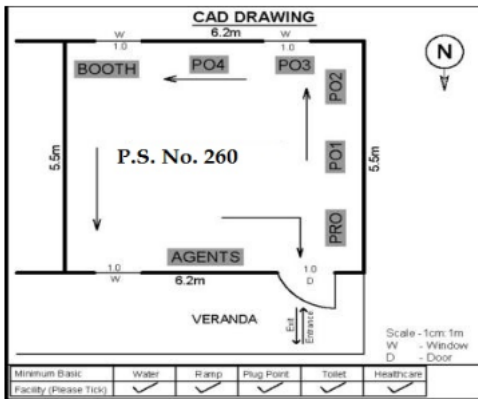

Google Map View

Polling Station Building Front View

Polling Station Front View

Cad View

Key MAP View

1 பெயர் : சபரிராஜன் தந்தை பெயர்: மாதேஸ்வரன் வீட்டு எண் : 1-3-2 வயது : 36 பாலினம் : ஆண் Photo is available	ASP0162164	2 பெயர் : கிருஷ்ணமூர்த்தி தந்தை பெயர்: ராமசாமி வீட்டு எண் : 1-129 வயது : 48 பாலினம் : ஆண் Photo is available	ASP0101212	3 பெயர் : அனீதா தந்தை பெயர்: மாரியப்பன் வீட்டு எண் : 1/248 வயது : 26 பாலினம் : பெண் Photo is available	ASP1340454
4 பெயர் : கதிர்வேலு தந்தை பெயர்: சென்னக்கிருஷ்ணன் வீட்டு எண் : 2 வயது : 56 பாலினம் : ஆண் Photo is available	HKR4663290	5 பெயர் : கலைவாணி கணவர் பெயர்: கதிர்வேலு வீட்டு எண் : 2 வயது : 53 பாலினம் : பெண் Photo is available	HKR3011533	6 பெயர் : முரளி ராமகிருஷ்ணன் இதரர் பெயர்: உஷா முரளி வீட்டு எண் : TR ENGINEERING AND CONSUL வயது : 65 பாலினம் : ஆண் Photo is available	ASP2122422
7 பெயர் : சத்தியா நாராயணன் தந்தை பெயர்: ரௌநாத குப்தா வீட்டு எண் : 2எ வயது : 59 பாலினம் : ஆண் Photo is available	ASP1340488	8 பெயர் : கவிதா கணவர் பெயர்: சத்தியா நாராயணன் வீட்டு எண் : 2எ வயது : 54 பாலினம் : பெண் Photo is available	ASP1340538	9 பெயர் : சூர்யா தந்தை பெயர்: சத்தியா நாராயணன் வீட்டு எண் : 2-எ வயது : 26 பாலினம் : ஆண் Photo is available	ASP1351212
10 பெயர் : அபுல் தந்தை பெயர்: அப்துல்ஜப்பார் வீட்டு எண் : 2ஏ வயது : 49 பாலினம் : ஆண் Photo is available	LVY3199197	11 பெயர் : செல்வராசு தந்தை பெயர்: கந்தசாமி வீட்டு எண் : 3 வயது : 52 பாலினம் : ஆண் Photo is available	HKR4909172	12 பெயர் : சித்ரா தாயின் பெயர்: பாப்பா வீட்டு எண் : 3 வயது : 51 பாலினம் : பெண் Photo is available	ASP1989722
13 பெயர் : ஹரிணி தாயின் பெயர்: அன்பரசி வீட்டு எண் : 3/1 வயது : 21 பாலினம் : பெண் Photo is available	ASP2366037	14 பெயர் : தாமரைசெல்வி கணவர் பெயர்: கிருஷ்ணமூர்த்தி வீட்டு எண் : 3-6 வயது : 33 பாலினம் : பெண் Photo is available	ASP1074541	15 பெயர் : சின்னமுத்து வேணு தந்தை பெயர்: சின்னமுத்து வீட்டு எண் : 3E-177 வயது : 70 பாலினம் : ஆண் Photo is available	ASP0751065
16 பெயர் : கிரிஷ்ணவணி தந்தை பெயர்: லோகநாதன் வீட்டு எண் : 3ஏச வயது : 67 பாலினம் : பெண் Photo is available	ASP2138758	17 பெயர் : இந்திராணி கணவர் பெயர்: தங்கராஜ் வீட்டு எண் : 3-வது அவர் திரு கோகுலம் வயது : 67 பாலினம் : பெண் Photo is available	ASP1147982	18 பெயர் : சுசீலா கணவர் பெயர்: வேலாயுதம் வீட்டு எண் : 4-1 வயது : 61 பாலினம் : பெண் Photo is available	ASP1989730
19 பெயர் : பிந்து தந்தை பெயர்: வேலாயுதம் வீட்டு எண் : 4-1 வயது : 42 பாலினம் : பெண் Photo is available	HKR1654268	20 பெயர் : தீபா தந்தை பெயர்: ஜெயராஜ் வீட்டு எண் : 4/106 வயது : 27 பாலினம் : பெண் Photo is available	ASP2063238	21 பெயர் : அமராவதி கணவர் பெயர்: கண்ணன் வீட்டு எண் : 6 வயது : 70 பாலினம் : பெண் Photo is available	ASP1989755
22 பெயர் : புவனா தந்தை பெயர்: கண்ணன் வீட்டு எண் : 6 வயது : 40 பாலினம் : பெண் Photo is available	HKR3021086	23 பெயர் : முருகேசன் தந்தை பெயர்: பழனியப்பன் வீட்டு எண் : 6-2 வயது : 47 பாலினம் : ஆண் Photo is available	ASP1989789	24 பெயர் : வெங்கடாசலம் தாயின் பெயர்: சின்னம்மா வீட்டு எண் : 6-2 வயது : 46 பாலினம் : ஆண் Photo is available	HKR4663407
25 பெயர் : கோவிந்தராஜ் தந்தை பெயர்: பழனியப்பன் வீட்டு எண் : 8 வயது : 57 பாலினம் : ஆண் Photo is available	ASP1989797	26 பெயர் : பானுமதி கணவர் பெயர்: கோவிந்தராஜ் வீட்டு எண் : 8 வயது : 56 பாலினம் : பெண் Photo is available	ASP1989805	27 பெயர் : பார்வதி கணவர் பெயர்: பெருமாள் வீட்டு எண் : 10 வயது : 76 பாலினம் : பெண் Photo is available	ASP1989847
28 பெயர் : மாரியப்பன்பூபதி தந்தை பெயர்: பெருமாள் வீட்டு எண் : 10 வயது : 56 பாலினம் : ஆண் Photo is available	HKR4786711	29 பெயர் : பாலாஜி தந்தை பெயர்: பெருமாள் வீட்டு எண் : 10 வயது : 46 பாலினம் : ஆண் Photo is available	HKR1578509	30 பெயர் : வளர்மதி கணவர் பெயர்: விஜயரங்கன் வீட்டு எண் : 10-1 வயது : 51 பாலினம் : பெண் Photo is available	ASP1989862