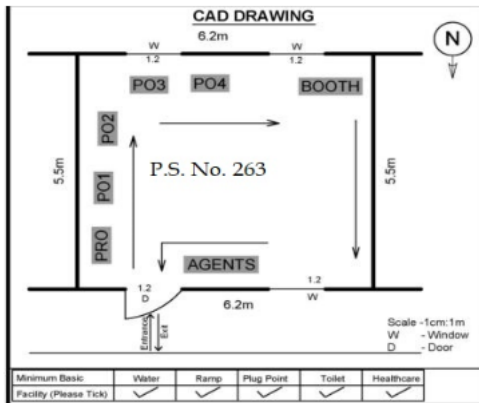

Google Map View

Polling Station Building Front View

Polling Station Front View

Cad View

Key MAP View

1 பெயர் : சின்னப்பன் தந்தை பெயர்: மாரியப்பன் வீட்டு எண் : 1 வயது : 58 பாலினம் : ஆண் Photo is available	ASP2151116	2 பெயர் : ஜெகதீஸ்வரி தந்தை பெயர்: ஏகாம்பரம் வீட்டு எண் : 1 வயது : 34 பாலினம் : பெண் Photo is available	ASP0944090	3 பெயர் : பிரியா தந்தை பெயர்: ரவிக்குமார் வீட்டு எண் : 1 வயது : 32 பாலினம் : பெண் Photo is available	ASP0944108
4 பெயர் : பெரியசாமி தந்தை பெயர்: பழனிசாமி வீட்டு எண் : 1 வயது : 32 பாலினம் : ஆண் Photo is available	ASP0483347	5 பெயர் : முரளி தந்தை பெயர்: ராஜேந்திரன் வீட்டு எண் : 1 வயது : 32 பாலினம் : ஆண் Photo is available	ASP0944199	6 பெயர் : மோகன் ராஜ் தந்தை பெயர்: ராமசந்திரன் வீட்டு எண் : 1 வயது : 31 பாலினம் : ஆண் Photo is available	ASP0944074
7 பெயர் : ராஜலட்சுமி தந்தை பெயர்: செங்கோடன் வீட்டு எண் : 1-141 வயது : 36 பாலினம் : பெண் Photo is available	ASP0442897	8 பெயர் : ராஜ்குமார் தந்தை பெயர்: செங்கோடன் வீட்டு எண் : 1-141 வயது : 35 பாலினம் : ஆண் Photo is available	ASP0442871	S 9 பெயர் : நிர்மலா தேவர் தந்தை பெயர்: செங்கோடன் வீட்டு எண் : 1-141 வயது : 33 பாலினம் : பெண் Photo is available	ASP0443077
10 பெயர் : கௌதம் தந்தை பெயர்: சந்திரன் வீட்டு எண் : 1-141 வயது : 32 பாலினம் : ஆண் Photo is available	ASP0533257	11 பெயர் : சபரிநாதன் தந்தை பெயர்: சந்திரன் வீட்டு எண் : 1-141-ஏ வயது : 26 பாலினம் : ஆண் Photo is available	ASP1389840	12 பெயர் : லார்து பிரான்சிஸ் தந்தை பெயர்: தனபால் வீட்டு எண் : 1-154 வயது : 54 பாலினம் : ஆண் Photo is available	ASP0378158
13 பெயர் : ஜெயராணி கணவர் பெயர்: லார்து பிரான்சிஸ் வீட்டு எண் : 1-154 வயது : 50 பாலினம் : பெண் Photo is available	ASP0378133	14 பெயர் : மெர்லின் மோனிசா தந்தை பெயர்: லார்து பிரான்சிஸ் வீட்டு எண் : 1-154 வயது : 27 பாலினம் : பெண் Photo is available	ASP1239722	15 பெயர் : அலமேலு கணவர் பெயர்: சிவலிங்கம் வீட்டு எண் : 1-E வயது : 44 பாலினம் : பெண் Photo is available	ASP0377226
16 பெயர் : சாந்தி கணவர் பெயர்: ரமேஷ் வீட்டு எண் : 2-8 வயது : 51 பாலினம் : பெண் Photo is available	ASP1197508	17 பெயர் : வெங்கடேசன் தந்தை பெயர்: லட்சுமணன் வீட்டு எண் : 2/161/1e வயது : 40 பாலினம் : ஆண் Photo is available	ASP2139152	18 பெயர் : சீதா கணவர் பெயர்: ஜெகதீசன் வீட்டு எண் : 3 வயது : 39 பாலினம் : பெண் Photo is available	ASP0443085
19 பெயர் : கிருஷ்ணமூர்த்தி தந்தை பெயர்: அய்யக்கண்ணு வீட்டு எண் : 3-163A வயது : 49 பாலினம் : ஆண் Photo is available	ASP0531988	20 பெயர் : தர்மராஜ் சி தந்தை பெயர்: சின்னப்பன் மா வீட்டு எண் : 3/235 வயது : 26 பாலினம் : ஆண் Photo is available	ASP2347417	21 பெயர் : சுப்பிரமணியம் தந்தை பெயர்: சின்னப்பன் வீட்டு எண் : 4 வயது : 79 பாலினம் : ஆண் Photo is available	ASP0483545
22 பெயர் : பானுமதி கணவர் பெயர்: சுப்ரமணியன் வீட்டு எண் : 4 வயது : 72 பாலினம் : பெண் Photo is available	ASP0482760	23 பெயர் : சங்கீதா கணவர் பெயர்: கார்த்திகேயன் வீட்டு எண் : 8-2E வயது : 36 பாலினம் : பெண் Photo is available	ASP0377713	24 பெயர் : மலர் கணவர் பெயர்: செந்தில் குமார் வீட்டு எண் : 9/161இ1 வயது : 37 பாலினம் : பெண் Photo is available	ASP2063766
25 பெயர் : ரஜிதா தாயின் பெயர்: ராஜாமணி வீட்டு எண் : 10-1/161e வயது : 27 பாலினம் : பெண் Photo is available	ASP1350875	26 பெயர் : சுகன்யா கணவர் பெயர்: மோகன்ராஜ் வீட்டு எண் : 11 வயது : 25 பாலினம் : பெண் Photo is available	ASP2223469	27 பெயர் : மணிகண்டன் தந்தை பெயர்: நடராஜன் வீட்டு எண் : 14 வயது : 42 பாலினம் : ஆண் Photo is available	HKR3023744
28 பெயர் : கோவிந்தராஜ் தந்தை பெயர்: பழனிப்பன் வீட்டு எண் : 14-1-145B வயது : 57 பாலினம் : ஆண் Photo is available	ASP0378521	29 பெயர் : புவனேஸ்வரன் தந்தை பெயர்: பாண்டியன் வீட்டு எண் : 14-145B வயது : 48 பாலினம் : ஆண் Photo is available	ASP0376921	30 பெயர் : கவிதா கணவர் பெயர்: புவனேஸ்வரன் வீட்டு எண் : 14-145B வயது : 42 பாலினம் : பெண் Photo is available	ASP0376939