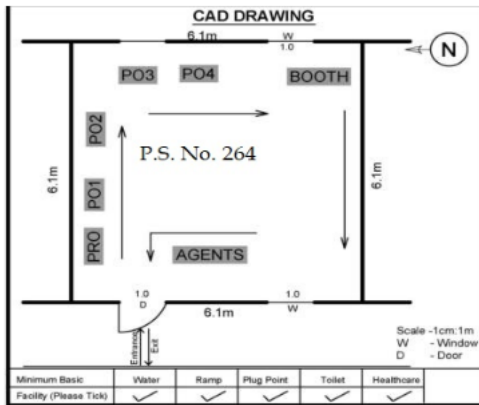

வாக்காளர் பதிவு அலுவலரின்
கையொப்பம்

Nazri Naksha

Google Map View

Polling Station Building Front View

Polling Station Front View

Cad View

Key MAP View

| | | | | | |
|---|------------|--|------------|---|------------|
| 1 பெயர் : பாலாஜிஆனந்த் பூர்ணிவாசன் தந்தை பெயர்: பூர்ணிவாசன் வீட்டு எண் : 1 வயது : 49 பாலினம் : ஆண் Photo is available | ASP2174159 | 2 பெயர் : யோகாணன் தந்தை பெயர்: தங்கபாண்டியன் வீட்டு எண் : 1 வயது : 47 பாலினம் : ஆண் Photo is available | ASP0944223 | 3 பெயர் : ஷ்ரிடிப்யா பாலாஜி கணவர் பெயர்: பாலாஜி வீட்டு எண் : 1 வயது : 47 பாலினம் : பெண் Photo is available | ASP2173920 |
| 4 பெயர் : மகாலட்சுமி தந்தை பெயர்: சுகுமார் வீட்டு எண் : 1 வயது : 31 பாலினம் : பெண் Photo is available | ASP0767327 | 5 பெயர் : சுகுமார் தந்தை பெயர்: ஆனந்தன் வீட்டு எண் : 1-1A வயது : 68 பாலினம் : ஆண் Photo is available | ASP0149690 | 6 பெயர் : சூர்யகலா கணவர் பெயர்: சுகுமார் வீட்டு எண் : 1-1A வயது : 58 பாலினம் : பெண் Photo is available | ASP0149682 |
| 7 பெயர் : சங்கரபாண்டியன் தந்தை பெயர்: பரமசிவம் வீட்டு எண் : 1-2 வயது : 67 பாலினம் : ஆண் Photo is available | ASP0377580 | 8 பெயர் : வீரலட்சுமி கணவர் பெயர்: சங்கரபாண்டியன் வீட்டு எண் : 1-2 வயது : 56 பாலினம் : பெண் Photo is available | HKR2950475 | 9 பெயர் : சந்திரசேகர் தந்தை பெயர்: கண்ணன் வீட்டு எண் : 1-2 வயது : 51 பாலினம் : ஆண் Photo is available | ASP0531913 |
| 10 பெயர் : தனலக்ஷ்மி கணவர் பெயர்: சந்திரவேல் வீட்டு எண் : 1-2 வயது : 40 பாலினம் : பெண் Photo is available | ASP0533042 | 11 பெயர் : நாகநந்தினி தந்தை பெயர்: சங்கரபாண்டியன் வீட்டு எண் : 1-2 வயது : 34 பாலினம் : பெண் Photo is available | ASP0377614 | 12 பெயர் : தேவதத்தன் தந்தை பெயர்: சங்கரபாண்டியன் வீட்டு எண் : 1-2 வயது : 26 பாலினம் : ஆண் Photo is available | ASP1305010 |
| 13 பெயர் : பிரியா தேவி தந்தை பெயர்: மணி வீட்டு எண் : 1/2 வயது : 26 பாலினம் : பெண் Photo is available | ASP1311133 | 14 பெயர் : ரத்தினகோமதி கணவர் பெயர்: துரைசாமிநாதன் வீட்டு எண் : 1-3 வயது : 72 பாலினம் : பெண் Photo is available | ASP0377564 | 15 பெயர் : மாணிக்கம் தந்தை பெயர்: ஆறுமுகம் வீட்டு எண் : 1-3 வயது : 50 பாலினம் : ஆண் Photo is available | ASP0533059 |
| 16 பெயர் : செந்தில்குமார் தந்தை பெயர்: ஜெயப்பிரகாசம் வீட்டு எண் : 1-3 வயது : 46 பாலினம் : ஆண் Photo is available | ASP1197748 | 17 பெயர் : ராதை தந்தை பெயர்: செந்தில்குமார் வீட்டு எண் : 1-3 வயது : 46 பாலினம் : பெண் Photo is available | ASP1197730 | 18 பெயர் : பரமேஸ்வரி கணவர் பெயர்: மாணிக்கம் வீட்டு எண் : 1-3 வயது : 44 பாலினம் : பெண் Photo is available | ASP0532523 |
| # 19 பெயர் : ஷ்வேத ஸு தந்தை பெயர்: சபரி ராஜன் வீட்டு எண் : 1/3-2 வயது : 29 பாலினம் : பெண் Photo is available | ASP2139111 | 20 பெயர் : மாரி செட்டி பெருமாள் தந்தை பெயர்: பெருமாள் வீட்டு எண் : 1/3-3 வயது : 78 பாலினம் : ஆண் Photo is available | AWP1486273 | 21 பெயர் : விஜயலக்ஷ்மி கணவர் பெயர்: மாரி செட்டி வீட்டு எண் : 1/3-3 வயது : 70 பாலினம் : பெண் Photo is available | AWP1486299 |
| 22 பெயர் : லதா கணவர் பெயர்: ரமேஷ் வீட்டு எண் : 1-3-3 வயது : 49 பாலினம் : பெண் Photo is available | HKR3057536 | 23 பெயர் : விக்னேஷ் தந்தை பெயர்: ரமேஷ் வீட்டு எண் : 1-3-3 வயது : 33 பாலினம் : ஆண் Photo is available | ASP0735886 | 24 பெயர் : பூர்ணியா ஜெ செ தந்தை பெயர்: செந்தில்குமார் ஜெ வீட்டு எண் : 1-3/4 வயது : 19 பாலினம் : ஆண் Photo is available | ASP2524379 |
| 25 பெயர் : ஜஸ்டின் தந்தை பெயர்: வரப்பிரசாதம் வீட்டு எண் : 1/3-6 வயது : 53 பாலினம் : ஆண் Photo is available | IYE0744979 | 26 பெயர் : சாமிகண்ணு தந்தை பெயர்: முத்து வீட்டு எண் : 1/3-6 வயது : 50 பாலினம் : ஆண் Photo is available | HKR2962447 | 27 பெயர் : லார்துமேரி கணவர் பெயர்: சாமிகண்ணு வீட்டு எண் : 1/3-6 வயது : 48 பாலினம் : பெண் Photo is available | FNQ1900406 |
| 28 பெயர் : க்லாடிஸ் பெனிடிக்ட் ஜஸ்டின் கணவர் பெயர்: ஜஸ்டின் வீட்டு எண் : 1/3-6 வயது : 48 பாலினம் : பெண் Photo is available | IYE0744938 | 29 பெயர் : ஜோஷிபா ஜஸ்டின் தந்தை பெயர்: ஜஸ்டின் வீட்டு எண் : 1/3-6 வயது : 22 பாலினம் : பெண் Photo is available | IYE2280725 | 30 பெயர் : லிசான்ரோ ஸ்டீன்லி பால் தந்தை பெயர்: சாமிக்கண்ணு வீட்டு எண் : 1/3-6 வயது : 21 பாலினம் : ஆண் Photo is available | ASP2328813 |