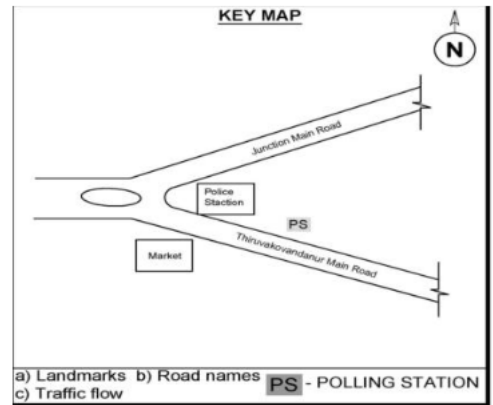

வாக்காளர் பதிவு அலுவலரின்
கையொப்பம்

Nazri Naksha

Google Map View

Polling Station Building Front View

Polling Station Front View

Cad View

Key MAP View

| | | | | | |
|---|------------|--|------------|---|------------|
| 1 பெயர் : பாலாஜிஆனந்த் பூர்ணிவாசன் தந்தை பெயர்: பூர்ணிவாசன் வீட்டு எண் : 1 வயது : 49 பாலினம் : ஆண் Photo is available | ASP2174159 | 2 பெயர் : யோகாணன் தந்தை பெயர்: தங்கபாண்டியன் வீட்டு எண் : 1 வயது : 47 பாலினம் : ஆண் Photo is available | ASP0944223 | 3 பெயர் : ஷ்ரிடிப்யா பாலாஜி கணவர் பெயர்: பாலாஜி வீட்டு எண் : 1 வயது : 47 பாலினம் : பெண் Photo is available | ASP2173920 |
| 4 பெயர் : மகாலட்சுமி தந்தை பெயர்: சுகுமார் வீட்டு எண் : 1 வயது : 31 பாலினம் : பெண் Photo is available | ASP0767327 | 5 பெயர் : சுகுமார் தந்தை பெயர்: ஆனந்தன் வீட்டு எண் : 1-1A வயது : 68 பாலினம் : ஆண் Photo is available | ASP0149690 | 6 பெயர் : சூர்யகலா கணவர் பெயர்: சுகுமார் வீட்டு எண் : 1-1A வயது : 58 பாலினம் : பெண் Photo is available | ASP0149682 |
| 7 பெயர் : சங்கரபாண்டியன் தந்தை பெயர்: பரமசிவம் வீட்டு எண் : 1-2 வயது : 67 பாலினம் : ஆண் Photo is available | ASP0377580 | 8 பெயர் : வீரலட்சுமி கணவர் பெயர்: சங்கரபாண்டியன் வீட்டு எண் : 1-2 வயது : 56 பாலினம் : பெண் Photo is available | HKR2950475 | 9 பெயர் : சந்திரசேகர் தந்தை பெயர்: கண்ணன் வீட்டு எண் : 1-2 வயது : 51 பாலினம் : ஆண் Photo is available | ASP0531913 |
| 10 பெயர் : தனலக்ஷ்மி கணவர் பெயர்: சந்திரவேல் வீட்டு எண் : 1-2 வயது : 40 பாலினம் : பெண் Photo is available | ASP0533042 | 11 பெயர் : நாகநந்தினி தந்தை பெயர்: சங்கரபாண்டியன் வீட்டு எண் : 1-2 வயது : 34 பாலினம் : பெண் Photo is available | ASP0377614 | 12 பெயர் : தேவதத்தன் தந்தை பெயர்: சங்கரபாண்டியன் வீட்டு எண் : 1-2 வயது : 26 பாலினம் : ஆண் Photo is available | ASP1305010 |
| 13 பெயர் : பிரியா தேவி தந்தை பெயர்: மணி வீட்டு எண் : 1/2 வயது : 26 பாலினம் : பெண் Photo is available | ASP1311133 | 14 பெயர் : ரத்தினகோமதி கணவர் பெயர்: துரைசாமிநாதன் வீட்டு எண் : 1-3 வயது : 72 பாலினம் : பெண் Photo is available | ASP0377564 | 15 பெயர் : மாணிக்கம் தந்தை பெயர்: ஆறுமுகம் வீட்டு எண் : 1-3 வயது : 50 பாலினம் : ஆண் Photo is available | ASP0533059 |
| 16 பெயர் : செந்தில்குமார் தந்தை பெயர்: ஜெயப்பிரகாசம் வீட்டு எண் : 1-3 வயது : 46 பாலினம் : ஆண் Photo is available | ASP1197748 | 17 பெயர் : ராதை தந்தை பெயர்: செந்தில்குமார் வீட்டு எண் : 1-3 வயது : 46 பாலினம் : பெண் Photo is available | ASP1197730 | 18 பெயர் : பரமேஸ்வரி கணவர் பெயர்: மாணிக்கம் வீட்டு எண் : 1-3 வயது : 44 பாலினம் : பெண் Photo is available | ASP0532523 |
| # 19 பெயர் : ஷ்வேத ஸு தந்தை பெயர்: சபரி ராஜன் வீட்டு எண் : 1/3-2 வயது : 29 பாலினம் : பெண் Photo is available | ASP2139111 | 20 பெயர் : மாரி செட்டி பெருமாள் தந்தை பெயர்: பெருமாள் வீட்டு எண் : 1/3-3 வயது : 78 பாலினம் : ஆண் Photo is available | AWP1486273 | 21 பெயர் : விஜயலக்ஷ்மி கணவர் பெயர்: மாரி செட்டி வீட்டு எண் : 1/3-3 வயது : 70 பாலினம் : பெண் Photo is available | AWP1486299 |
| 22 பெயர் : லதா கணவர் பெயர்: ரமேஷ் வீட்டு எண் : 1-3-3 வயது : 49 பாலினம் : பெண் Photo is available | HKR3057536 | 23 பெயர் : விக்னேஷ் தந்தை பெயர்: ரமேஷ் வீட்டு எண் : 1-3-3 வயது : 33 பாலினம் : ஆண் Photo is available | ASP0735886 | 24 பெயர் : பூர்ணியா ஜெ செ தந்தை பெயர்: செந்தில்குமார் ஜெ வீட்டு எண் : 1-3/4 வயது : 19 பாலினம் : ஆண் Photo is available | ASP2524379 |
| 25 பெயர் : ஜஸ்டின் தந்தை பெயர்: வரப்பிரசாதம் வீட்டு எண் : 1/3-6 வயது : 53 பாலினம் : ஆண் Photo is available | IYE0744979 | 26 பெயர் : சாமிகண்ணு தந்தை பெயர்: முத்து வீட்டு எண் : 1/3-6 வயது : 50 பாலினம் : ஆண் Photo is available | HKR2962447 | 27 பெயர் : லார்துமேரி கணவர் பெயர்: சாமிகண்ணு வீட்டு எண் : 1/3-6 வயது : 48 பாலினம் : பெண் Photo is available | FNQ1900406 |
| 28 பெயர் : க்லாடிஸ் பெனிடிக்ட் ஜஸ்டின் கணவர் பெயர்: ஜஸ்டின் வீட்டு எண் : 1/3-6 வயது : 48 பாலினம் : பெண் Photo is available | IYE0744938 | 29 பெயர் : ஜோஷிபா ஜஸ்டின் தந்தை பெயர்: ஜஸ்டின் வீட்டு எண் : 1/3-6 வயது : 22 பாலினம் : பெண் Photo is available | IYE2280725 | 30 பெயர் : லிசான்ரோ ஸ்டீன்லி பால் தந்தை பெயர்: சாமிக்கண்ணு வீட்டு எண் : 1/3-6 வயது : 21 பாலினம் : ஆண் Photo is available | ASP2328813 |