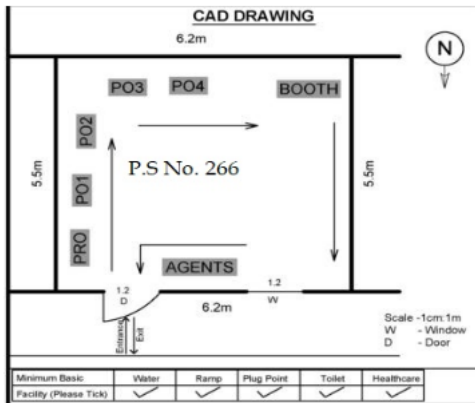

Google Map View

Polling Station Building Front View

Polling Station Front View

Cad View

Key MAP View

1 பெயர் : ராஜா தந்தை பெயர் : மாணிக்கம் வீட்டு எண் : 01 வயது : 43 பாலினம் : ஆண் Photo is available	ASP2138964	2 பெயர் : ரபேக்கா தந்தை பெயர் : அந்தோணி தாஸ் வீட்டு எண் : 1 வயது : 29 பாலினம் : பெண் Photo is available	ASP1029131	3 பெயர் : பாலகிருஷ்ணன் தந்தை பெயர் : வீரப்பன் வீட்டு எண் : 2 வயது : 39 பாலினம் : ஆண் Photo is available	ASP0103689
4 பெயர் : அமிர்தம் கணவர் பெயர் : அண்ணாமலை வீட்டு எண் : 3 வயது : 61 பாலினம் : பெண் Photo is available	ASP1862143	5 பெயர் : சாந்தி கணவர் பெயர் : சேகர் வீட்டு எண் : 3 வயது : 60 பாலினம் : பெண் Photo is available	HKR1328855	6 பெயர் : நூர்ஜுவான் கணவர் பெயர் : ஜாபர்அலி வீட்டு எண் : 3 வயது : 50 பாலினம் : பெண் Photo is available	ASP0103671
7 பெயர் : சின்னமணி தந்தை பெயர் : அண்ணாமலை வீட்டு எண் : 3 வயது : 41 பாலினம் : ஆண் Photo is available	HKR3014958	8 பெயர் : கிருஷ்ணமூர்த்தி தந்தை பெயர் : சேகர் வீட்டு எண் : 3 வயது : 40 பாலினம் : ஆண் Photo is available	HKR3002995	9 பெயர் : லியோபுஷ்பராஜ் தந்தை பெயர் : சுந்தரராஜ் வீட்டு எண் : 4 வயது : 70 பாலினம் : ஆண் Photo is available	HKR4789087
10 பெயர் : நிர்மலா கணவர் பெயர் : லியோபுஷ்பராஜ் வீட்டு எண் : 4 வயது : 68 பாலினம் : பெண் Photo is available	HKR4789095	11 பெயர் : மணி கணவர் பெயர் : வீரப்பன் வீட்டு எண் : 4 வயது : 61 பாலினம் : பெண் Photo is available	ASP0103697	12 பெயர் : ஜான் சகாய லீனஸ் தந்தை பெயர் : லியோபுஷ்பராஜ் வீட்டு எண் : 4 வயது : 30 பாலினம் : ஆண் Photo is available	ASP0887968
13 பெயர் : கலைச்செல்வி கணவர் பெயர் : பழனிசாமி வீட்டு எண் : 11 வயது : 35 பாலினம் : பெண் Photo is available	ASP0887950	14 பெயர் : குமரவேல் தந்தை பெயர் : சின்னதம்பி வீட்டு எண் : 11-6 வயது : 35 பாலினம் : ஆண் Photo is available	ASP0887893	15 பெயர் : மகாலட்சுமி கணவர் பெயர் : குமரவேல் வீட்டு எண் : 11-6-A வயது : 32 பாலினம் : பெண் Photo is available	ASP0752485
16 பெயர் : தஸ்விந்த் தந்தை பெயர் : பாஸ்கரன் வீட்டு எண் : 11/9 வயது : 23 பாலினம் : ஆண் Photo is available	ASP2139061	17 பெயர் : விக்னேஷ் தந்தை பெயர் : காசிலிங்கம் வீட்டு எண் : 21-2 வயது : 28 பாலினம் : ஆண் Photo is available	ASP1149004	18 பெயர் : தாமரைசெல்வி தந்தை பெயர் : தம்பிதுரை வீட்டு எண் : 21-163 வயது : 33 பாலினம் : பெண் Photo is available	ASP0529677
19 பெயர் : நவீன்குமார் தந்தை பெயர் : ஜெயச்சந்திரன் வீட்டு எண் : 23 வயது : 22 பாலினம் : ஆண் Photo is available	ASP2306595	20 பெயர் : மஞ்சு தந்தை பெயர் : பிரகாஷ் வீட்டு எண் : 23-31 வயது : 29 பாலினம் : பெண் Photo is available	ASP1149087	21 பெயர் : மாது தந்தை பெயர் : குட்டி வீட்டு எண் : 27-A வயது : 64 பாலினம் : ஆண் Photo is available	HKR1329549
22 பெயர் : விங்கம்மா கணவர் பெயர் : மாது வீட்டு எண் : 27-A வயது : 61 பாலினம் : பெண் Photo is available	HKR4789202	23 பெயர் : தங்கராஜ் தந்தை பெயர் : மாது வீட்டு எண் : 27-A வயது : 47 பாலினம் : ஆண் Photo is available	HKR1329770	24 பெயர் : விஜயகுமார் தந்தை பெயர் : மாது வீட்டு எண் : 27-A வயது : 45 பாலினம் : ஆண் Photo is available	HKR3013596
25 பெயர் : மணிமேகலை கணவர் பெயர் : தங்கராஜ் வீட்டு எண் : 27-A வயது : 41 பாலினம் : பெண் Photo is available	HKR3005972	26 பெயர் : நீலாவதி கணவர் பெயர் : விஜயகுமார் வீட்டு எண் : 27-A வயது : 40 பாலினம் : பெண் Photo is available	HKR3006939	27 பெயர் : சஞ்சய் பிரசாத் தந்தை பெயர் : விஜய குமார் வீட்டு எண் : 27 எ வயது : 20 பாலினம் : ஆண் Photo is available	ASP2388833
28 பெயர் : தட்சிணாமூர்த்தி தந்தை பெயர் : தங்கராஜ் வீட்டு எண் : 33எ/274 வயது : 22 பாலினம் : பெண் Photo is available	ASP2264190	# 29 பெயர் : பாஸ்கரன் தந்தை பெயர் : சுவாமிநாதன் வீட்டு எண் : 66/5 வயது : 51 பாலினம் : ஆண் Photo is available	ASP0888123	30 பெயர் : சிவசக்தி கணவர் பெயர் : பாஸ்கரன் வீட்டு எண் : 66/5 வயது : 45 பாலினம் : பெண் Photo is available	ASP0888057