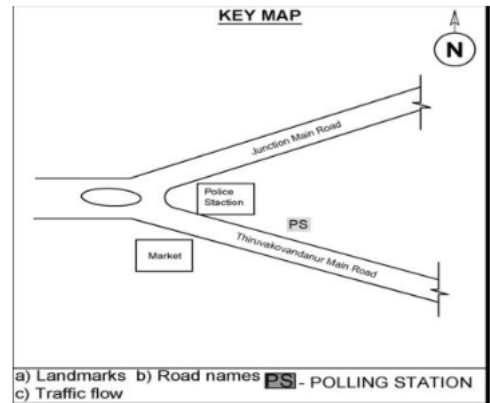

Google Map View

Polling Station Building Front View

Polling Station Front View

Cad View

Key MAP View

1 பெயர் : ராஜா தந்தை பெயர் : மாணிக்கம் வீட்டு எண் : 01 வயது : 43 பாலினம் : ஆண் Photo is available	ASP2138964	2 பெயர் : ரபேக்கா தந்தை பெயர் : அந்தோணி தாஸ் வீட்டு எண் : 1 வயது : 29 பாலினம் : பெண் Photo is available	ASP1029131	3 பெயர் : பாலகிருஷ்ணன் தந்தை பெயர் : வீரப்பன் வீட்டு எண் : 2 வயது : 39 பாலினம் : ஆண் Photo is available	ASP0103689
4 பெயர் : அமிர்தம் கணவர் பெயர் : அண்ணாமலை வீட்டு எண் : 3 வயது : 61 பாலினம் : பெண் Photo is available	ASP1862143	5 பெயர் : சாந்தி கணவர் பெயர் : சேகர் வீட்டு எண் : 3 வயது : 60 பாலினம் : பெண் Photo is available	HKR1328855	6 பெயர் : நூர்ஜுவான் கணவர் பெயர் : ஜாபர்அலி வீட்டு எண் : 3 வயது : 50 பாலினம் : பெண் Photo is available	ASP0103671
7 பெயர் : சின்னமணி தந்தை பெயர் : அண்ணாமலை வீட்டு எண் : 3 வயது : 41 பாலினம் : ஆண் Photo is available	HKR3014958	8 பெயர் : கிருஷ்ணமூர்த்தி தந்தை பெயர் : சேகர் வீட்டு எண் : 3 வயது : 40 பாலினம் : ஆண் Photo is available	HKR3002995	9 பெயர் : லியோபுஷ்பராஜ் தந்தை பெயர் : சுந்தரராஜ் வீட்டு எண் : 4 வயது : 70 பாலினம் : ஆண் Photo is available	HKR4789087
10 பெயர் : நிர்மலா கணவர் பெயர் : லியோபுஷ்பராஜ் வீட்டு எண் : 4 வயது : 68 பாலினம் : பெண் Photo is available	HKR4789095	11 பெயர் : மணி கணவர் பெயர் : வீரப்பன் வீட்டு எண் : 4 வயது : 61 பாலினம் : பெண் Photo is available	ASP0103697	12 பெயர் : ஜான் சகாய லீனஸ் தந்தை பெயர் : லியோபுஷ்பராஜ் வீட்டு எண் : 4 வயது : 30 பாலினம் : ஆண் Photo is available	ASP0887968
13 பெயர் : கலைச்செல்வி கணவர் பெயர் : பழனிசாமி வீட்டு எண் : 11 வயது : 35 பாலினம் : பெண் Photo is available	ASP0887950	14 பெயர் : குமரவேல் தந்தை பெயர் : சின்னதம்பி வீட்டு எண் : 11-6 வயது : 35 பாலினம் : ஆண் Photo is available	ASP0887893	15 பெயர் : மகாலட்சுமி கணவர் பெயர் : குமரவேல் வீட்டு எண் : 11-6-A வயது : 32 பாலினம் : பெண் Photo is available	ASP0752485
16 பெயர் : தஸ்விந்த் தந்தை பெயர் : பாஸ்கரன் வீட்டு எண் : 11/9 வயது : 23 பாலினம் : ஆண் Photo is available	ASP2139061	17 பெயர் : விக்னேஷ் தந்தை பெயர் : காசிலிங்கம் வீட்டு எண் : 21-2 வயது : 28 பாலினம் : ஆண் Photo is available	ASP1149004	18 பெயர் : தாமரைசெல்வி தந்தை பெயர் : தம்பிதுரை வீட்டு எண் : 21-163 வயது : 33 பாலினம் : பெண் Photo is available	ASP0529677
19 பெயர் : நவீன்குமார் தந்தை பெயர் : ஜெயச்சந்திரன் வீட்டு எண் : 23 வயது : 22 பாலினம் : ஆண் Photo is available	ASP2306595	20 பெயர் : மஞ்சு தந்தை பெயர் : பிரகாஷ் வீட்டு எண் : 23-31 வயது : 29 பாலினம் : பெண் Photo is available	ASP1149087	21 பெயர் : மாது தந்தை பெயர் : குட்டி வீட்டு எண் : 27-A வயது : 64 பாலினம் : ஆண் Photo is available	HKR1329549
22 பெயர் : விங்கம்மா கணவர் பெயர் : மாது வீட்டு எண் : 27-A வயது : 61 பாலினம் : பெண் Photo is available	HKR4789202	23 பெயர் : தங்கராஜ் தந்தை பெயர் : மாது வீட்டு எண் : 27-A வயது : 47 பாலினம் : ஆண் Photo is available	HKR1329770	24 பெயர் : விஜயகுமார் தந்தை பெயர் : மாது வீட்டு எண் : 27-A வயது : 45 பாலினம் : ஆண் Photo is available	HKR3013596
25 பெயர் : மணிமேகலை கணவர் பெயர் : தங்கராஜ் வீட்டு எண் : 27-A வயது : 41 பாலினம் : பெண் Photo is available	HKR3005972	26 பெயர் : நீலாவதி கணவர் பெயர் : விஜயகுமார் வீட்டு எண் : 27-A வயது : 40 பாலினம் : பெண் Photo is available	HKR3006939	27 பெயர் : சஞ்சய் பிரசாத் தந்தை பெயர் : விஜய குமார் வீட்டு எண் : 27 எ வயது : 20 பாலினம் : ஆண் Photo is available	ASP2388833
28 பெயர் : தட்சிணாமூர்த்தி தந்தை பெயர் : தங்கராஜ் வீட்டு எண் : 33எ/274 வயது : 22 பாலினம் : பெண் Photo is available	ASP2264190	# 29 பெயர் : பாஸ்கரன் தந்தை பெயர் : சுவாமிநாதன் வீட்டு எண் : 66/5 வயது : 51 பாலினம் : ஆண் Photo is available	ASP0888123	30 பெயர் : சிவசக்தி கணவர் பெயர் : பாஸ்கரன் வீட்டு எண் : 66/5 வயது : 45 பாலினம் : பெண் Photo is available	ASP0888057