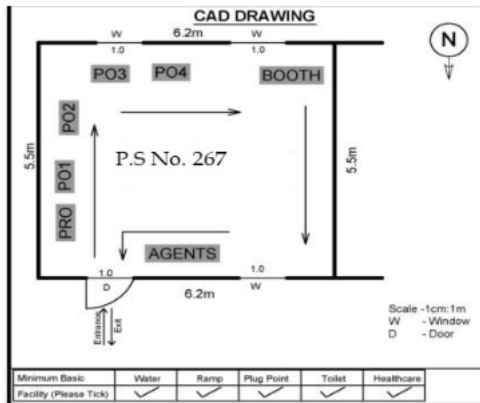

Google Map View

Polling Station Building Front View

Polling Station Front View

Cad View

Key MAP View

1 பெயர் : பரிமள ராஜன் தந்தை பெயர்: பச்சமுத்து வீட்டு எண் : 1-2 வயது : 55 பாலினம் : ஆண் Photo is available	ASP1350537	2 பெயர் : செளமியா தந்தை பெயர்: குலந்தை சாமி வீட்டு எண் : 14/27 வயது : 22 பாலினம் : பெண் Photo is available	ASP2264281	3 பெயர் : அருண் தந்தை பெயர்: குலந்தை சாமி வீட்டு எண் : 14/27ஏப் வயது : 25 பாலினம் : ஆண் Photo is available	ASP1350453
4 பெயர் : சாந்தி கணவர் பெயர்: சீனிவாசன் வீட்டு எண் : 16-22 வயது : 42 பாலினம் : பெண் Photo is available	ASP0529305	5 பெயர் : சத்யா தந்தை பெயர்: பரந்தாமன் வீட்டு எண் : 17-175-A வயது : 33 பாலினம் : பெண் Photo is available	ASP0885442	6 பெயர் : மதிவதனி கணவர் பெயர்: ராஜேந்திரன் வீட்டு எண் : 17-175B வயது : 61 பாலினம் : பெண் Photo is available	ASP0484477
7 பெயர் : தனம் கணவர் பெயர்: ராஜவேல் வீட்டு எண் : 19 வயது : 49 பாலினம் : பெண் Photo is available	ASP0529313	8 பெயர் : ஷியாமளா கணவர் பெயர்: கார்த்திக் வீட்டு எண் : 22/18 வயது : 38 பாலினம் : பெண் Photo is available	ASP2175826	9 பெயர் : சிற்றரசு இதரர் பெயர்: மஞ்சளா தேவி வீட்டு எண் : 23 வயது : 77 பாலினம் : ஆண் Photo is available	ASP2138881
10 பெயர் : இத்தார் அலி தந்தை பெயர்: ஷேக் முஹைதீன் வீட்டு எண் : 23 வயது : 36 பாலினம் : ஆண் Photo is available	ASP1350479	11 பெயர் : ஆஷிபா கணவர் பெயர்: இத்தார் அலி வீட்டு எண் : 23 வயது : 34 பாலினம் : பெண் Photo is available	ASP1341098	# 12 பெயர் : ஷஹானாஸ்பானு த தந்தை பெயர்: தமிழ்மீன் வீட்டு எண் : அடுக்கு வீடு எண் 122ஏ 93/1 வயது : 30 பாலினம் : பெண் Photo is available	ASP2175743
13 பெயர் : ஷேஹூ அலி தந்தை பெயர்: இக்பால் வீட்டு எண் : 25 வயது : 47 பாலினம் : ஆண் Photo is available	ASP1341072	14 பெயர் : ஷபீனா கணவர் பெயர்: ஷேஹூ அலி வீட்டு எண் : 25 வயது : 40 பாலினம் : பெண் Photo is available	ASP1350487	# 15 பெயர் : வினோத் கண்ணன் தந்தை பெயர்: ஜெயராம் வீட்டு எண் : 31/ஜீ1 வயது : 23 பாலினம் : ஆண் Photo is available	ASP2175370
16 பெயர் : அருண் குமார் தந்தை பெயர்: ஞானசேகரன் வீட்டு எண் : 42/6 வயது : 24 பாலினம் : ஆண் Photo is available	ASP2175263	17 பெயர் : சையத் ரோஷன் தந்தை பெயர்: நிஷர் அஹமத் வீட்டு எண் : 43/91ஏச வயது : 23 பாலினம் : ஆண் Photo is available	ASP2158012	18 பெயர் : பிரியதர்ஷினி தந்தை பெயர்: ஆண்ரூஸ் வீட்டு எண் : 45-31D வயது : 29 பாலினம் : பெண் Photo is available	ASP1198258
19 பெயர் : சந்தியா தந்தை பெயர்: வைர கிருஷ்ணன் வீட்டு எண் : 57/173 வயது : 22 பாலினம் : பெண் Photo is available	ASP2264299	20 பெயர் : லட்சுமணன் சோமசுந்தரம் தந்தை பெயர்: சோமசுந்தரம் வீட்டு எண் : 83 வயது : 58 பாலினம் : ஆண் Photo is available	ASP2175693	21 பெயர் : காவ்யா லக்ஷ்மணன் தந்தை பெயர்: லக்ஷ்மணன் வீட்டு எண் : 83 வயது : 24 பாலினம் : பெண் Photo is available	ASP2175636
22 பெயர் : சாந்தி தந்தை பெயர்: ஆறுமுகம் வீட்டு எண் : 102 வயது : 31 பாலினம் : பெண் Photo is available	ASP2222503	23 பெயர் : சிவா தந்தை பெயர்: மாதையன் வீட்டு எண் : 117 வயது : 23 பாலினம் : ஆண் Photo is available	ASP2264307	24 பெயர் : பெருமாள் காத்தவராயன் - தந்தை பெயர்: காத்தவராயன் வீட்டு எண் : 131 வயது : 49 பாலினம் : ஆண் Photo is available	ASP0485524
25 பெயர் : காத்தவராயன் தந்தை பெயர்: பெருமாள் வீட்டு எண் : 131,அய்யர் தெரு வயது : 75 பாலினம் : ஆண் Photo is available	ASP0485490	26 பெயர் : தமிழ்மணி தந்தை பெயர்: சதாசிவம் வீட்டு எண் : 144 வயது : 25 பாலினம் : ஆண் Photo is available	ASP2064491	27 பெயர் : தனலட்சுமி கணவர் பெயர்: சேகர் வீட்டு எண் : 155 வயது : 57 பாலினம் : பெண் Photo is available	ASP0752709
28 பெயர் : சங்கீதா கணவர் பெயர்: கந்தசாமி வீட்டு எண் : 162 வயது : 39 பாலினம் : பெண் Photo is available	HKR3006293	29 பெயர் : லட்சுமி கணவர் பெயர்: ஆறுமுகம் வீட்டு எண் : 163 வயது : 68 பாலினம் : பெண் Photo is available	ASP0529347	30 பெயர் : மஞ்சளா கணவர் பெயர்: சுப்பிரமணி வீட்டு எண் : 163 வயது : 47 பாலினம் : பெண் Photo is available	ASP1350495