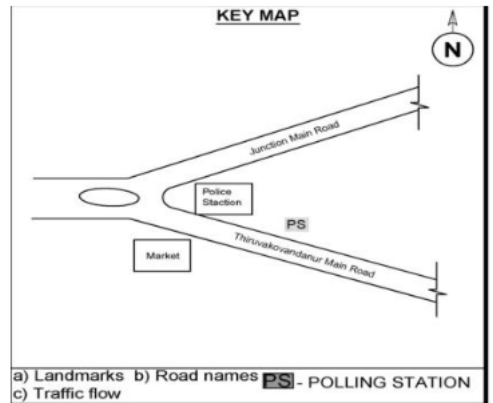

Google Map View

Polling Station Building Front View

Polling Station Front View

Cad View

Key MAP View

1 பெயர் : பரிமள ராஜன் தந்தை பெயர்: பச்சமுத்து வீட்டு எண் : 1-2 வயது : 55 பாலினம் : ஆண் Photo is available	ASP1350537	2 பெயர் : செளமியா தந்தை பெயர்: குலந்தை சாமி வீட்டு எண் : 14/27 வயது : 22 பாலினம் : பெண் Photo is available	ASP2264281	3 பெயர் : அருண் தந்தை பெயர்: குலந்தை சாமி வீட்டு எண் : 14/27ஏப் வயது : 25 பாலினம் : ஆண் Photo is available	ASP1350453
4 பெயர் : சாந்தி கணவர் பெயர்: சீனிவாசன் வீட்டு எண் : 16-22 வயது : 42 பாலினம் : பெண் Photo is available	ASP0529305	5 பெயர் : சத்யா தந்தை பெயர்: பரந்தாமன் வீட்டு எண் : 17-175-A வயது : 33 பாலினம் : பெண் Photo is available	ASP0885442	6 பெயர் : மதிவதனி கணவர் பெயர்: ராஜேந்திரன் வீட்டு எண் : 17-175B வயது : 61 பாலினம் : பெண் Photo is available	ASP0484477
7 பெயர் : தனம் கணவர் பெயர்: ராஜவேல் வீட்டு எண் : 19 வயது : 49 பாலினம் : பெண் Photo is available	ASP0529313	8 பெயர் : ஷியாமளா கணவர் பெயர்: கார்த்திக் வீட்டு எண் : 22/18 வயது : 38 பாலினம் : பெண் Photo is available	ASP2175826	9 பெயர் : சிற்றரசு இதரர் பெயர்: மஞ்சளா தேவி வீட்டு எண் : 23 வயது : 77 பாலினம் : ஆண் Photo is available	ASP2138881
10 பெயர் : இத்தார் அலி தந்தை பெயர்: ஷேக் முஹைதீன் வீட்டு எண் : 23 வயது : 36 பாலினம் : ஆண் Photo is available	ASP1350479	11 பெயர் : ஆஷிபா கணவர் பெயர்: இத்தார் அலி வீட்டு எண் : 23 வயது : 34 பாலினம் : பெண் Photo is available	ASP1341098	# 12 பெயர் : ஷஹானாஸ்பானு த தந்தை பெயர்: தமிழ்மீன் வீட்டு எண் : அடுக்கு வீடு எண் 122ஏ 93/1 வயது : 30 பாலினம் : பெண் Photo is available	ASP2175743
13 பெயர் : ஷேஹூ அலி தந்தை பெயர்: இக்பால் வீட்டு எண் : 25 வயது : 47 பாலினம் : ஆண் Photo is available	ASP1341072	14 பெயர் : ஷபீனா கணவர் பெயர்: ஷேஹூ அலி வீட்டு எண் : 25 வயது : 40 பாலினம் : பெண் Photo is available	ASP1350487	# 15 பெயர் : வினோத் கண்ணன் தந்தை பெயர்: ஜெயராம் வீட்டு எண் : 31/ஜீ1 வயது : 23 பாலினம் : ஆண் Photo is available	ASP2175370
16 பெயர் : அருண் குமார் தந்தை பெயர்: ஞானசேகரன் வீட்டு எண் : 42/6 வயது : 24 பாலினம் : ஆண் Photo is available	ASP2175263	17 பெயர் : சையத் ரோஷன் தந்தை பெயர்: நிஷர் அஹமத் வீட்டு எண் : 43/91ஏச வயது : 23 பாலினம் : ஆண் Photo is available	ASP2158012	18 பெயர் : பிரியதர்ஷினி தந்தை பெயர்: ஆண்ரூஸ் வீட்டு எண் : 45-31D வயது : 29 பாலினம் : பெண் Photo is available	ASP1198258
19 பெயர் : சந்தியா தந்தை பெயர்: வைர கிருஷ்ணன் வீட்டு எண் : 57/173 வயது : 22 பாலினம் : பெண் Photo is available	ASP2264299	20 பெயர் : லட்சுமணன் சோமசுந்தரம் தந்தை பெயர்: சோமசுந்தரம் வீட்டு எண் : 83 வயது : 58 பாலினம் : ஆண் Photo is available	ASP2175693	21 பெயர் : காவ்யா லக்ஷ்மணன் தந்தை பெயர்: லக்ஷ்மணன் வீட்டு எண் : 83 வயது : 24 பாலினம் : பெண் Photo is available	ASP2175636
22 பெயர் : சாந்தி தந்தை பெயர்: ஆறுமுகம் வீட்டு எண் : 102 வயது : 31 பாலினம் : பெண் Photo is available	ASP2222503	23 பெயர் : சிவா தந்தை பெயர்: மாதையன் வீட்டு எண் : 117 வயது : 23 பாலினம் : ஆண் Photo is available	ASP2264307	24 பெயர் : பெருமாள் காத்தவராயன் - தந்தை பெயர்: காத்தவராயன் வீட்டு எண் : 131 வயது : 49 பாலினம் : ஆண் Photo is available	ASP0485524
25 பெயர் : காத்தவராயன் தந்தை பெயர்: பெருமாள் வீட்டு எண் : 131,அய்யர் தெரு வயது : 75 பாலினம் : ஆண் Photo is available	ASP0485490	26 பெயர் : தமிழ்மணி தந்தை பெயர்: சதாசிவம் வீட்டு எண் : 144 வயது : 25 பாலினம் : ஆண் Photo is available	ASP2064491	27 பெயர் : தனலட்சுமி கணவர் பெயர்: சேகர் வீட்டு எண் : 155 வயது : 57 பாலினம் : பெண் Photo is available	ASP0752709
28 பெயர் : சங்கீதா கணவர் பெயர்: கந்தசாமி வீட்டு எண் : 162 வயது : 39 பாலினம் : பெண் Photo is available	HKR3006293	29 பெயர் : லட்சுமி கணவர் பெயர்: ஆறுமுகம் வீட்டு எண் : 163 வயது : 68 பாலினம் : பெண் Photo is available	ASP0529347	30 பெயர் : மஞ்சளா கணவர் பெயர்: சுப்பிரமணி வீட்டு எண் : 163 வயது : 47 பாலினம் : பெண் Photo is available	ASP1350495