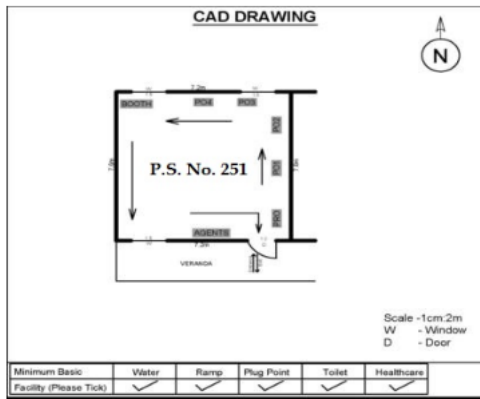

Google Map View

Polling Station Building Front View

Polling Station Front View

Cad View

Key MAP View

1 பெயர் : ராஜேஸ்வரி கணவர் பெயர் : ராஜேந்திரன் வீட்டு எண் : 118 வயது : 63 பாலினம் : பெண் Photo is available	ASP0481309	2 பெயர் : ஜூவிதா கணவர் பெயர் : கோகுல்நாத் வீட்டு எண் : 120/409-1 வயது : 27 பாலினம் : பெண் Photo is available	ASP2507937	S2 3 பெயர் : ஃபைசல் அஹமத் பஜ்ருல்லா தந்தை பெயர் : பஜ்ருல்லா வீட்டு எண் : 121/409 வயது : 35 பாலினம் : ஆண் Photo is available	ASP0373886
4 பெயர் : சையதுபாத்திமா கணவர் பெயர் : அப்துல்ரஹ்மாண் வீட்டு எண் : 121-409HD1 வயது : 42 பாலினம் : பெண் Photo is available	ASP0099747	5 பெயர் : அப்துல்ரஹ்மாண் தந்தை பெயர் : பஜ்ருல்லா வீட்டு எண் : 121-409HD1 வயது : 41 பாலினம் : ஆண் Photo is available	ASP0100479	6 பெயர் : விஜயன் தந்தை பெயர் : ஆறுமுகம் வீட்டு எண் : 122 வயது : 63 பாலினம் : ஆண் Photo is available	HKR3169331
7 பெயர் : வெள்ளையம்மாள் கணவர் பெயர் : விஜயன் வீட்டு எண் : 122 வயது : 62 பாலினம் : பெண் Photo is available	HKR3169349	8 பெயர் : மோகன்குமார் தந்தை பெயர் : விஜயன் வீட்டு எண் : 122 வயது : 41 பாலினம் : ஆண் Photo is available	HKR4668604	9 பெயர் : மெஹ்ரூன்ஃசா கணவர் பெயர் : சிராஜிதீன் வீட்டு எண் : 122பி வயது : 76 பாலினம் : பெண் Photo is available	ASP1732338
10 பெயர் : இப்ராஹிம் தந்தை பெயர் : சிராஜிதீன் வீட்டு எண் : 122 பி வயது : 51 பாலினம் : ஆண் Photo is available	ASP1732346	# 11 பெயர் : யாஸ்மின் சுல்தானா கணவர் பெயர் : இப்ராஹிம் வீட்டு எண் : 122பி வயது : 45 பாலினம் : பெண் Photo is available	LVY1983493	12 பெயர் : அர்ஷிதா பர்ஹீன் தந்தை பெயர் : இப்ராஹிம் வீட்டு எண் : 122பி வயது : 22 பாலினம் : பெண் Photo is available	ASP2257897
13 பெயர் : வைஜயந்திமாலா கணவர் பெயர் : மூர்த்தி வீட்டு எண் : 123 வயது : 65 பாலினம் : பெண் Photo is available	ASP0750802	14 பெயர் : அமுதினி கணவர் பெயர் : மூர்த்தி வீட்டு எண் : 123 வயது : 36 பாலினம் : பெண் Photo is available	ASP0750794	15 பெயர் : மும்தாஜ் பேகம் தந்தை பெயர் : காதர் ஹுசைன் வீட்டு எண் : 123/3 வயது : 46 பாலினம் : பெண் Photo is available	ASP2326270
16 பெயர் : அலமேலு கணவர் பெயர் : வெங்கடாசலம் வீட்டு எண் : 124-1 வயது : 81 பாலினம் : பெண் Photo is available	ASP1989532	17 பெயர் : சியாம்ஜோதி கணவர் பெயர் : ஞானசேகரன் வீட்டு எண் : 124-409-H வயது : 63 பாலினம் : பெண் Photo is available	ASP0374785	18 பெயர் : கண்ணிகா கணவர் பெயர் : இளந்திரையன் வீட்டு எண் : 125 வயது : 70 பாலினம் : பெண் Photo is available	ASP1989557
19 பெயர் : ஜோதீஸ்வரி தந்தை பெயர் : இளந்திரையன் வீட்டு எண் : 125 வயது : 42 பாலினம் : பெண் Photo is available	HKR4784658	20 பெயர் : ஜான்சிலட்சுமி கணவர் பெயர் : செந்தில்குமார் வீட்டு எண் : 125/409 வயது : 49 பாலினம் : பெண் Photo is available	ASP2499267	21 பெயர் : கோகுல் தந்தை பெயர் : செந்தில்குமார் வீட்டு எண் : 125-409 வயது : 29 பாலினம் : ஆண் Photo is available	ASP1027085
22 பெயர் : சத்தியநாராயணம்மாள் கணவர் பெயர் : வெங்கடேஸ்வரலு வீட்டு எண் : 126 வயது : 74 பாலினம் : பெண் Photo is available	HKR1321629	23 பெயர் : ஷகிலா தந்தை பெயர் : உசேன்பாய் வீட்டு எண் : 127 வயது : 54 பாலினம் : பெண் Photo is available	HKR2972024	24 பெயர் : முத்துசாமி தந்தை பெயர் : மருதமுத்து வீட்டு எண் : 127-409 வயது : 57 பாலினம் : ஆண் Photo is available	ASP1240431
25 பெயர் : முல்லைக்கொடி கணவர் பெயர் : முத்துசாமி வீட்டு எண் : 127-409 வயது : 46 பாலினம் : பெண் Photo is available	ASP1240316	26 பெயர் : வெங்கடேஷ் தந்தை பெயர் : பொன்னுசாமி வீட்டு எண் : 128 வயது : 65 பாலினம் : ஆண் Photo is available	HKR1561778	27 பெயர் : லட்சுமி கணவர் பெயர் : வெங்கடேஷ் வீட்டு எண் : 128 வயது : 61 பாலினம் : பெண் Photo is available	HKR1561786
28 பெயர் : கணபதி தந்தை பெயர் : லட்சுமணஅய்யர் வீட்டு எண் : 129 வயது : 89 பாலினம் : ஆண் Photo is available	HKR1563220	29 பெயர் : லட்சுமி கணவர் பெயர் : கணபதி வீட்டு எண் : 129 வயது : 82 பாலினம் : பெண் Photo is available	HKR1569896	30 பெயர் : ரவிசங்கர் தந்தை பெயர் : கணபதி வீட்டு எண் : 129 வயது : 43 பாலினம் : ஆண் Photo is available	HKR4784666