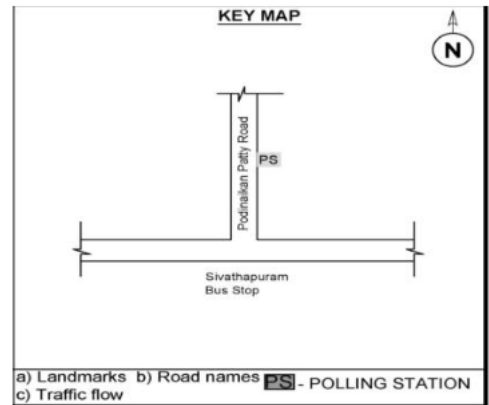

Cad View

Key MAP View