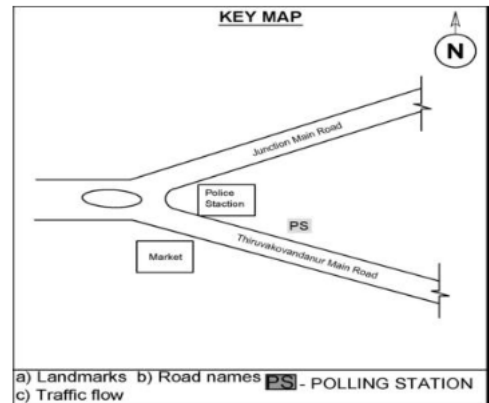

Google Map View

Polling Station Building Front View

Polling Station Front View

Cad View

Key MAP View

1 பெயர் : லலிதா கணவர் பெயர்: மனோகரன் வீட்டு எண் : 1 வயது : 60 பாலினம் : பெண்	ASP0945436 Photo is available	2 பெயர் : சிவகாமி கணவர் பெயர்: வையாபுரி வீட்டு எண் : 1 வயது : 54 பாலினம் : பெண்	ASP2282309 Photo is available	3 பெயர் : சத்யா கணவர் பெயர்: தியாகராஜன் வீட்டு எண் : 1 வயது : 38 பாலினம் : பெண்	ASP0945535 Photo is available
4 பெயர் : வெங்கடேஷ் தந்தை பெயர்: துரை வீட்டு எண் : 1 வயது : 35 பாலினம் : ஆண்	ASP0945584 Photo is available	5 பெயர் : சரவணன் தந்தை பெயர்: இராஜேந்திரன் வீட்டு எண் : 1 வயது : 35 பாலினம் : ஆண்	ASP0945493 Photo is available	6 பெயர் : சதிஷ் தந்தை பெயர்: ஆயா பொண்ணு வீட்டு எண் : 1 வயது : 34 பாலினம் : ஆண்	ASP0945592 Photo is available
7 பெயர் : மாரியப்பன் தந்தை பெயர்: கோவிந்தராஜ் வீட்டு எண் : 1 வயது : 32 பாலினம் : ஆண்	ASP0945519 Photo is available	8 பெயர் : அர்ஜீன் தந்தை பெயர்: மணி வீட்டு எண் : 1 வயது : 31 பாலினம் : ஆண்	ASP0945659 Photo is available	9 பெயர் : சதீஷ்குமார் தந்தை பெயர்: தங்கராஜ் வீட்டு எண் : 1 வயது : 30 பாலினம் : ஆண்	ASP0945600 Photo is available
10 பெயர் : சுரேஷ் தாயின் பெயர்: ஆயா பொண்ணு வீட்டு எண் : 1 வயது : 30 பாலினம் : ஆண்	ASP0945386 Photo is available	11 பெயர் : பிரகாஷ் தந்தை பெயர்: கோவிந்தராஜ் வீட்டு எண் : 1 வயது : 30 பாலினம் : ஆண்	ASP0945428 Photo is available	12 பெயர் : அப்துல் அமீர் அ அபுல் அ ஜே தந்தை பெயர்: அபுல் அ ஜே வீட்டு எண் : 2ஏ வயது : 20 பாலினம் : ஆண்	ASP2431849 Photo is available
13 பெயர் : சோமசுந்தரம் தந்தை பெயர்: நாச்சிமுத்து வீட்டு எண் : 4-9-8B வயது : 43 பாலினம் : ஆண்	ASP0753400 Photo is available	14 பெயர் : சக்திவேல் தந்தை பெயர்: நடராஜன் வீட்டு எண் : 4-348 வயது : 60 பாலினம் : பெண்	ASP1205095 Photo is available	15 பெயர் : பிரீத்தி தந்தை பெயர்: மாரிமுத்து வீட்டு எண் : 6/1-253 பி வயது : 21 பாலினம் : பெண்	ASP2423143 Photo is available
16 பெயர் : கமலா கணவர் பெயர்: மாரிமுத்து வீட்டு எண் : 6/1-253-பி வயது : 45 பாலினம் : பெண்	ASP2099497 Photo is available	17 பெயர் : மாரிமுத்து தந்தை பெயர்: செல்வராஜ் வீட்டு எண் : 6/1,253 பி வயது : 47 பாலினம் : ஆண்	ASP2099505 Photo is available	#2 18 பெயர் : கோகிலா ஜய்யனார் தந்தை பெயர்: பழனிசாமி வீட்டு எண் : 23 வயது : 26 பாலினம் : பெண்	ASP1419357 Photo is available
19 பெயர் : சீனிவாசன் ப தந்தை பெயர்: பழனி வீட்டு எண் : 28C3 வயது : 35 பாலினம் : ஆண்	ASP0382010 Photo is available	20 பெயர் : கிஷோர்குமார் செ தந்தை பெயர்: செந்தில்குமார் வீட்டு எண் : 37பீ/207 வயது : 22 பாலினம் : ஆண்	ASP2443174 Photo is available	21 பெயர் : விஸ்வநாதன் தந்தை பெயர்: மேகராஜ் வீட்டு எண் : 42B-1 வயது : 48 பாலினம் : ஆண்	ASP1238914 Photo is available
22 பெயர் : கலைசெல்வி கணவர் பெயர்: வெங்கடாசலம் வீட்டு எண் : 44 வயது : 34 பாலினம் : பெண்	ASP0528729 Photo is available	23 பெயர் : சேகர் முருகேசன் தந்தை பெயர்: முருகேசன் வீட்டு எண் : 45 வயது : 34 பாலினம் : ஆண்	ASP2553956 Photo is available	24 பெயர் : இலட்சுமி கணவர் பெயர்: சேதுராமன் வீட்டு எண் : 47-3 வயது : 70 பாலினம் : பெண்	ASP0528737 Photo is available
25 பெயர் : பாத்திமா கணவர் பெயர்: பாலராஜ் வீட்டு எண் : 60 வயது : 71 பாலினம் : பெண்	ASP0752386 Photo is available	26 பெயர் : சிவரஞ்சனி தாயின் பெயர்: சமயா வீட்டு எண் : 60 வயது : 22 பாலினம் : பெண்	ASP2400000 Photo is available	27 பெயர் : ஹேமலத தந்தை பெயர்: பாலசுப்ரமணியன் வீட்டு எண் : 86 வயது : 27 பாலினம் : பெண்	ASP2523520 Photo is available
28 பெயர் : செல்வி கணவர் பெயர்: முருகன் வீட்டு எண் : 100 வயது : 44 பாலினம் : பெண்	ASP0767509 Photo is available	29 பெயர் : சுந்தரவள்ளி கணவர் பெயர்: குமரவேல் வீட்டு எண் : 134-3-E வயது : 41 பாலினம் : பெண்	ASP0753418 Photo is available	30 பெயர் : சங்கீதா கணவர் பெயர்: பிரபாகரன் வீட்டு எண் : 165 வயது : 31 பாலினம் : பெண்	ASP1238955 Photo is available