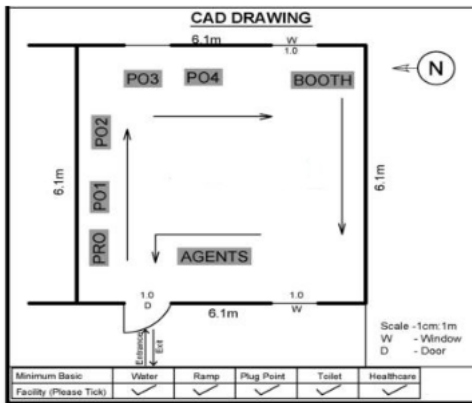

Google Map View

Polling Station Building Front View

Polling Station Front View

Cad View

Key MAP View

1 பெயர் : லலிதா கணவர் பெயர்: மனோகரன் வீட்டு எண் : 1 வயது : 60 பாலினம் : பெண்	ASP0945436 Photo is available	2 பெயர் : சிவகாமி கணவர் பெயர்: வையாபுரி வீட்டு எண் : 1 வயது : 54 பாலினம் : பெண்	ASP2282309 Photo is available	3 பெயர் : சத்யா கணவர் பெயர்: தியாகராஜன் வீட்டு எண் : 1 வயது : 38 பாலினம் : பெண்	ASP0945535 Photo is available
4 பெயர் : வெங்கடேஷ் தந்தை பெயர்: துரை வீட்டு எண் : 1 வயது : 35 பாலினம் : ஆண்	ASP0945584 Photo is available	5 பெயர் : சரவணன் தந்தை பெயர்: இராஜேந்திரன் வீட்டு எண் : 1 வயது : 35 பாலினம் : ஆண்	ASP0945493 Photo is available	6 பெயர் : சதிஷ் தந்தை பெயர்: ஆயா பொண்ணு வீட்டு எண் : 1 வயது : 34 பாலினம் : ஆண்	ASP0945592 Photo is available
7 பெயர் : மாரியப்பன் தந்தை பெயர்: கோவிந்தராஜ் வீட்டு எண் : 1 வயது : 32 பாலினம் : ஆண்	ASP0945519 Photo is available	8 பெயர் : அர்ஜீன் தந்தை பெயர்: மணி வீட்டு எண் : 1 வயது : 31 பாலினம் : ஆண்	ASP0945659 Photo is available	9 பெயர் : சதீஷ்குமார் தந்தை பெயர்: தங்கராஜ் வீட்டு எண் : 1 வயது : 30 பாலினம் : ஆண்	ASP0945600 Photo is available
10 பெயர் : சுரேஷ் தாயின் பெயர்: ஆயா பொண்ணு வீட்டு எண் : 1 வயது : 30 பாலினம் : ஆண்	ASP0945386 Photo is available	11 பெயர் : பிரகாஷ் தந்தை பெயர்: கோவிந்தராஜ் வீட்டு எண் : 1 வயது : 30 பாலினம் : ஆண்	ASP0945428 Photo is available	12 பெயர் : அப்துல் அமீர் அ அபுல் அ ஜே தந்தை பெயர்: அபுல் அ ஜே வீட்டு எண் : 2ஏ வயது : 20 பாலினம் : ஆண்	ASP2431849 Photo is available
13 பெயர் : சோமசுந்தரம் தந்தை பெயர்: நாச்சிமுத்து வீட்டு எண் : 4-9-8B வயது : 43 பாலினம் : ஆண்	ASP0753400 Photo is available	14 பெயர் : சக்திவேல் தந்தை பெயர்: நடராஜன் வீட்டு எண் : 4-348 வயது : 60 பாலினம் : பெண்	ASP1205095 Photo is available	15 பெயர் : பிரீத்தி தந்தை பெயர்: மாரிமுத்து வீட்டு எண் : 6/1-253 பி வயது : 21 பாலினம் : பெண்	ASP2423143 Photo is available
16 பெயர் : கமலா கணவர் பெயர்: மாரிமுத்து வீட்டு எண் : 6/1-253-பி வயது : 45 பாலினம் : பெண்	ASP2099497 Photo is available	17 பெயர் : மாரிமுத்து தந்தை பெயர்: செல்வராஜ் வீட்டு எண் : 6/1,253 பி வயது : 47 பாலினம் : ஆண்	ASP2099505 Photo is available	#2 18 பெயர் : கோகிலா ஜய்யனார் தந்தை பெயர்: பழனிசாமி வீட்டு எண் : 23 வயது : 26 பாலினம் : பெண்	ASP1419357 Photo is available
19 பெயர் : சீனிவாசன் ப தந்தை பெயர்: பழனி வீட்டு எண் : 28C3 வயது : 35 பாலினம் : ஆண்	ASP0382010 Photo is available	20 பெயர் : கிஷோர்குமார் செ தந்தை பெயர்: செந்தில்குமார் வீட்டு எண் : 37பீ/207 வயது : 22 பாலினம் : ஆண்	ASP2443174 Photo is available	21 பெயர் : விஸ்வநாதன் தந்தை பெயர்: மேகராஜ் வீட்டு எண் : 42B-1 வயது : 48 பாலினம் : ஆண்	ASP1238914 Photo is available
22 பெயர் : கலைசெல்வி கணவர் பெயர்: வெங்கடாசலம் வீட்டு எண் : 44 வயது : 34 பாலினம் : பெண்	ASP0528729 Photo is available	23 பெயர் : சேகர் முருகேசன் தந்தை பெயர்: முருகேசன் வீட்டு எண் : 45 வயது : 34 பாலினம் : ஆண்	ASP2553956 Photo is available	24 பெயர் : இலட்சுமி கணவர் பெயர்: சேதுராமன் வீட்டு எண் : 47-3 வயது : 70 பாலினம் : பெண்	ASP0528737 Photo is available
25 பெயர் : பாத்திமா கணவர் பெயர்: பாலராஜ் வீட்டு எண் : 60 வயது : 71 பாலினம் : பெண்	ASP0752386 Photo is available	26 பெயர் : சிவரஞ்சனி தாயின் பெயர்: சமயா வீட்டு எண் : 60 வயது : 22 பாலினம் : பெண்	ASP2400000 Photo is available	27 பெயர் : ஹேமலத தந்தை பெயர்: பாலசுப்ரமணியன் வீட்டு எண் : 86 வயது : 27 பாலினம் : பெண்	ASP2523520 Photo is available
28 பெயர் : செல்வி கணவர் பெயர்: முருகன் வீட்டு எண் : 100 வயது : 44 பாலினம் : பெண்	ASP0767509 Photo is available	29 பெயர் : சுந்தரவள்ளி கணவர் பெயர்: குமரவேல் வீட்டு எண் : 134-3-E வயது : 41 பாலினம் : பெண்	ASP0753418 Photo is available	30 பெயர் : சங்கீதா கணவர் பெயர்: பிரபாகரன் வீட்டு எண் : 165 வயது : 31 பாலினம் : பெண்	ASP1238955 Photo is available