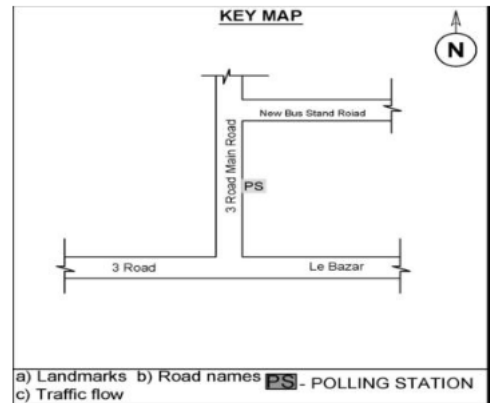

வாக்காளர் பதிவு அலுவலரின்
கையொப்பம்

Nazri Naksha

Google Map View

Polling Station Building Front View

Polling Station Front View

Cad View

Key MAP View

சட்டமன்றத் தொகுதியின் எண் மற்றும் பெயர் : 88-சேலம் (மேற்கு)
பிரிவு எண் மற்றும் பெயர் 1-சேலம் (மா), கோ 24,ராயல் கார்டன்