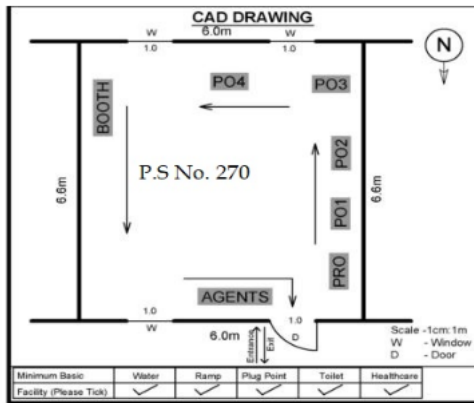

வாக்காளர் பதிவு அலுவலரின்
கையொப்பம்

Nazri Naksha

Google Map View

Polling Station Building Front View

Polling Station Front View

Cad View

Key MAP View

சட்டமன்றத் தொகுதியின் எண் மற்றும் பெயர் : 88-சேலம் (மேற்கு)
பிரிவு எண் மற்றும் பெயர் 1-சேலம் (மா), கோ 24,ராயல் கார்டன்